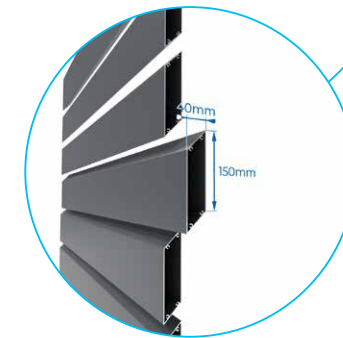

*Medidas de altura fijas
*Medidas de altura fixas