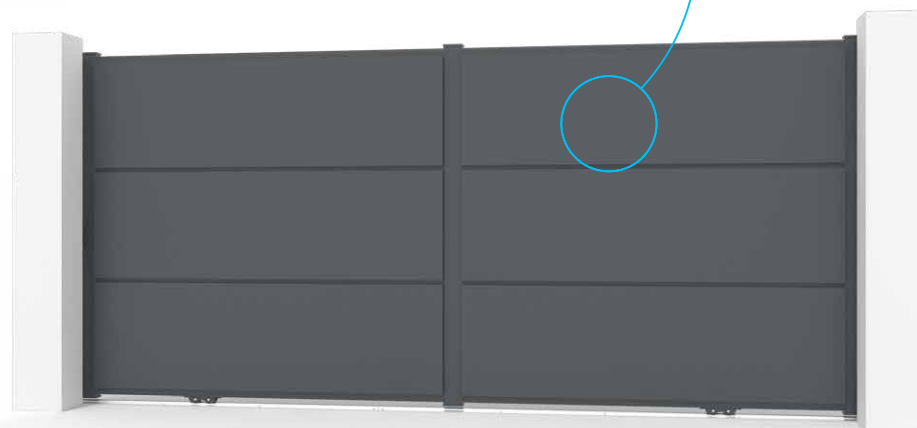

Porton corredera Portão de correr

POR040028

Ancho Alto Largura Altura	Ancho Largura							
	2500	2750	3000	3250	3500	3750	4000	
1000	1 654 €	1 739 €	1 822 €	1 908 €	1 993 €	2 075 €	2 161 €	
1100	1 698 €	1 783 €	1 870 €	1 956 €	2 041 €	2 130 €	2 216 €	
1200	1 737 €	1 824 €	1 915 €	2 005 €	2 093 €	2 184 €	2 272 €	
1300	1 776 €	1 868 €	1 961 €	2 052 €	2 143 €	2 239 €	2 330 €	
1400	1 819 €	1 913 €	2 007 €	2 102 €	2 195 €	2 292 €	2 386 €	
1500	1 859 €	1 956 €	2 052 €	2 150 €	2 246 €	2 343 €	2 440 €	
1600	1 899 €	1 999 €	2 098 €	2 198 €	2 297 €	2 399 €	2 497 €	
1700	1 938 €	2 041 €	2 143 €	2 246 €	2 349 €	2 451 €	2 553 €	
1800	1 982 €	2 086 €	2 189 €	2 295 €	2 401 €	2 505 €	2 611 €	
1900	2 022 €	2 130 €	2 239 €	2 343 €	2 451 €	2 560 €	2 665 €	
2000	2 062 €	2 173 €	2 285 €	2 391 €	2 502 €	2 614 €	2 723 €