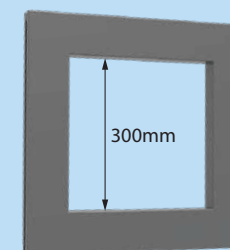

Distance maxi entre poteaux: 2000 mm
Maximum distance between posts: 2000 mm