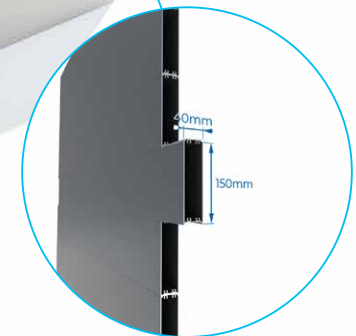

311 €/m² POR051018

Valla y cerca en kit, a medida Vedação e cerca em kit, Sobre medida

Strong
ajouré

Strong
persiënne

Strong
plein

- Vallas hechas a medida y enviadas en kit
- Poste 120 x 64 mm u 80 x 43 mm (hormigonado obligatorio a partir de 1200 mm de altura)
- Lama vendida 150 x 40 mm
- Placa base de aluminio
- Junquillo