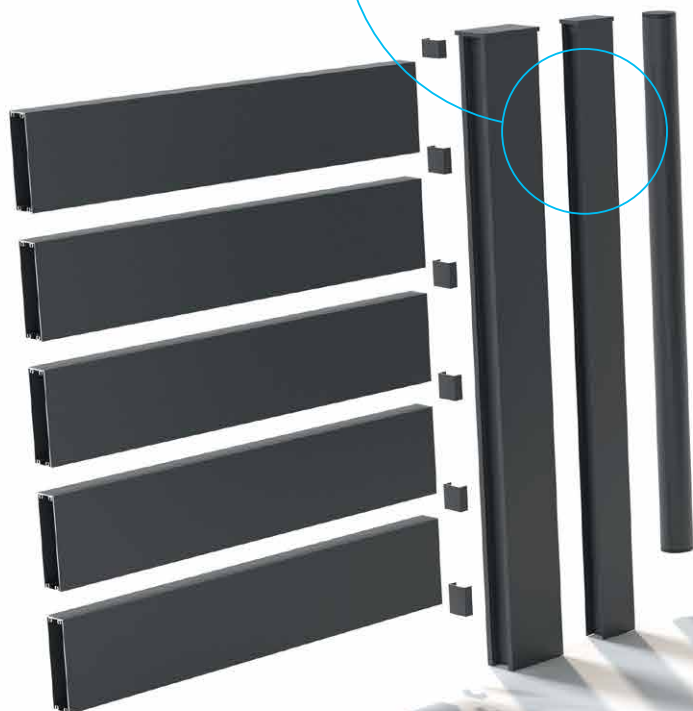

- Vedações feitas sobre medida e enviadas em kit
- Pilar 120 x 64 mm ou 80 x 43 mm (chumbar obrigatório a partir de 1200 mm de altura)
- Lâmina vendida 150 x 40 mm
- Sapata em alumínio
- Bite

Strong ajouré