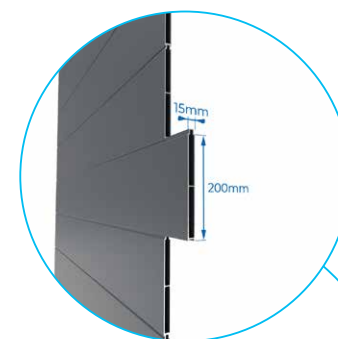

*No es posible aplicar un kit manual
*Não é possível aplicar um kit manual

Tabla de precios / Modelos | Tabela de preços / Modelos

Grandlux

Rose des vents

Porton peatonal Portão pedonal

POR020048

Ancho Largura	Ancho Largura		
	1000	1250	1500
Alto Altura	Alto Altura		
	1700	1 089 €	1 191 €