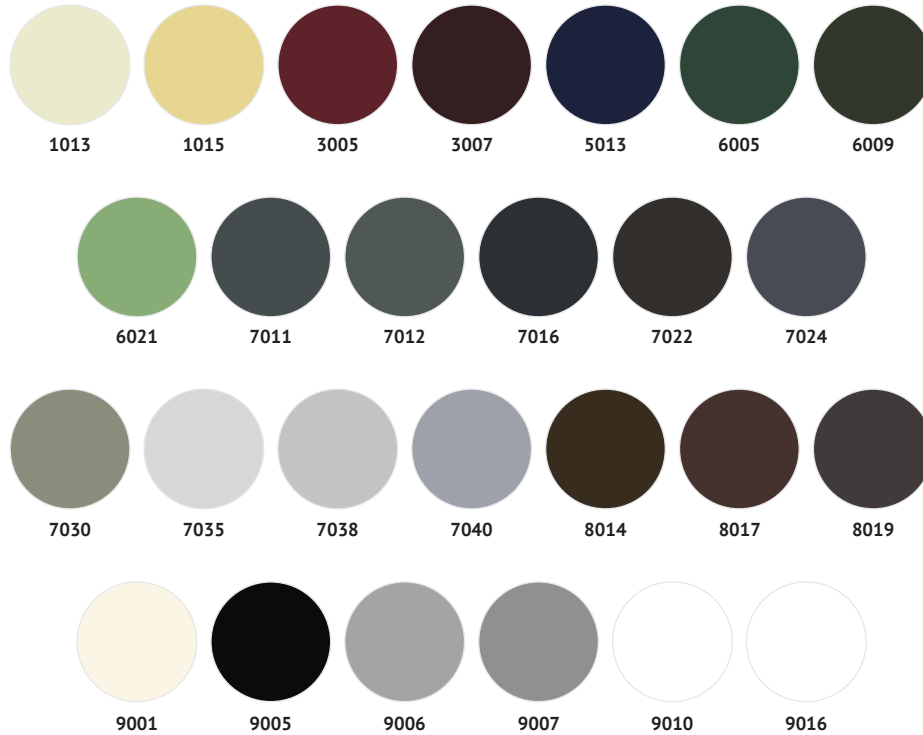

Colores disponibles | Cores disponíveis

Lamas, guías y cajón | Lâmina, guia e caixa

Valor añadido colores | Mais-valia cores

Lamas, guías y cajón | Lâmina, guia e caixa

Accesorios | Acessórios

Motorización | Motorização NFI