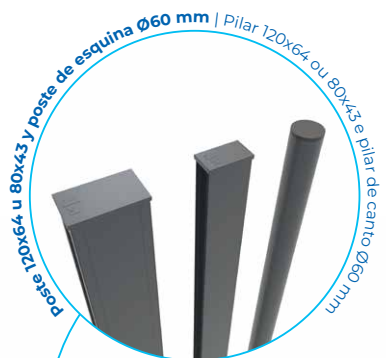

- Vedações feitas sobre medida e enviadas em kit
- Pilar 120 x 64 mm ou 80 x 43 mm (chumbar obrigatório a partir de 1200 mm de altura)
- Lâmina vendida 150 x 40 mm
- Sapata em alumínio
- Bite

Strong ajouré