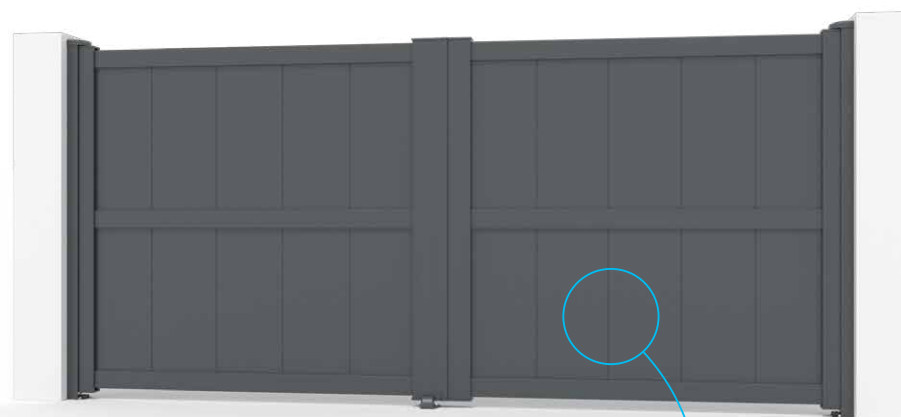

Tabla de precios / Modelos | Tabela de preços / Modelos

Ain

Porton batiente Portão batente

POR030002

Alto Altura	Ancho Largura		2500	2750	3000	3250	3500	3750	4000
1000			1 550 €	1 584 €	1 720 €	1 751 €	1 885 €	1 920 €	1 954 €
1100			1 642 €	1 675 €	1 824 €	1 856 €	2 007 €	2 039 €	2 073 €
1200			1 731 €	1 766 €	1 931 €	1 965 €	2 127 €	2 161 €	2 195 €
1300			1 822 €	1 856 €	2 036 €	2 070 €	2 246 €	2 280 €	2 315 €
1400			1 913 €	1 948 €	2 141 €	2 176 €	2 365 €	2 401 €	2 437 €
1500			2 005 €	2 039 €	2 244 €	2 280 €	2 486 €	2 523 €	2 558 €
1600			2 093 €	2 130 €	2 349 €	2 386 €	2 606 €	2 642 €	2 680 €
1700			2 184 €	2 221 €	2 455 €	2 492 €	2 728 €	2 762 €	2 799 €
1800			2 274 €	2 313 €	2 560 €	2 597 €	2 847 €	2 885 €	2 922 €
1900			2 365 €	2 404 €	2 665 €	2 702 €	2 968 €	3 004 €	3 041 €
2000			2 455 €	2 495 €	2 771 €	2 808 €	3 087 €	3 123 €	3 164 €

- **A: Estándar**
  Standard
- **B: + 173 €**
  POR010007
- **C: + 173 €**
  POR010008
- **D: + 264 €**
  POR010009
- **E: + 264 €**
  POR010010
- **F: + 264 €**
  POR010011
- **G: + 264 €**
  POR010012
- **H**