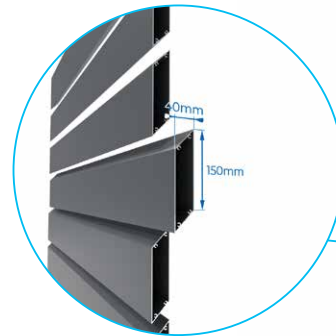

311 €/m² POR051018

Valla y cerca en kit, a medida Vedação e cerca em kit, Sobre medida

Strong
ajouré

Strong
persiënne

Strong
plein

- Vallas hechas a medida y enviadas en kit
- Poste 120 x 64 mm u 80 x 43 mm (hormigonado obligatorio a partir de 1200 mm de altura)
- Lama vendida 150 x 40 mm
- Placa base de aluminio
- Junquillo