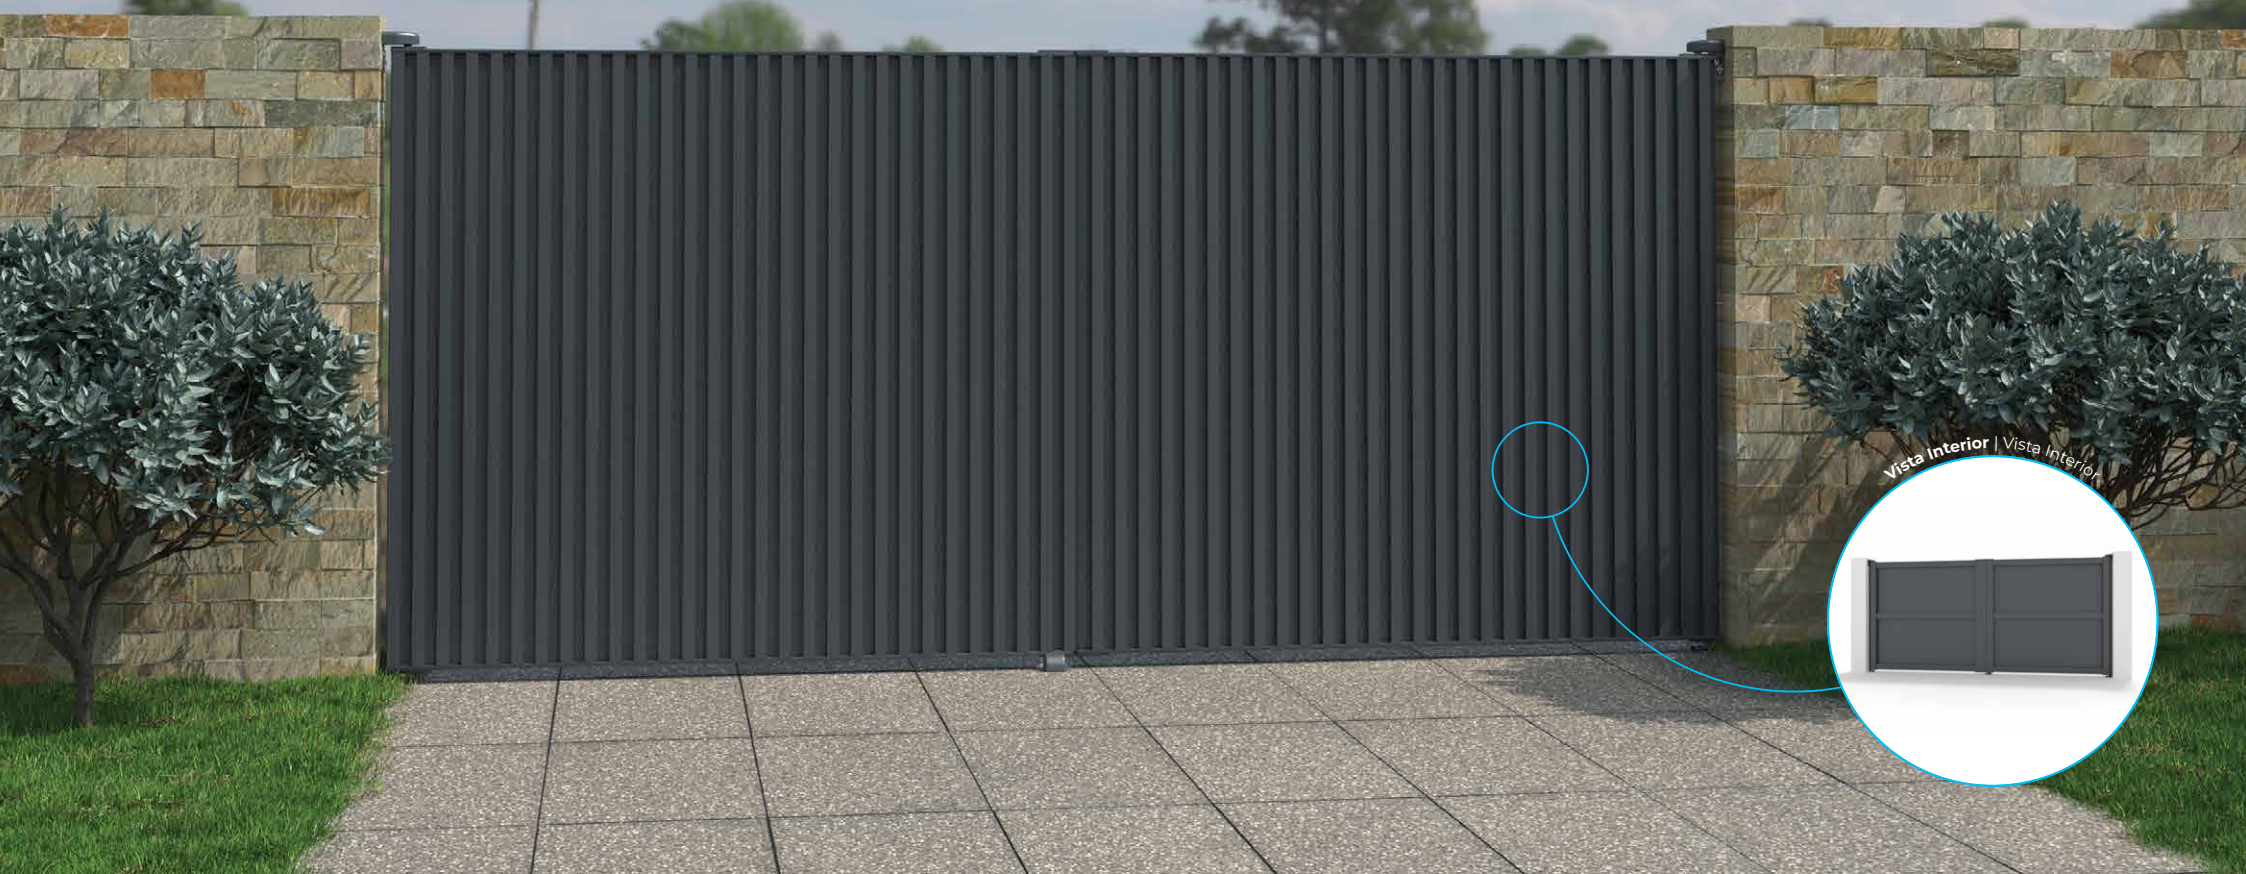

Porton batiente
Portão batente

POR030049

Alto Altura	Ancho Largura		2500	2750	3000	3250	3500	3750	4000
1000			1 577 €	1 677 €	1 791 €	1 891 €	1 990 €	2 090 €	2 189 €
1100			1 654 €	1 760 €	1 881 €	1 988 €	2 093 €	2 198 €	2 303 €
1200			1 728 €	1 842 €	1 972 €	2 084 €	2 195 €	2 309 €	2 421 €
1300			1 806 €	1 925 €	2 062 €	2 181 €	2 301 €	2 417 €	2 537 €
1400			1 881 €	2 007 €	2 153 €	2 278 €	2 404 €	2 528 €	2 655 €
1500			1 959 €	2 090 €	2 244 €	2 376 €	2 505 €	2 637 €	2 769 €
1600			2 036 €	2 173 €	2 335 €	2 472 €	2 609 €	2 748 €	2 885 €
1700			2 112 €	2 258 €	2 427 €	2 569 €	2 713 €	2 856 €	3 002 €
1800			2 189 €	2 341 €	2 518 €	2 665 €	2 816 €	2 968 €	3 116 €
1900			2 267 €	2 423 €	2 609 €	2 766 €	2 918 €	3 076 €	3 232 €
2000			2 343 €	2 505 €	2 700 €	2 862 €	3 025 €	3 186 €	3 349 €

1. **A: Estándar**
   Standard
2. A: Estándar Standard
   - B
   - C
   - D
   - E
   - F
   - G
   - H