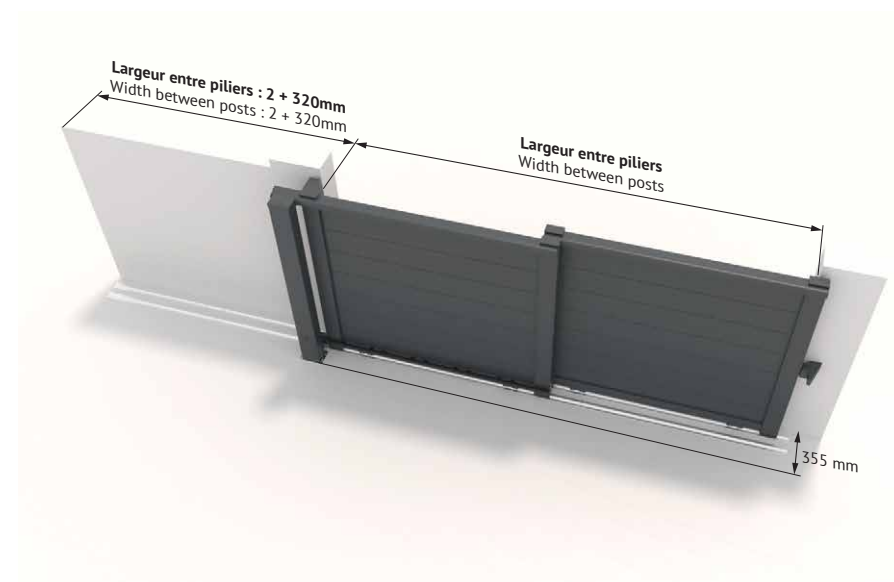

⚠ Atención à dimensão do vão de passagem

Porton peatonal integrado | Portão pedonal integrado + 899 € POR070013

Concept Prestige

Apertura telescópica | Abertura telescópica

- Portón corredero escamoteable. Esta opción permite instalar un portón corredero motorizado, incluso cuando se dispone de una zona de recogida reducida. El portón está formado por dos hojas que se pliegan una sobre la otra y se superponen en una zona de retroceso reducida