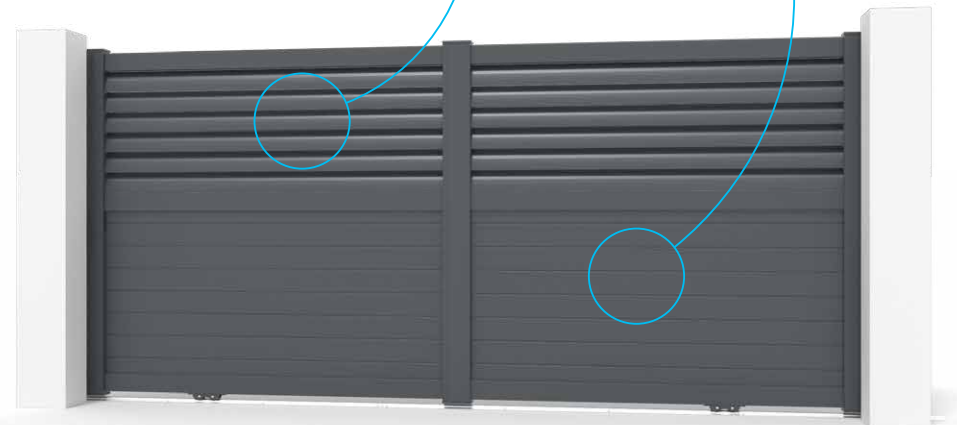

Porton corredera Portão de correr

POR040019

Alto Altura	Ancho Largura										
	2500	2750	3000	3250	3500	3750	4000	4250	4500	4750	5000
1000	1 776 €	1 870 €	1 967 €	2 062 €	2 155 €	2 249 €	2 347 €	2 440 €	2 535 €	2 629 €	2 723 €
1100	1 840 €	1 938 €	2 036 €	2 135 €	2 235 €	2 335 €	2 432 €	2 530 €	2 632 €	2 730 €	2 831 €
1200	1 899 €	2 005 €	2 107 €	2 210 €	2 315 €	2 417 €	2 520 €	2 627 €	2 728 €	2 831 €	2 936 €
1300	1 961 €	2 070 €	2 178 €	2 285 €	2 391 €	2 500 €	2 609 €	2 717 €	2 825 €	2 934 €	3 041 €
1400	2 022 €	2 135 €	2 246 €	2 360 €	2 472 €	2 586 €	2 697 €	2 811 €	2 922 €	3 036 €	3 146 €
1500	2 084 €	2 201 €	2 318 €	2 434 €	2 551 €	2 667 €	2 785 €	2 901 €	3 020 €	3 135 €	3 253 €
1600	2 143 €	2 267 €	2 386 €	2 507 €	2 632 €	2 751 €	2 872 €	2 993 €	3 116 €	3 237 €	3 358 €
1700	2 206 €	2 332 €	2 457 €	2 583 €	2 708 €	2 837 €	2 962 €	3 087 €	3 212 €	3 338 €	3 463 €
1800	2 267 €	2 399 €	2 528 €	2 657 €	2 788 €	2 918 €	3 050 €	3 178 €	3 310 €	3 441 €	3 571 €
1900	2 330 €	2 463 €	2 597 €	2 733 €	2 867 €	3 002 €	3 135 €	3 272 €	3 406 €	3 540 €	3 677 €
2000	2 388 €	2 528 €	2 667 €	2 808 €	2 947 €	3 084 €	3 224 €	3 363 €	3 503 €	3 642 €	3 782 €