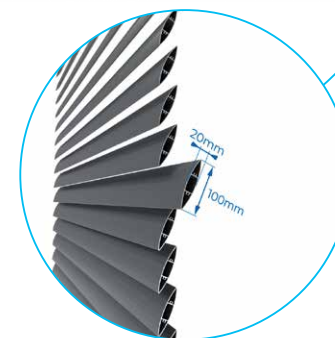

Alto Altura	Ancho Largura		1000	1250	1500
1000			799 €	879 €	963 €
1100			816 €	899 €	981 €
1200			867 €	958 €	1 054 €
1300			917 €	1 019 €	1 124 €
1400			934 €	1 036 €	1 141 €
1500			985 €	1 095 €	1 214 €
1600			1 033 €	1 155 €	1 284 €
1700			1 050 €	1 175 €	1 300 €
1800			1 099 €	1 236 €	1 373 €
1900			1 116 €	1 252 €	1 391 €
2000			1 168 €	1 312 €	1 463 €