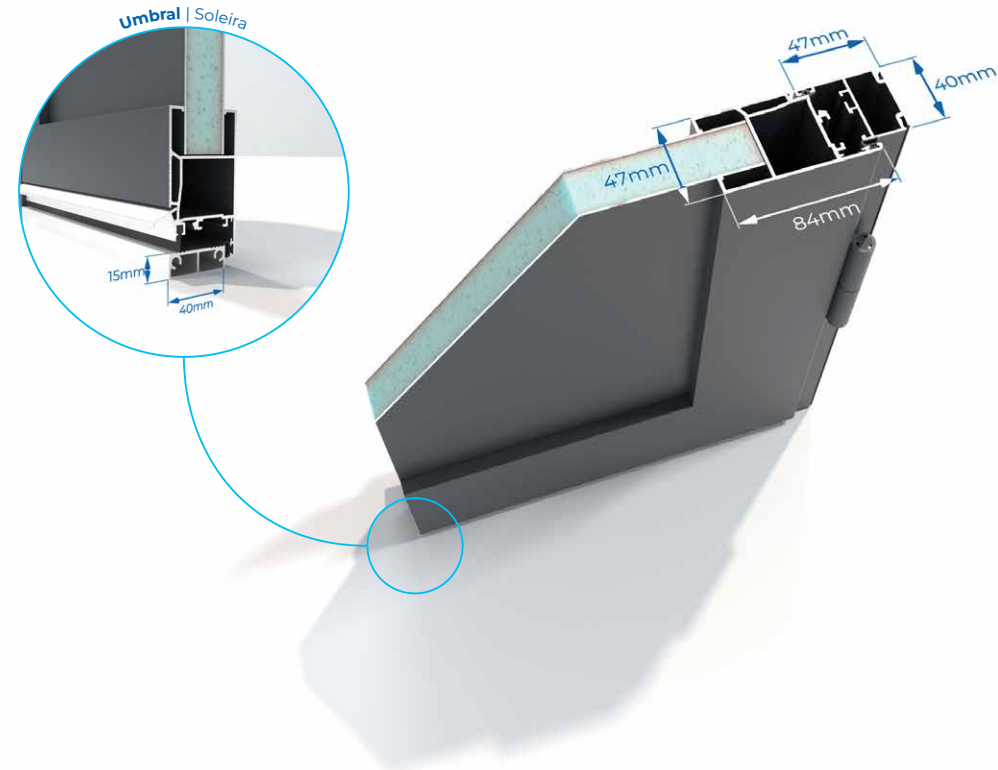

Permeabilidad
al agua
Permeabilidade
à água
4A

Resistencia
al viento
Resistência
ao vento
A1

- Paneles sándwich de 30 mm
- Lacado en perfil de aluminio con certificación Qualicoat / Qualimarine / Qualanod
- Cerradura con tres puntos de cierre con gancho (a partir de 2000 mm de altura) o cerradura multipunto, y dos puntos anti-descolgado en acero inoxidable en el lado opuesto, sistema de varillaje en poliamida reforzada
- Bisagra regulable tipo clamor
- Cilindro europeo con tres llaves (Opción: cerradura con cinco llaves y tarjeta de propiedad)
- Triple junta en el sistema de apertura
- Umbral con rotura de puente térmico PMR anodizado, con doble junta
- Sistema de evacuación de agua anodizado
- Escuadra de apriete por compresión atornillada, escuadrado de las esquinas con escuadra inoxidable en hoja y marco
- Tirador de aluminio con embellecedor de cilindro independiente