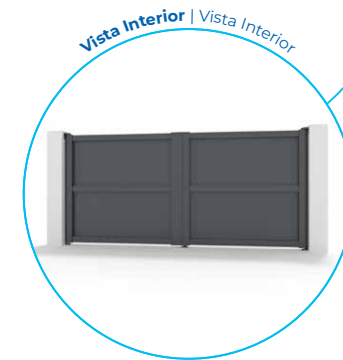

Porton peatonal Portão pedonal

POR020052

Alto Altura	Ancho Largura		1000	1250	1500
1000			769 €	859 €	956 €
1100			803 €	899 €	1 002 €
1200			833 €	940 €	1 048 €
1300			867 €	981 €	1 095 €
1400			901 €	1 021 €	1 141 €
1500			936 €	1 061 €	1 187 €
1600			970 €	1 102 €	1 232 €
1700			1 004 €	1 141 €	1 282 €
1800			1 038 €	1 180 €	1 328 €
1900			1 072 €	1 221 €	1 373 €
2000			1 105 €	1 261 €	1 421 €