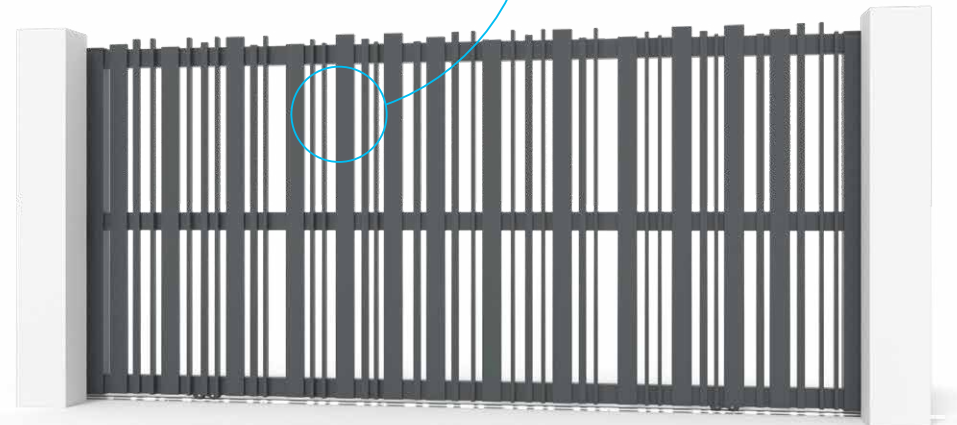

Porton corredera Portão de correr

POR040055

Ancho Alto Altura	Ancho Largura										
	2500	2750	3000	3250	3500	3750	4000	4250	4500	4750	5000
1000	1 803 €	1 918 €	2 033 €	2 148 €	2 263 €	2 350 €	2 465 €	2 580 €	2 695 €	2 810 €	2 925 €
1100	1 860 €	1 980 €	2 100 €	2 223 €	2 343 €	2 433 €	2 553 €	2 673 €	2 793 €	2 915 €	3 035 €
1200	1 918 €	2 043 €	2 170 €	2 295 €	2 423 €	2 515 €	2 640 €	2 765 €	2 893 €	3 018 €	3 145 €
1300	1 975 €	2 108 €	2 238 €	2 370 €	2 503 €	2 598 €	2 728 €	2 860 €	2 990 €	3 123 €	3 253 €
1400	2 035 €	2 170 €	2 308 €	2 445 €	2 580 €	2 680 €	2 815 €	2 953 €	3 090 €	3 225 €	3 363 €
1500	2 093 €	2 235 €	2 375 €	2 518 €	2 660 €	2 760 €	2 903 €	3 045 €	3 188 €	3 330 €	3 473 €
1600	2 150 €	2 298 €	2 445 €	2 593 €	2 740 €	2 843 €	2 990 €	3 138 €	3 285 €	3 433 €	3 580 €
1700	2 208 €	2 360 €	2 513 €	2 668 €	2 820 €	2 925 €	3 080 €	3 233 €	3 385 €	3 538 €	3 690 €
1800	2 268 €	2 425 €	2 583 €	2 740 €	2 900 €	3 008 €	3 168 €	3 325 €	3 483 €	3 640 €	3 800 €
1900	2 325 €	2 488 €	2 653 €	2 815 €	2 978 €	3 090 €	3 255 €	3 418 €	3 583 €	3 745 €	3 908 €
2000	2 383 €	2 553 €	2 720 €	2 890 €	3 058 €	3 173 €	3 343 €	3 510 €	3 680 €	3 848 €	4 018 €