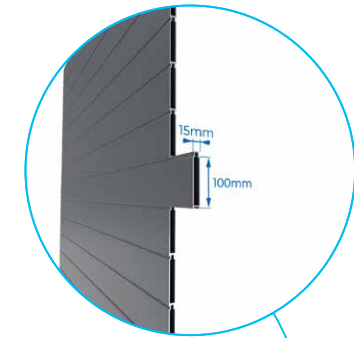

Tabla de precios / Modelos | Tabela de preços / Modelos

Nord

Porton peatonal Portão pedonal

POR020019

Alto Altura	Ancho Largura		
	1000	1250	1500
1000	771 €	839 €	911 €
1100	799 €	873 €	950 €
1200	831 €	908 €	991 €
1300	862 €	945 €	1 031 €
1400	890 €	979 €	1 066 €
1500	922 €	1 013 €	1 107 €
1600	952 €	1 048 €	1 147 €
1700	981 €	1 084 €	1 187 €
1800	1 013 €	1 118 €	1 226 €
1900	1 043 €	1 152 €	1 264 €
2000	1 072 €	1 187 €	1 305 €