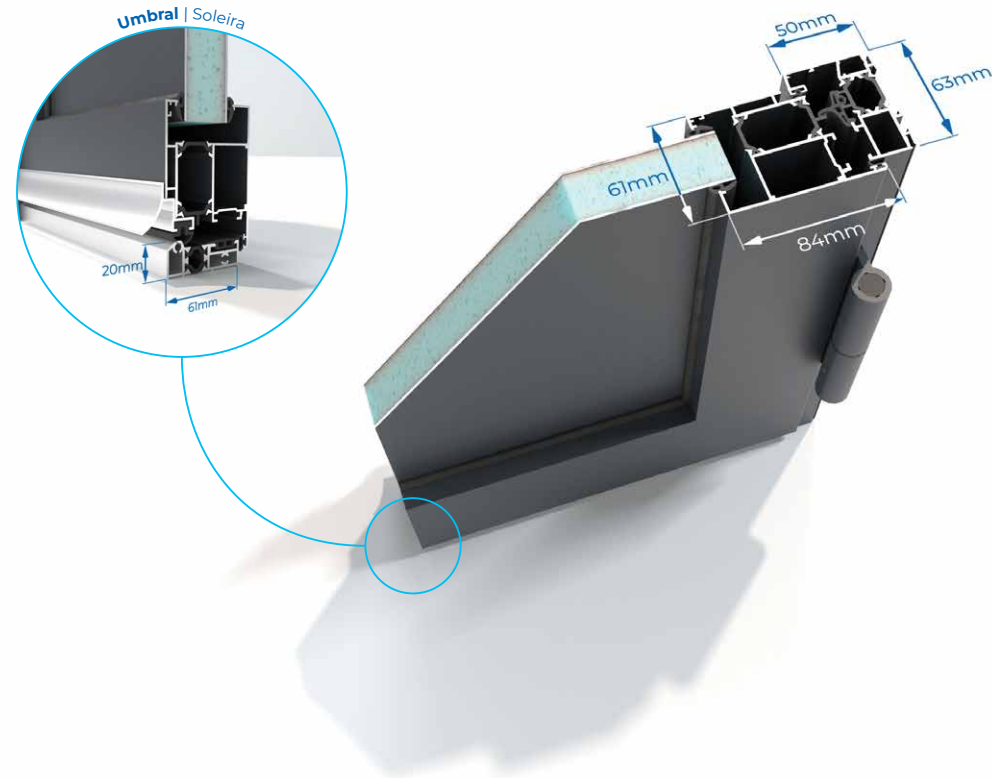

Architect

Estanqueidad al aire
Estanquidade ao ar
3

Permeabilidad al agua
Permeabilidade à água
1A

Resistencia al viento
Resistência ao vento
C4

Transmisión térmica
Condutividade térmica
1,7 w/m².k

- Paneles sándwich de 30 mm
- Lacado en perfil de aluminio con certificación Qualicoat / Qualimarine / Qualanod
- Hoja con rotura de puente térmico (RPT) con varilla de poliamida reforzada con fibra de vidrio
- Cerradura con tres puntos de cierre con gancho (a partir de 2000 mm de altura) o cerradura multipunto, y dos puntos anti-descolgado en acero inoxidable en el lado opuesto, sistema de varillaje en poliamida reforzada
- Bisagra regulable tipo clamor
- Cilindro europeo con tres llaves (Opción: cerradura con cinco llaves y tarjeta de propiedad)
- Marco 63 mm RPT con varilla de poliamida reforzada con fibra de vidrio, sistema integrado de embellecedor exterior o tapeta de compensación
- Triple junta en el sistema de apertura
- Umbra con rotura de puente térmico PMR anodizado, con doble junta
- Sistema de evacuación de agua anodizado
- Escuadra de apriete por compresión atornillada, escuadrado de las esquinas con escuadra inoxidable en hoja y marco
- Tirador de aluminio con embellecedor de cilindro independiente
- Ud: hasta 1,7 W/m²K