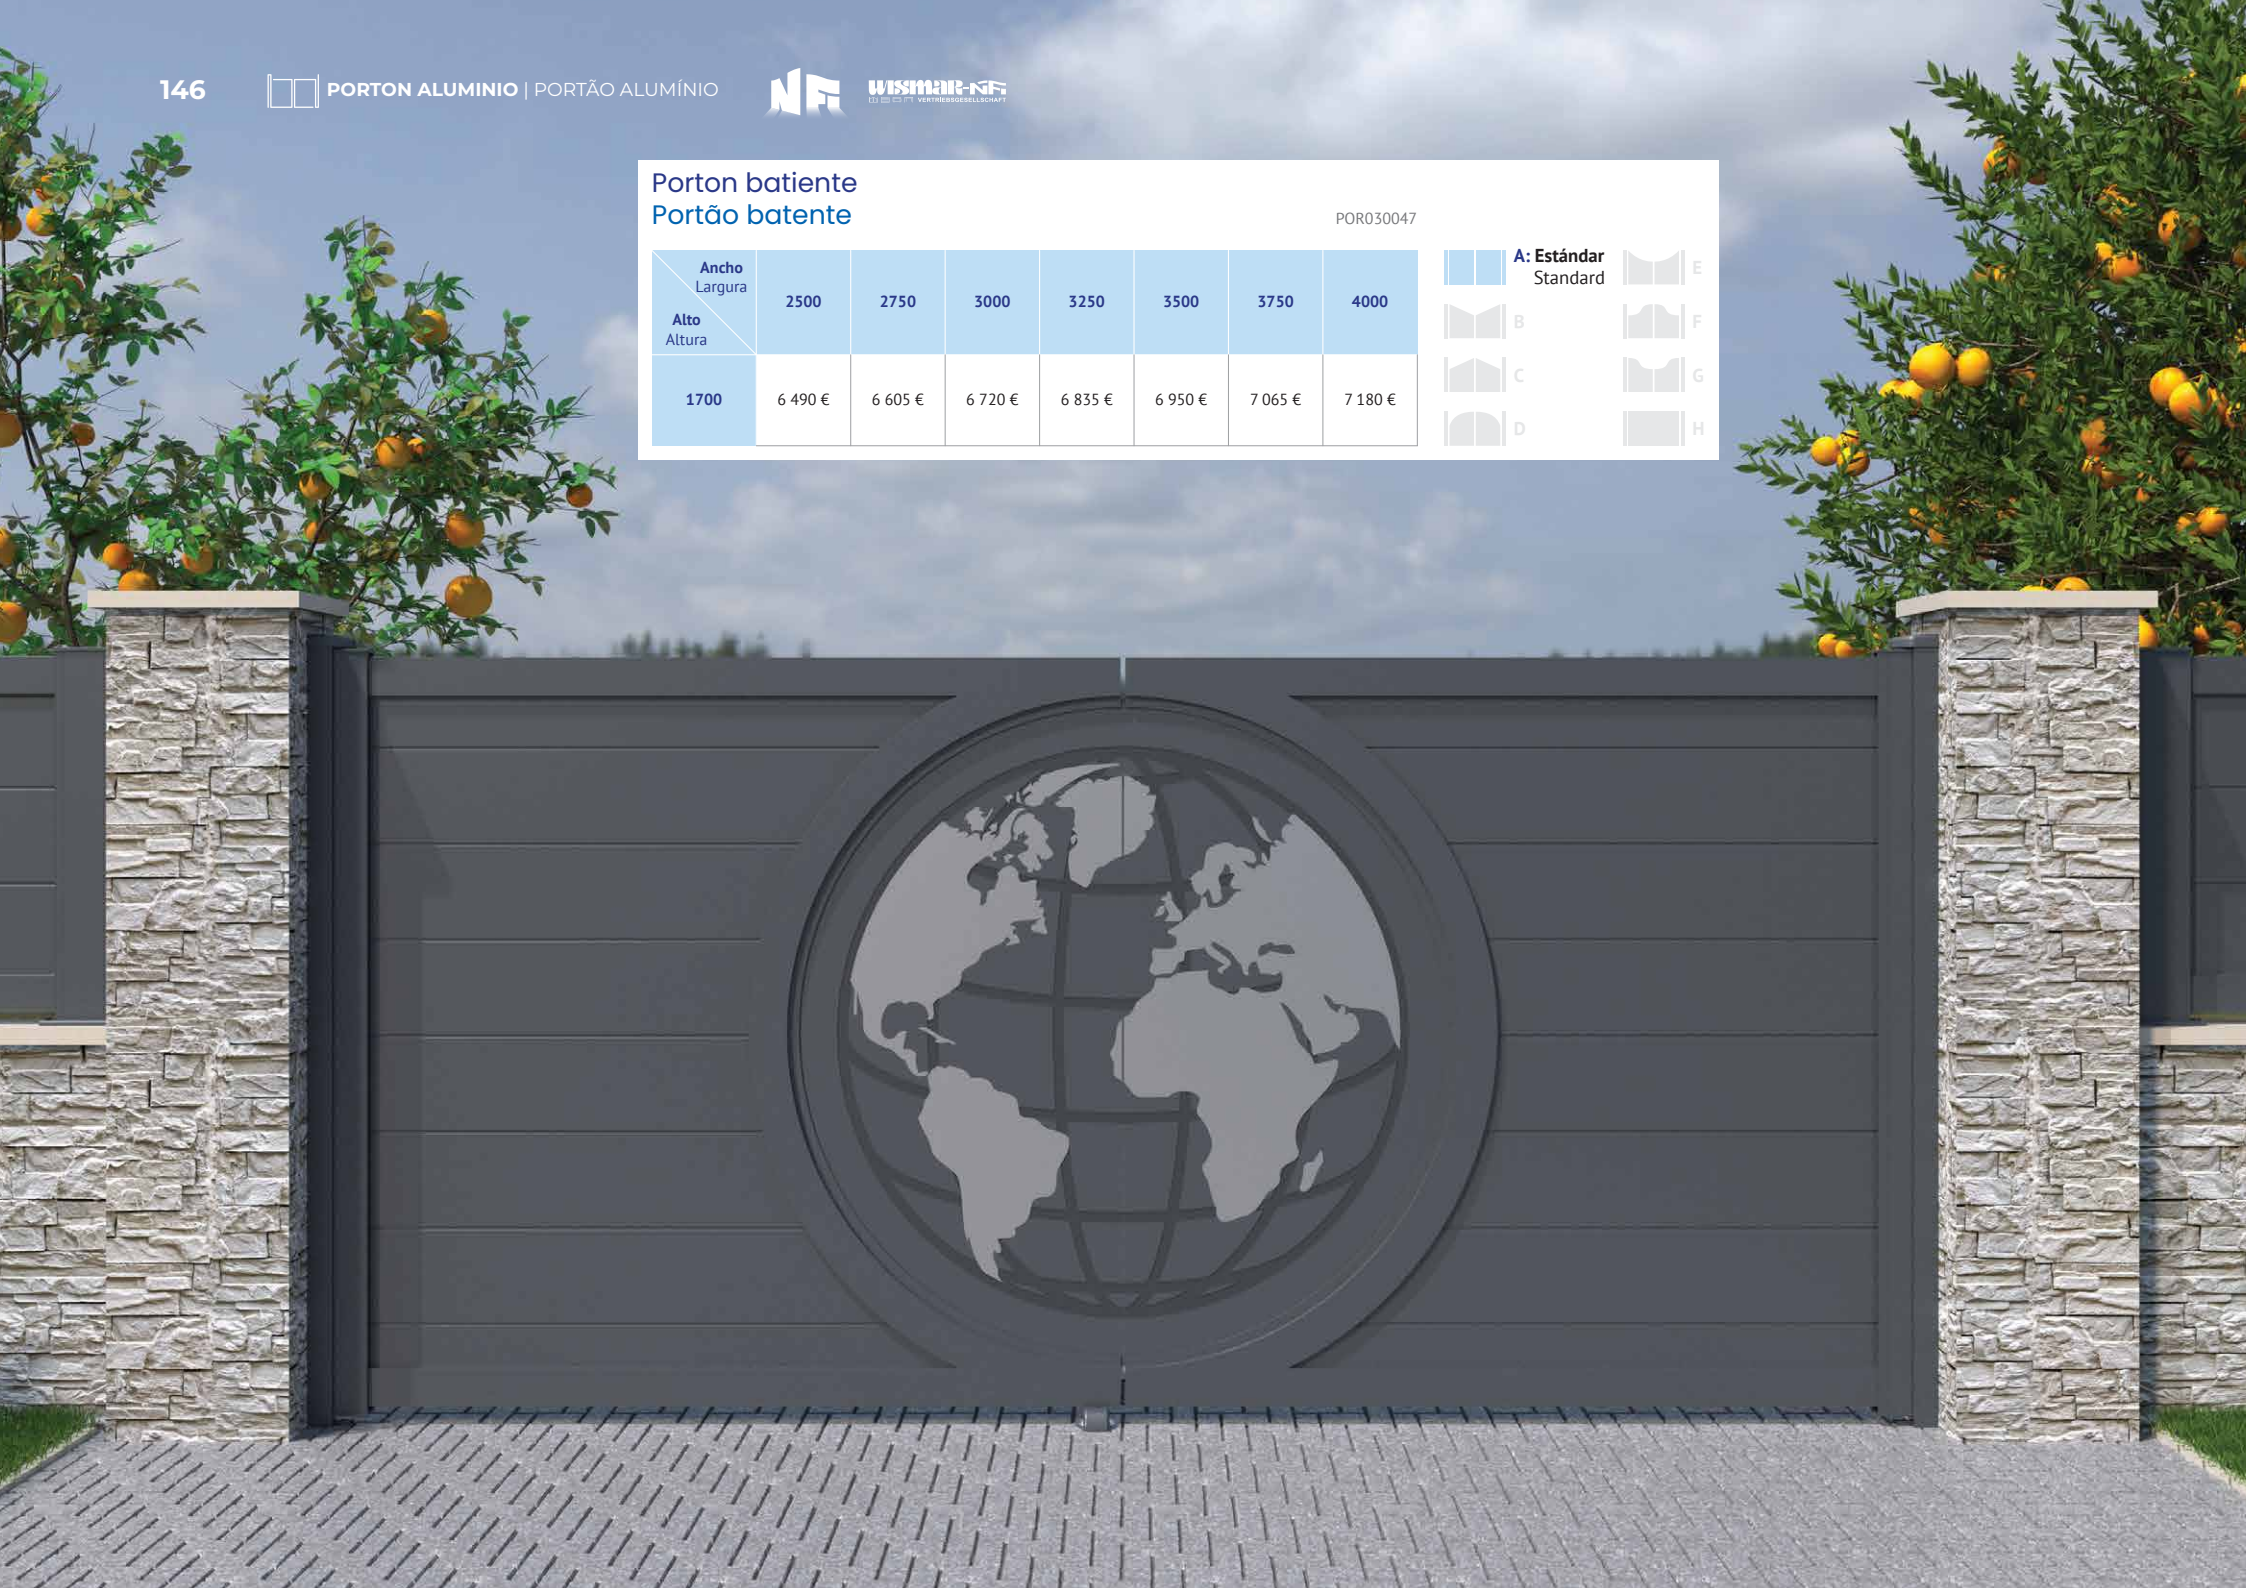

Porton batiente
Portão batente

POR030047

Ancho Largura	2500	2750	3000	3250	3500	3750	4000	
Alto Altura	1700	6 490 €	6 605 €	6 720 €	6 835 €	6 950 €	7 065 €	7 180 €