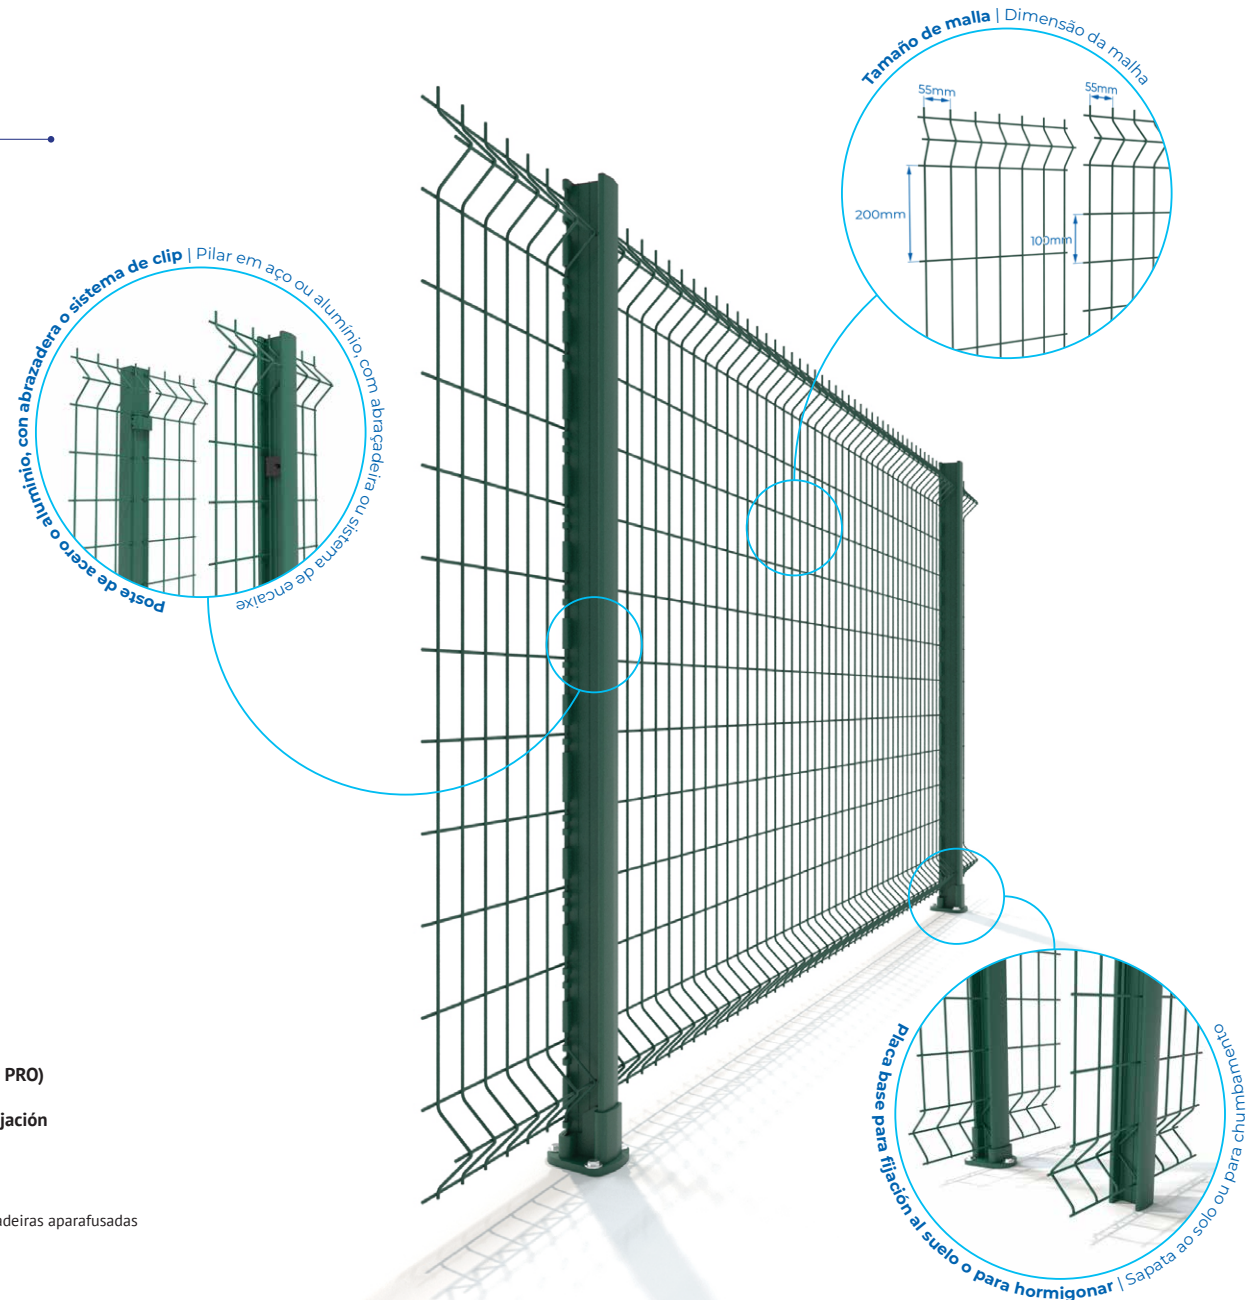

- Valla de malla rígida soldada con alambre de acero de sección Ø4 mm o Ø5 mm (Gama RHINO PRO)
- Conforme a la norma EN 10244-2
- En los kits RHINO PRO, los paneles se fijan a los postes mediante ranuras; en los demás kits, fijación mediante abrazaderas atornilladas

- Vedação em rede rígida soldada com fio de aço de secção Ø4 mm ou Ø5 mm (Gama RHINO PRO)
- Conforme a norma EN 10244-2
- Nos kits RHINO PRO, os painéis fixam-se aos pilares através de entalhes; nos restantes kits, fixação por abraçadeiras aparafusadas