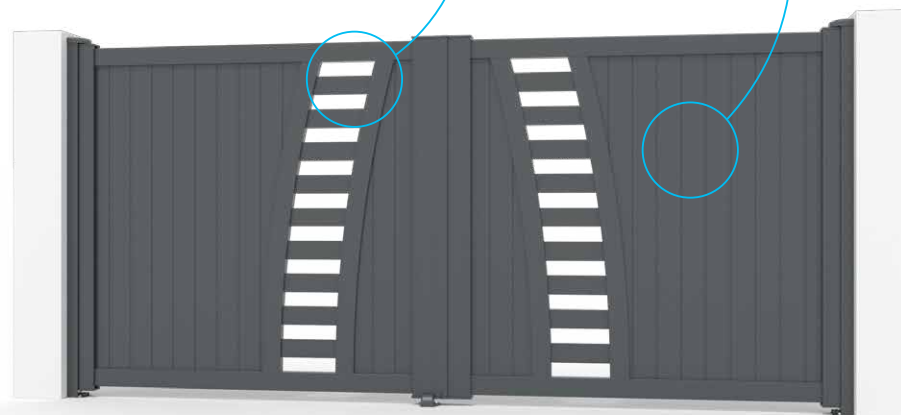

Porton batiente
Portão batente

POR030011

Ancho Alto Largura Altura	Ancho Largura							
	2500	2750	3000	3250	3500	3750	4000	
1000	1 824 €	1 881 €	1 938 €	2 018 €	2 075 €	2 132 €	2 189 €	
1100	1 913 €	1 972 €	2 034 €	2 121 €	2 181 €	2 244 €	2 303 €	
1200	2 001 €	2 064 €	2 130 €	2 223 €	2 290 €	2 353 €	2 417 €	
1300	2 090 €	2 158 €	2 223 €	2 326 €	2 394 €	2 463 €	2 528 €	
1400	2 178 €	2 249 €	2 320 €	2 429 €	2 500 €	2 571 €	2 642 €	
1500	2 269 €	2 343 €	2 421 €	2 535 €	2 611 €	2 685 €	2 758 €	
1600	2 358 €	2 437 €	2 515 €	2 637 €	2 717 €	2 794 €	2 872 €	
1700	2 446 €	2 528 €	2 611 €	2 740 €	2 822 €	2 906 €	2 986 €	
1800	2 535 €	2 619 €	2 705 €	2 842 €	2 928 €	3 015 €	3 100 €	
1900	2 621 €	2 713 €	2 802 €	2 945 €	3 036 €	3 123 €	3 214 €	
2000	2 713 €	2 808 €	2 901 €	3 050 €	3 144 €	3 237 €	3 333 €	

A: Estándar
Standard