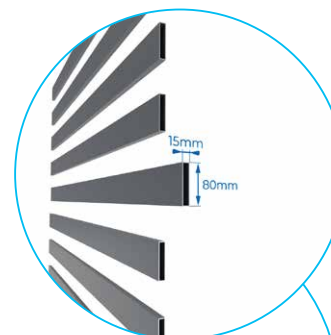

 A: Estándar
 Standard

 Porton batiente
 Portão batente

POR030011

Ancho Alto Largura Altura	Ancho Largura							
	2500	2750	3000	3250	3500	3750	4000	
1000	1 824 €	1 881 €	1 938 €	2 018 €	2 075 €	2 132 €	2 189 €	
1100	1 913 €	1 972 €	2 034 €	2 121 €	2 181 €	2 244 €	2 303 €	
1200	2 001 €	2 064 €	2 130 €	2 223 €	2 290 €	2 353 €	2 417 €	
1300	2 090 €	2 158 €	2 223 €	2 326 €	2 394 €	2 463 €	2 528 €	
1400	2 178 €	2 249 €	2 320 €	2 429 €	2 500 €	2 571 €	2 642 €	
1500	2 269 €	2 343 €	2 421 €	2 535 €	2 611 €	2 685 €	2 758 €	
1600	2 358 €	2 437 €	2 515 €	2 637 €	2 717 €	2 794 €	2 872 €	
1700	2 446 €	2 528 €	2 611 €	2 740 €	2 822 €	2 906 €	2 986 €	
1800	2 535 €	2 619 €	2 705 €	2 842 €	2 928 €	3 015 €	3 100 €	
1900	2 621 €	2 713 €	2 802 €	2 945 €	3 036 €	3 123 €	3 214 €	
2000	2 713 €	2 808 €	2 901 €	3 050 €	3 144 €	3 237 €	3 333 €	