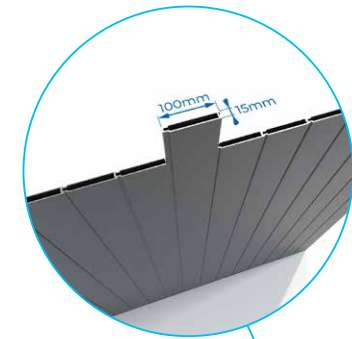

Ancho Alto Largura Altura	Ancho		
	1000	1250	1500
1000	771 €	822 €	873 €
1100	799 €	854 €	911 €
1200	826 €	885 €	945 €
1300	854 €	917 €	979 €
1400	882 €	947 €	1 013 €
1500	908 €	975 €	1 050 €
1600	936 €	1 008 €	1 084 €
1700	963 €	1 038 €	1 118 €
1800	991 €	1 070 €	1 152 €
1900	1 019 €	1 102 €	1 187 €
2000	1 043 €	1 133 €	1 224 €

- **A: Estándar**
  Standard
- **B: + 87 €**
  POR010001
- **C: + 87 €**
  POR010002
- **D: + 132 €**
  POR010003
- **E: + 132 €**
  POR010004
- **F: + 132 €**
  POR010005
- **G: + 132 €**
  POR010006