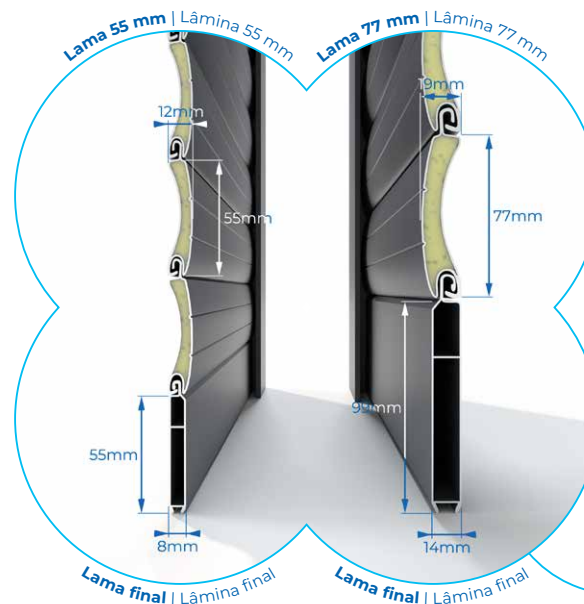

Puerta de **garaje** **enrollable** motorizada

Porta de **garagem** **enrolável** motorizada

Resistencia al viento para lama de 55 mm
Resistência ao vento para lâmina de 55 mm
C3

Resistencia al viento para lama de 77 mm
Resistência ao vento para lâmina de 77 mm
C6

- Lama de 55 mm o 77 mm de aluminio, aislada con espuma de poliuretano
- Motor tubular NFI o Somfy con receptor y dos mandos a distancia
- Fotocélulas
- Sistema anti-caída
- Cajón de 250 mm o 300 mm de aluminio con corte a 45°
- Guías laterales con junta de goma
- Tulipas de guía
- Cierre autoblocante
- Resistencia al viento clase 6 (lama 77 mm) o clase 3 (lama 55 mm)
- Maniobra de emergencia mediante manivela

- Lâmina de 55 mm ou 77 mm em alumínio, isolada com espuma de poliuretano
- Motor tubular NFI ou Somfy com recetor e dois telecomandos
- Fotocélulas
- Sistema anti-queda
- Caixa de 250 mm ou 300 mm em alumínio com corte a 45°
- Guías laterais com junta de borracha
- Tulipas de guia
- Fecho autoblocante
- Resistência ao vento classe 6 (lâmina 77 mm) ou classe 3 (lâmina 55 mm)
- Manobra de emergência por manivela

Certificado ENAC - Laboratorio ENSATEC -
CE NB 1668 nº de organismo notificado
Clasificación lama de 55 mm: viento C3
Clasificación lama de 77 mm: viento C6
EN 13241

Certificado ENAC - Laboratório ENSATEC -
CE NB 1668 nº de organismo notificado
Classificação lâmina de 55 mm: vento C3
Classificação lâmina de 77 mm: vento C6
EN 13241