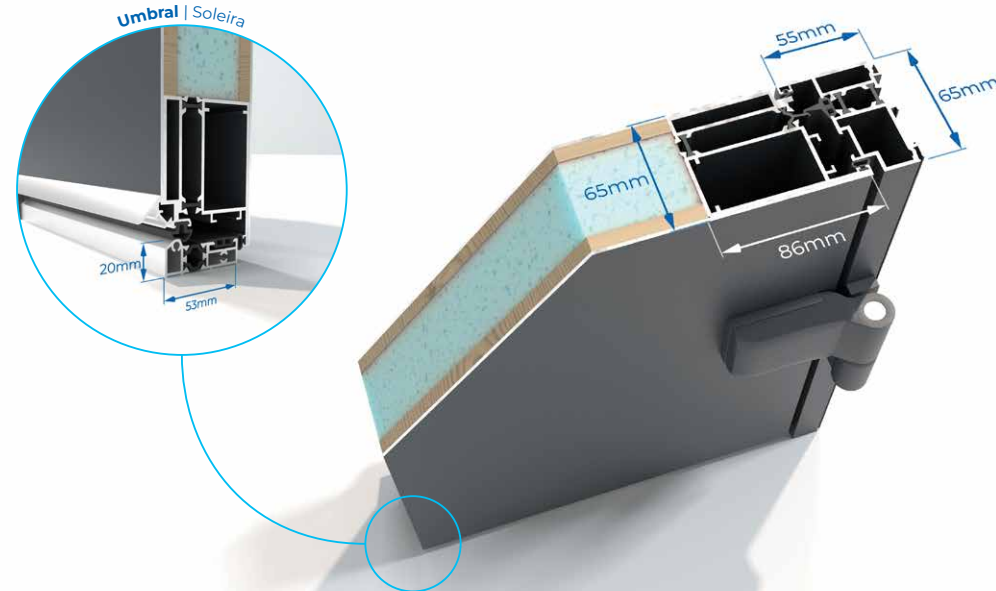

- Folha monobloco de 65 mm
- Revestimento em alumínio com fresagem
- Lacagem com certificação Qualicoat / Qualimarine / Qualanod
- Painel em espuma de poliestireno extrudido comprimida entre dois painéis de contraplacado de madeira PEFC
- Vidro 33² SABLÉ, 20 GAZ, 6 FE, 20 GAZ, 6 SABLÉ
- Folha com rutura de ponte térmica (RPTH) com barrete de poliamida reforçada com fibras de vidro
- Dois pontos anti-desengonçamento em inox no lado oposto
- Dobradiça Dr. Hahn regulável
- Cremona de gancho automática magnética de três pontos (a partir de 2100 mm de altura) ou fechadura multiponto
- Aro 58 mm RPTH com barrete de poliamida reforçada com fibras de vidro
- Perfil compatível com alargamento de isolamento (tapeta) e aba de recobrimento interior
- Tripla junta no sistema de abertura
- Soleira com rutura de ponte térmica PMR anodizada
- Sistema de rejeição de água anodizado
- Esquadro de aperto por compressão aparafusado, esquadria dos ângulos com esquadro inox na folha e no aro
- Puxador em inox com roseta
- Aluminio 100% reciclável

Certificado ENAC - Laboratorio ENSATEC -
CE NB 1668 n.º organismo notificado
EN 14351-1

Certificado ENAC - Laboratório ENSATEC -
CE NB 1668 n.º organismo notificado
EN 14351-1