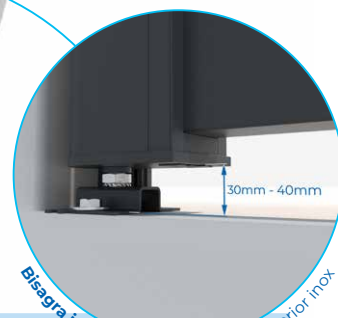

Bisagra inferior inox | Dobradiça inferior inox

Holgura lateral oculta
Folga lateral oculta

... a excepción de los modelos
Lot, Roma, Babel, Babel Luxury,
Asamar y Eddar
... à exceção dos modelos
Lot, Roma, Babel, Babel Luxury,
Asamar e Eddar

Bisagra superior inox con tapa de aluminio | Dobradiça superior inox com tampa de aluminio

15mm - 20mm

30mm - 40mm

- Sección del montante 120x64 mm, o 80x43 mm para el modelo Lot, Roma, Babel, Babel Luxury, Asamar y Eddar
- Sección del travesaño 80x40 mm
- Triple fijación longitudinal y transversal mediante tornillería de acero inoxidable
- Pintura con sello Qualicoat / Qualimarine / Qualanod
- Herrajes en INOX/ALUMINIO lacado
- Casquillo de latón
- Ensamblaje mecano-ensamblado por encaje
- Aluminio 100% reciclable

- Secção do montante 120x64 mm, ou 80x43 mm para o modelo Lot, Roma, Babel, Babel Luxury, Asamar e Eddar
- Secção da travessa 80x40 mm
- Tripla fixação longitudinal e transversal por parafusos em inox
- Pintura com etiqueta Qualicoat / Qualimarine / Qualanod
- Ferragens em INOX/ALUMÍNIO lacado
- Bucha em latão
- Montagem mecano-montada por encaixe
- Alumínio 100% reciclável

Resistencia al viento: C5
EN 13241-1

Resistência ao vento: C5
EN 13241-1

*Tirador de aluminio solo disponible en Negro 9005, Gris 7016 o Blanco 9016
*Puxador de aluminio disponível apenas em Preto 9005, Cinza 7016 ou Branco 9016