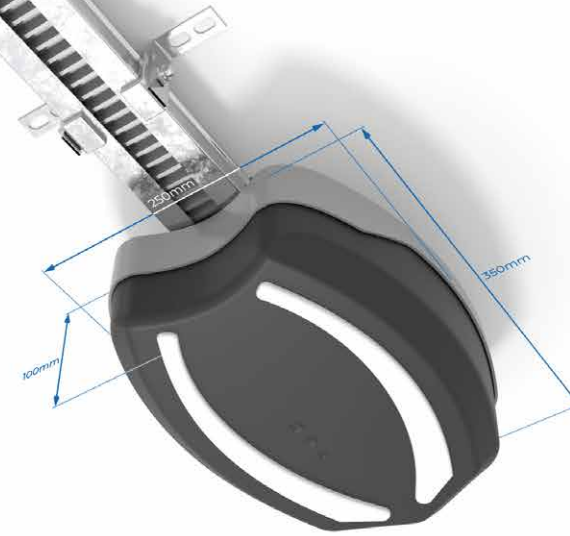

Para puerta seccional
Para porta seccional

Kit **fenix II** 650 | 900 | 1200

- Motor para puerta de garaje seccional (superficie máxima 16 m²)
- Central de control OT-200
- Receptor RXGM 868 MHz
- Dos mandos a distancia de cuatro canales 868 MHz
- Sistema de accionamiento por cadena o correa (opcional)
- Soporte de fijación ajustable
- Sistema de desacoplamiento Easy Clip
- Ejes de rodadura del riel con rodamientos de bolas
- Sistema de desbloqueo interior por tracción directa
- Luz de cortesía LED
- Riel monobloque de acero galvanizado

- Motor para porta de garagem seccional (superfície máxima 16 m²)
- Central de controlo OT-200
- Recetor RXGM 868 MHz
- Duas telecomandas de quatro canais 868 MHz
- Sistema de accionamento por corrente ou correia (opcional)
- Suporte de fixação ajustável
- Sistema de desacoplamento Easy Clip
- Eixos de rolamento do carril com rolamentos de esferas
- Sistema de desbloqueio interior por tração direta
- Luz de cortesia LED
- Carril monobloco em aço galvanizado

EN 60335-2
EN 55014

	650	900	1200
Tensión nominal | Tensão nominal	230 VAC - 50 Hz		
Temperatura de funcionamiento | Temperatura de funcionamento	-20 °C ... +70 °C		
Índice de protección | Índice de proteção	IP 20		
Frecuencia de trabajo | Frequência de trabalho	S3 = 60%		
Fuerza máxima de tracción | Força máxima de tração	650 N	900 N	1200 N
Consumo de energía | Consumo de energia	180 W	200 W	220 W
Velocidad máxima | Velocidade máxima	140 mm/s	140 mm/s	120 mm/s
Superficie máxima de la puerta | Superfície máxima da porta	10 m²	13 m²	16 m²
Baterías | Baterias	Optionnel | Optional		
Peso total del automatismo | Peso total do automatismo	6 kg*	6,6 kg*	7 kg*
Dimensiones del embalaje | Dimensões da embalagem	380x250x200 mm*		

Tabla de precios | Tabela de preços

		Riel guía con cadena Carril de guia com corrente	Riel guía con correa Carril de guia com correia
Altura de puerta hasta 2500 mm Altura da porta até 2500 mm	Kit fenix II 650 (<9m²)	398 € AUT032001	411 € AUT032002
	Kit fenix II 900 (<12m²)	447 € AUT032003	462 € AUT032004
	Kit fenix II 1200 (<16m²)	530 € AUT032005	545 € AUT032006
Altura de puerta hasta 3000 mm Altura da porta até 3000 mm	Kit fenix II 650 (<9m²)	428 € AUT032007	460 € AUT032008
	Kit fenix II 900 (<12m²)	477 € AUT032009	510 € AUT032010
	Kit fenix II 1200 (<16m²)	561 € AUT032011	594 € AUT032012