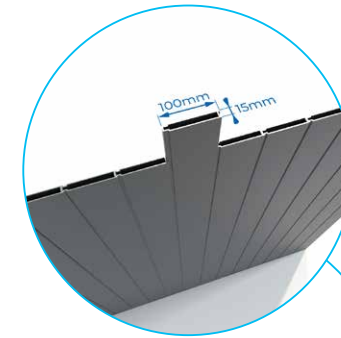

Tabla de precios / Modelos | Tabela de preços / Modelos

Jura

Porton peatonal Portão pedonal

POR020001

Ancho Alto Largura Altura	Ancho Largura		
	1000	1250	1500
1000	701 €	761 €	814 €
1100	732 €	798 €	854 €
1200	761 €	833 €	893 €
1300	793 €	870 €	933 €
1400	824 €	905 €	972 €
1500	854 €	942 €	1 012 €
1600	885 €	978 €	1 052 €
1700	916 €	1 013 €	1 090 €
1800	946 €	1 050 €	1 131 €
1900	977 €	1 085 €	1 171 €
2000	1 008 €	1 122 €	1 209 €

- **A: Estándar**
  Standard
- **B: + 87 €**
  POR010001
- **C: + 87 €**
  POR010002
- **D: + 132 €**
  POR010003
- **E: + 132 €**
  POR010004
- **F: + 132 €**
  POR010005
- **G: + 132 €**
  POR010006

Porton corredera Portão de correr

POR040001

Ancho Alto Largura Altura	Ancho Largura											
	2500	2750	3000	3250	3500	3750	4000	4250	4500	4750	5000	
1000	1 570 €	1 659 €	1 737 €	1 826 €	1 904 €	1 993 €	2 071 €	2 159 €	2 238 €	2 326 €	2 404 €	
1100	1 627 €	1 722 €	1 801 €	1 897 €	1 978 €	2 072 €	2 153 €	2 247 €	2 329 €	2 423 €	2 504 €	
1200	1 682 €	1 782 €	1 867 €	1 966 €	2 051 €	2 151 €	2 237 €	2 335 €	2 421 €	2 520 €	2 606 €	
1300	1 738 €	1 843 €	1 932 €	2 037 €	2 125 €	2 229 €	2 318 €	2 423 €	2 513 €	2 616 €	2 705 €	
1400	1 794 €	1 903 €	1 995 €	2 106 €	2 198 €	2 309 €	2 402 €	2 512 €	2 604 €	2 713 €	2 806 €	
1500	1 850 €	1 965 €	2 061 €	2 176 €	2 272 €	2 387 €	2 483 €	2 598 €	2 695 €	2 811 €	2 907 €	
1600	1 906 €	2 025 €	2 126 €	2 246 €	2 345 €	2 467 €	2 565 €	2 686 €	2 786 €	2 908 €	3 006 €	
1700	1 961 €	2 086 €	2 191 €	2 316 €	2 420 €	2 545 €	2 649 €	2 774 €	2 878 €	3 003 €	3 107 €	
1800	2 017 €	2 149 €	2 254 €	2 386 €	2 493 €	2 624 €	2 730 €	2 862 €	2 969 €	3 099 €	3 207 €	
1900	2 072 €	2 209 €	2 319 €	2 456 €	2 567 €	2 703 €	2 814 €	2 949 €	3 061 €	3 197 €	3 308 €	
2000	2 128 €	2 270 €	2 384 €	2 525 €	2 640 €	2 781 €	2 895 €	3 038 €	3 152 €	3 293 €	3 407 €	

- **A:**
- **B:**
- **C:**
- **D:**
- **E:**
- **F:**
- **G:**
- **H: Estándar**
  Standard