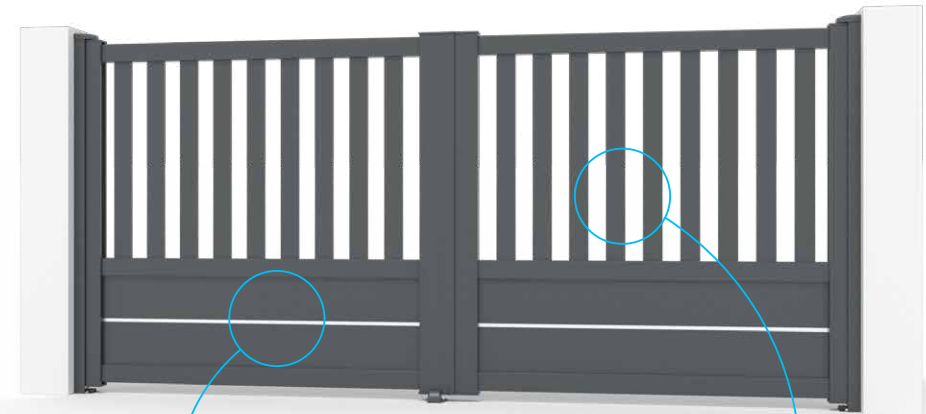

Tabla de precios / Modelos | Tabela de preços / Modelos

Cantal

Porton batiente Portão batente

POR030005

Alto Altura	Ancho Largura						
	2500	2750	3000	3250	3500	3750	4000
1000	1 555 €	1 623 €	1 687 €	1 754 €	1 811 €	1 876 €	1 942 €
1100	1 606 €	1 677 €	1 745 €	1 817 €	1 874 €	1 942 €	2 013 €
1200	1 657 €	1 731 €	1 806 €	1 876 €	1 936 €	2 007 €	2 081 €
1300	1 708 €	1 785 €	1 863 €	1 938 €	1 995 €	2 075 €	2 153 €
1400	1 756 €	1 840 €	1 920 €	2 001 €	2 058 €	2 141 €	2 221 €
1500	1 808 €	1 893 €	1 979 €	2 062 €	2 121 €	2 206 €	2 292 €
1600	1 859 €	1 948 €	2 036 €	2 125 €	2 184 €	2 272 €	2 360 €
1700	1 910 €	2 001 €	2 093 €	2 187 €	2 246 €	2 337 €	2 432 €
1800	1 959 €	2 056 €	2 153 €	2 246 €	2 309 €	2 404 €	2 500 €
1900	2 011 €	2 109 €	2 210 €	2 309 €	2 372 €	2 472 €	2 571 €
2000	2 062 €	2 164 €	2 269 €	2 372 €	2 432 €	2 537 €	2 639 €

- **A: Estándar**
  Standard
- **B: + 173 €**
  POR010007
- **C: + 173 €**
  POR010008
- **D: + 264 €**
  POR010009
- **E: + 264 €**
  POR010010
- **F: + 264 €**
  POR010011
- **G: + 264 €**
  POR010012
- **H**