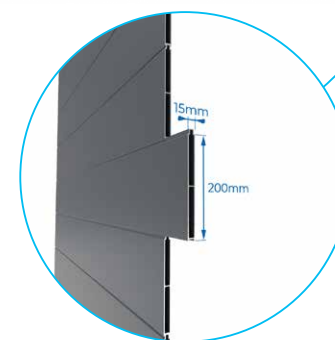

Porton peatonal Portão pedonal

POR020026

Ancho Largura	Alto Altura		
	1000	1250	1500
1000	877 €	940 €	1 004 €
1200	942 €	1 015 €	1 093 €
1400	1 010 €	1 093 €	1 180 €
1600	1 077 €	1 170 €	1 266 €
1800	1 141 €	1 247 €	1 356 €
2000	1 206 €	1 322 €	1 444 €