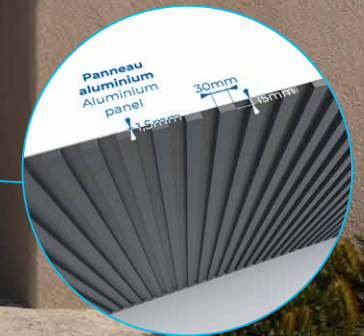

H: Estándar
Standard

Tabla de precios / Modelos | Tabela de preços / Modelos

Grandlux Babel luxury

Porton batiente Portão batente

POR030052

Alto Altura	Ancho Largura		2500	2750	3000	3250	3500	3750	4000
1000			1 577 €	1 677 €	1 791 €	1 891 €	1 990 €	2 090 €	2 189 €
1100			1 654 €	1 760 €	1 881 €	1 988 €	2 093 €	2 198 €	2 303 €
1200			1 728 €	1 842 €	1 972 €	2 084 €	2 195 €	2 309 €	2 421 €
1300			1 806 €	1 925 €	2 062 €	2 181 €	2 301 €	2 417 €	2 537 €
1400			1 881 €	2 007 €	2 153 €	2 278 €	2 404 €	2 528 €	2 655 €
1500			1 959 €	2 090 €	2 244 €	2 376 €	2 505 €	2 637 €	2 769 €
1600			2 036 €	2 173 €	2 335 €	2 472 €	2 609 €	2 748 €	2 885 €
1700			2 112 €	2 258 €	2 427 €	2 569 €	2 713 €	2 856 €	3 002 €
1800			2 189 €	2 341 €	2 518 €	2 665 €	2 816 €	2 968 €	3 116 €
1900			2 267 €	2 423 €	2 609 €	2 766 €	2 918 €	3 076 €	3 232 €
2000			2 343 €	2 505 €	2 700 €	2 862 €	3 025 €	3 186 €	3 349 €