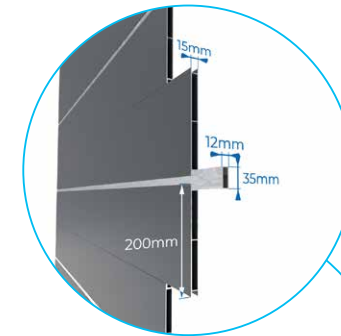

Porton peatonal Portão pedonal

POR020013

Ancho Largura	1000	1250	1500
1100	792 €	867 €	947 €
1300	862 €	950 €	1 041 €
1500	934 €	1 036 €	1 139 €
1700	1 004 €	1 118 €	1 232 €
1900	1 077 €	1 201 €	1 330 €
2100	1 147 €	1 284 €	1 424 €