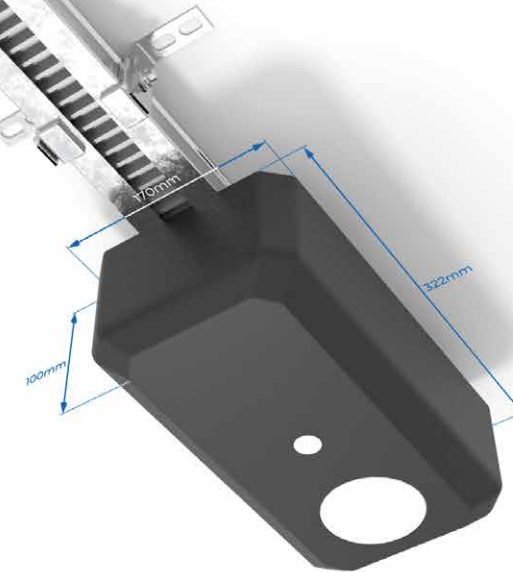

- Motor para porta de garagem seccional (superfície máxima 10 m²)
- Central de controlo ATH10 868 MHz
- Recetor RXGM 868 MHz
- Duas telecomandas de quatro canais 868 MHz
- Sistema de accionamento por corrente ou correia (opcional)
- Suporte de fixação ajustável
- Sistema de desacoplamento Easy Clip
- Eixos de rolamento do carril com rolamentos de esferas
- Sistema de desbloqueio interior por tração direta
- Luz de cortesia LED
- Carril monobloque em aço galvanizado

EN 60335-2
EN 55014

	600	800
Tensión nominal | Tensão nominal	230 VAC - 50 Hz	
Temperatura de funcionamiento | Temperatura de funcionamento	-20 °C ... +70 °C	
Índice de protección | Índice de proteção	IP 20	
Fuerza máxima de tracción / empuje | Força máxima de tração / empurrão	600 N	800 N
Consumo de energía | Consumo de energia	160 W	180 W
Velocidad máxima | Velocidade máxima	140 mm/s	140 mm/s
Superficie máxima de la puerta | Superfície máxima da porta	8 m²	11 m²
Fin de carrera | Fim de curso	Encoder | Encoder	
Apertura parcial | Abertura parcial	No | Não	
Ralentización en fin de carrera | Ralentização no fim de curso	Sí | Sim	
Desbloqueo exterior | Desbloqueio exterior	Posible | Possível	
Peso total del automatismo | Peso total do automatismo	5,5kg*	6 kg*
Dimensiones del embalaje | Dimensões da embalagem	400x200x150 mm*	

*Automatización compatible con el sistema **SOMFY IO**
*Automatismo compatível com o sistema **SOMFY IO**

Tabla de precios | Tabela de preços

		Riel guía con cadena Carril de guia com corrente	Riel guía con correa Carril de guia com correia
Altura de puerta hasta 2500 mm Altura da porta até 2500 mm	Kit Athena 600 (< 8m²)	282 € AUT030001	289 € AUT030002
	Kit Athena 800 (< 10m²)	306 € AUT030003	323 € AUT030004