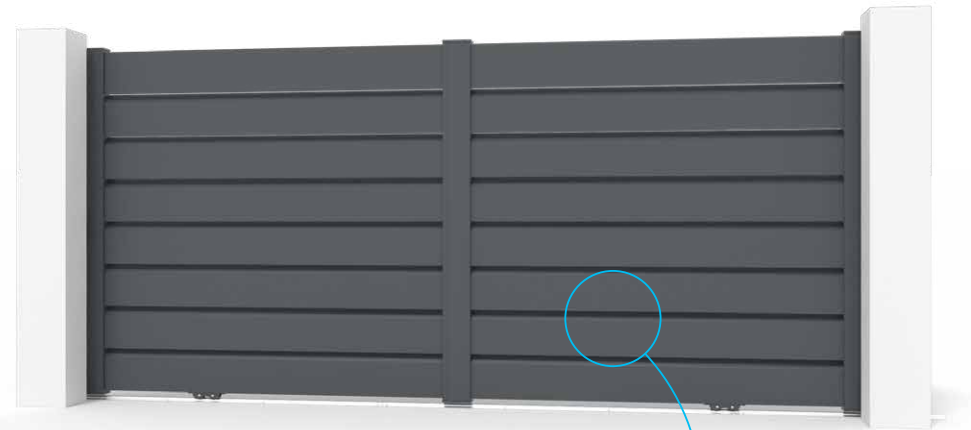

Tabla de precios / Modelos | Tabela de preços / Modelos

Strong persiènne

Porton corredera Portão de correr

POR040007

Alto* Altura*	Ancho Largura											
	2500	2750	3000	3250	3500	3750	4000	4250	4500	4750	5000	
1100	1 625 €	1 710 €	1 799 €	1 887 €	1 977 €	2 062 €	2 150 €	2 239 €	2 326 €	2 411 €	2 500 €	
1250	1 743 €	1 840 €	1 938 €	2 039 €	2 135 €	2 235 €	2 332 €	2 432 €	2 528 €	2 629 €	2 725 €	
1300	1 751 €	1 851 €	1 948 €	2 047 €	2 148 €	2 244 €	2 343 €	2 444 €	2 541 €	2 639 €	2 736 €	
1400	1 870 €	1 979 €	2 086 €	2 198 €	2 307 €	2 414 €	2 525 €	2 634 €	2 746 €	2 854 €	2 962 €	
1500	1 879 €	1 988 €	2 098 €	2 206 €	2 318 €	2 427 €	2 537 €	2 644 €	2 756 €	2 865 €	2 974 €	
1600	1 988 €	2 107 €	2 226 €	2 347 €	2 469 €	2 588 €	2 708 €	2 827 €	2 947 €	3 067 €	3 186 €	
1750	2 104 €	2 235 €	2 365 €	2 497 €	2 629 €	2 758 €	2 890 €	3 022 €	3 150 €	3 281 €	3 412 €	
1800	2 115 €	2 246 €	2 378 €	2 507 €	2 639 €	2 771 €	2 901 €	3 032 €	3 164 €	3 292 €	3 424 €	
1900	2 233 €	2 376 €	2 518 €	2 657 €	2 799 €	2 941 €	3 084 €	3 224 €	3 366 €	3 509 €	3 648 €	
2000	2 332 €	2 483 €	2 637 €	2 788 €	2 939 €	3 090 €	3 244 €	3 395 €	3 545 €	3 700 €	3 850 €