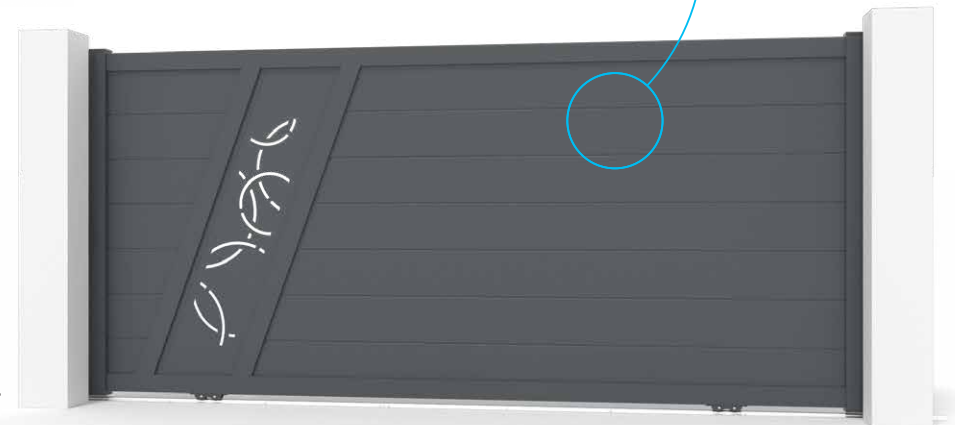

Porton corredera Portão de correr

POR040025

Ancho Largura	2500	2750	3000	3250	3500	3750	4000	4250	4500	4750	5000
1000	1 700 €	1 785 €	1 870 €	1 959 €	2 045 €	2 130 €	2 216 €	2 303 €	2 388 €	2 474 €	2 560 €
1200	1 842 €	1 938 €	2 036 €	2 132 €	2 229 €	2 326 €	2 421 €	2 518 €	2 614 €	2 711 €	2 808 €
1400	1 984 €	2 090 €	2 198 €	2 307 €	2 411 €	2 520 €	2 629 €	2 733 €	2 842 €	2 951 €	3 055 €
1600	2 125 €	2 244 €	2 360 €	2 479 €	2 597 €	2 713 €	2 833 €	2 951 €	3 070 €	3 186 €	3 306 €
1800	2 267 €	2 399 €	2 525 €	2 655 €	2 781 €	2 911 €	3 038 €	3 167 €	3 294 €	3 426 €	3 555 €
2000	2 409 €	2 548 €	2 688 €	2 827 €	2 968 €	3 107 €	3 244 €	3 384 €	3 522 €	3 662 €	3 801 €