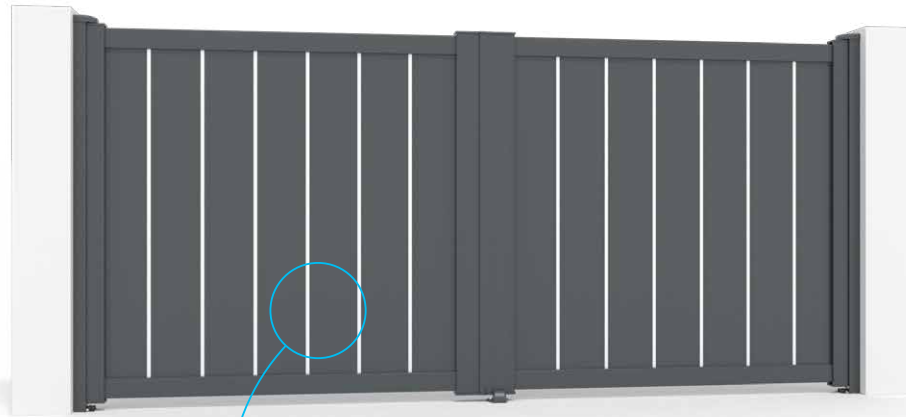

Tabla de precios / Modelos | Tabela de preços / Modelos

Landes verticale