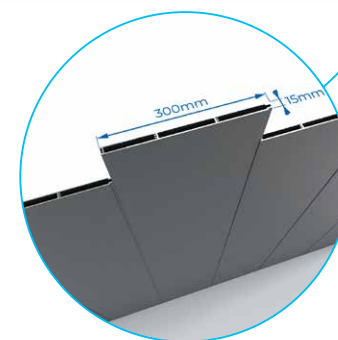

Alto Altura	Ancho Largura		1000	1250	1500
1000			759 €	836 €	917 €
1100			799 €	885 €	970 €
1200			839 €	930 €	1 025 €
1300			877 €	975 €	1 079 €
1400			917 €	1 021 €	1 133 €
1500			956 €	1 070 €	1 183 €
1600			993 €	1 116 €	1 238 €
1700			1 033 €	1 161 €	1 292 €
1800			1 070 €	1 206 €	1 345 €
1900			1 110 €	1 252 €	1 401 €
2000			1 150 €	1 300 €	1 454 €

- **A: Estándar**
  Standard
- **B: + 87 €**
  POR010001
- **C: + 87 €**
  POR010002
- **D: + 132 €**
  POR010003
- **E: + 132 €**
  POR010004
- **F: + 132 €**
  POR010005
- **G: + 132 €**
  POR010006