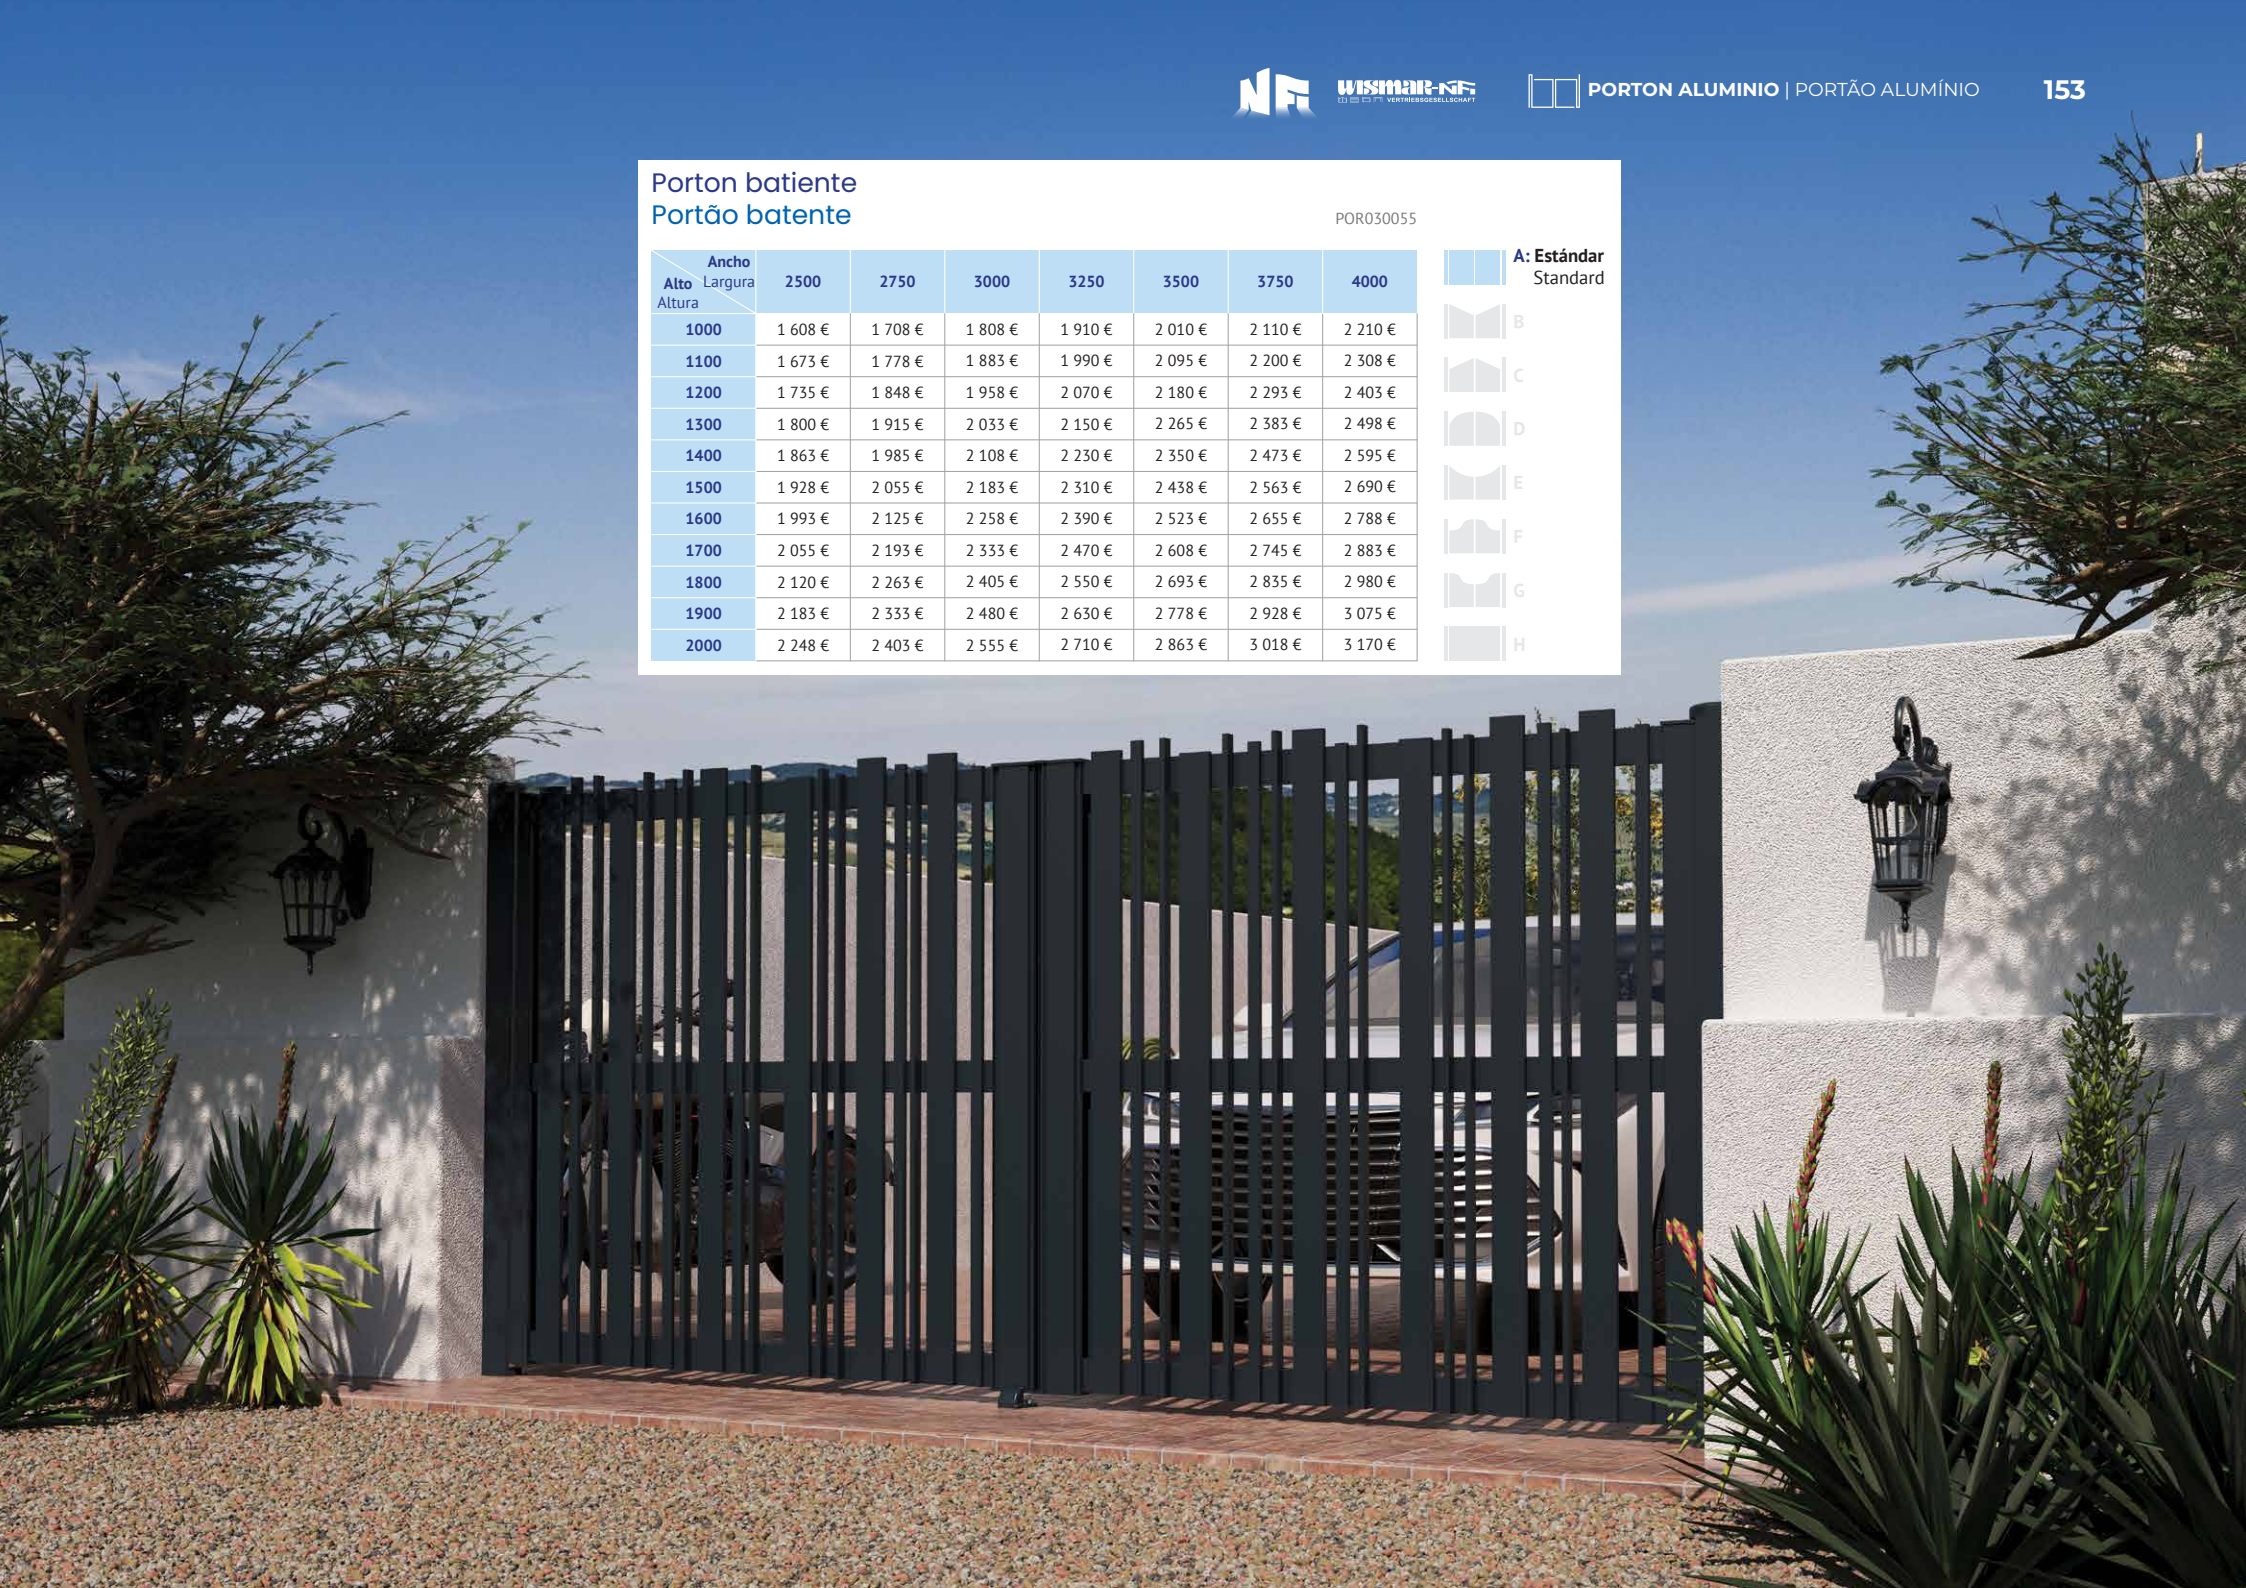

Porton batiente
Portão batente

POR030055

Alto Altura	Ancho Largura		2500	2750	3000	3250	3500	3750	4000
1000			1 608 €	1 708 €	1 808 €	1 910 €	2 010 €	2 110 €	2 210 €
1100			1 673 €	1 778 €	1 883 €	1 990 €	2 095 €	2 200 €	2 308 €
1200			1 735 €	1 848 €	1 958 €	2 070 €	2 180 €	2 293 €	2 403 €
1300			1 800 €	1 915 €	2 033 €	2 150 €	2 265 €	2 383 €	2 498 €
1400			1 863 €	1 985 €	2 108 €	2 230 €	2 350 €	2 473 €	2 595 €
1500			1 928 €	2 055 €	2 183 €	2 310 €	2 438 €	2 563 €	2 690 €
1600			1 993 €	2 125 €	2 258 €	2 390 €	2 523 €	2 655 €	2 788 €
1700			2 055 €	2 193 €	2 333 €	2 470 €	2 608 €	2 745 €	2 883 €
1800			2 120 €	2 263 €	2 405 €	2 550 €	2 693 €	2 835 €	2 980 €
1900			2 183 €	2 333 €	2 480 €	2 630 €	2 778 €	2 928 €	3 075 €
2000			2 248 €	2 403 €	2 555 €	2 710 €	2 863 €	3 018 €	3 170 €