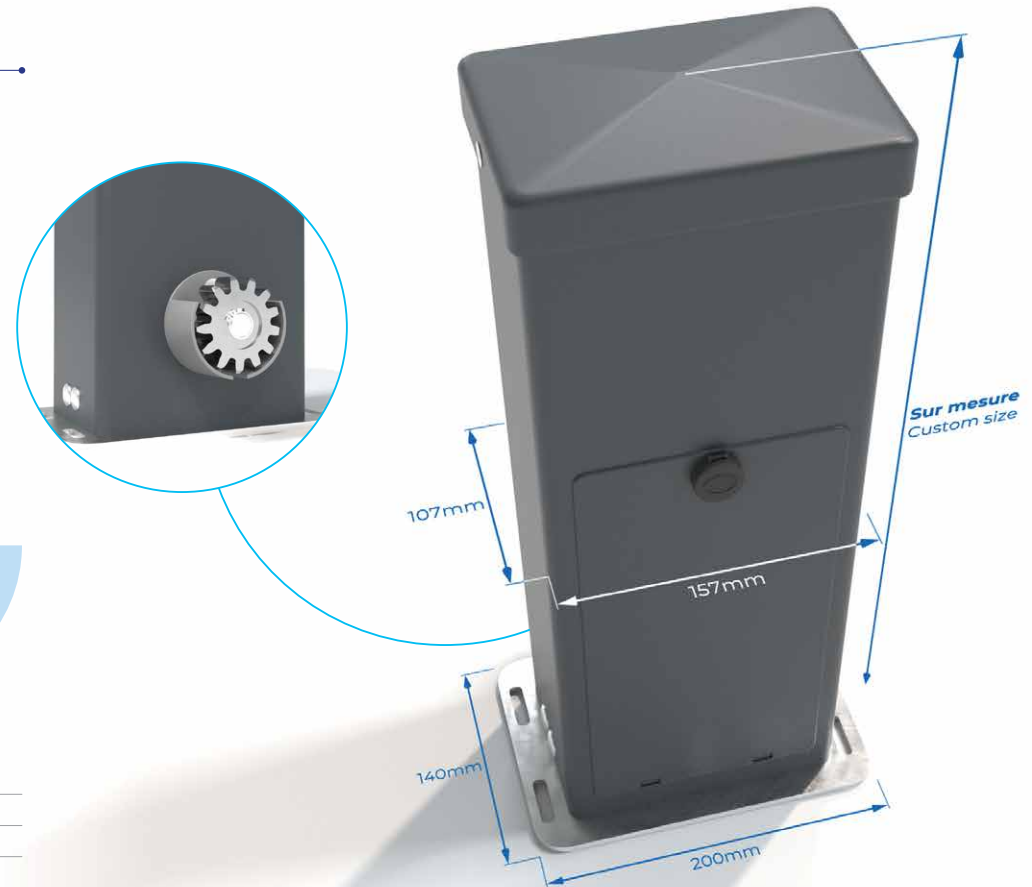

- Motor para portão de correr até 400 kg (Sirius 400) ou 600 kg (Sirius 600)
- Central de controlo CR-24 868 MHz
- Recetor RXGM 868 MHz
- Duas telecomandas de quatro canais 868 MHz
- Um par de fotocélulas
- Uma luz intermitente LED
- Sistema de acionamento por cremalheira em nylon
- Sistema de desbloqueio interior

EN 60335-2
EN 55014

	400	600
Tensión nominal | Tensão nominal	230 VAC - 50 Hz	
Temperatura de funcionamiento | Temperatura de funcionamento	-20 °C ... +55 °C	
Índice de protección | Índice de proteção	IP 44	
Fuerza máxima de tracción | Força máxima de tração	400 N	600 N
Consumo de energía | Consumo de energia	120 W	160 W
Velocidad máxima | Velocidade máxima	12 m/min	11 m/min
Peso máximo del portón | Peso máximo do portão	400 kg	600 kg
Fin de carrera | Fim de curso	Encoder | Encoder	
Apertura parcial | Abertura parcial	Si | Sim	
Ralentización en fin de carrera | Ralentização no fim de curso	Si | Sim	
Desbloqueo exterior | Desbloqueio exterior	No | Não	
Peso total del automatismo | Peso total do automatismo	11 kg*	11,8 kg*
Dimensiones del embalaje | Dimensões da embalagem	680x200x140 mm*	

*Automatización compatible con el sistema **SOMFY IO**
*Automatismo compatível com o sistema **SOMFY IO**

*Cremallera no incluida
*Cremalheira não incluída

Tabla de precios | Tabela de preços

Kit sirius 400 (<4ml)	548 € AUT011001
Kit sirius 600 (<5ml)	740 € AUT011003