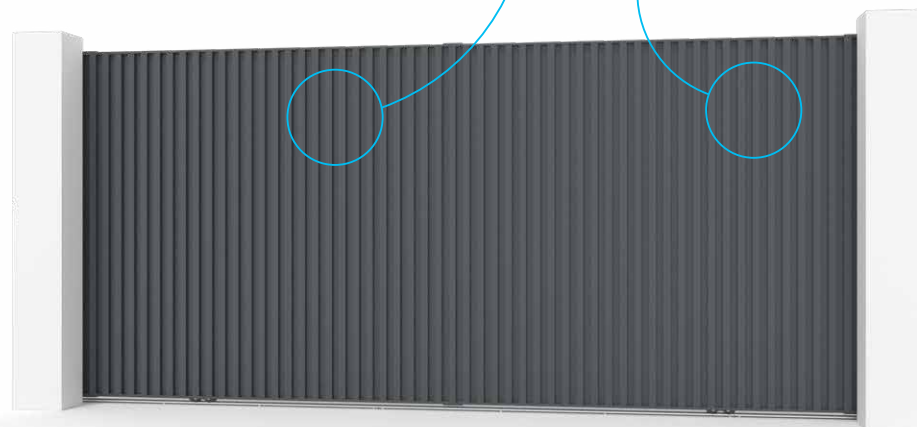

Porton corredera Portão de correr

POR040049

Ancho Alto Largura Altura	Ancho Largura											
	2500	2750	3000	3250	3500	3750	4000	4250	4500	4750	5000	
1000	1 710 €	1 822 €	1 948 €	2 058 €	2 173 €	2 285 €	2 394 €	2 505 €	2 616 €	2 728 €	2 839 €	
1100	1 788 €	1 904 €	2 039 €	2 158 €	2 274 €	2 391 €	2 513 €	2 629 €	2 746 €	2 865 €	2 981 €	
1200	1 865 €	1 988 €	2 130 €	2 255 €	2 378 €	2 502 €	2 627 €	2 751 €	2 872 €	2 999 €	3 121 €	
1300	1 942 €	2 070 €	2 221 €	2 353 €	2 479 €	2 611 €	2 743 €	2 872 €	3 002 €	3 133 €	3 264 €	
1400	2 018 €	2 155 €	2 313 €	2 449 €	2 586 €	2 723 €	2 856 €	2 993 €	3 129 €	3 266 €	3 403 €	
1500	2 093 €	2 239 €	2 401 €	2 546 €	2 688 €	2 831 €	2 974 €	3 116 €	3 258 €	3 403 €	3 545 €	
1600	2 170 €	2 320 €	2 492 €	2 642 €	2 791 €	2 939 €	3 090 €	3 237 €	3 389 €	3 538 €	3 685 €	
1700	2 246 €	2 404 €	2 583 €	2 740 €	2 893 €	3 050 €	3 203 €	3 361 €	3 517 €	3 671 €	3 827 €	
1800	2 324 €	2 486 €	2 674 €	2 837 €	2 997 €	3 157 €	3 320 €	3 482 €	3 645 €	3 804 €	3 966 €	
1900	2 401 €	2 569 €	2 766 €	2 934 €	3 100 €	3 269 €	3 436 €	3 606 €	3 773 €	3 941 €	4 109 €	
2000	2 477 €	2 652 €	2 854 €	3 030 €	3 203 €	3 378 €	3 550 €	3 728 €	3 903 €	4 075 €	4 249 €	

A: Estándar
Standard