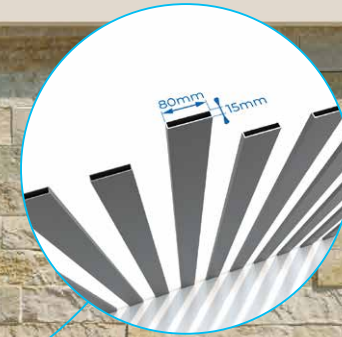

Porton peatonal Portão pedonal

POR020003

Alto Altura	Ancho Largura		1000	1250	1500	A: Estándar Standard
1000			673 €	714 €	769 €	B: + 87 € POR010001
1100			696 €	740 €	799 €	C: + 87 € POR010002
1200			723 €	769 €	828 €	D: + 132 € POR010003
1300			746 €	794 €	859 €	E: + 132 € POR010004
1400			771 €	820 €	888 €	F: + 132 € POR010005
1500			794 €	844 €	919 €	G: + 132 € POR010006
1600			820 €	871 €	947 €	
1700			842 €	899 €	979 €	
1800			867 €	924 €	1 008 €	
1900			890 €	950 €	1 038 €	
2000			917 €	975 €	1 066 €