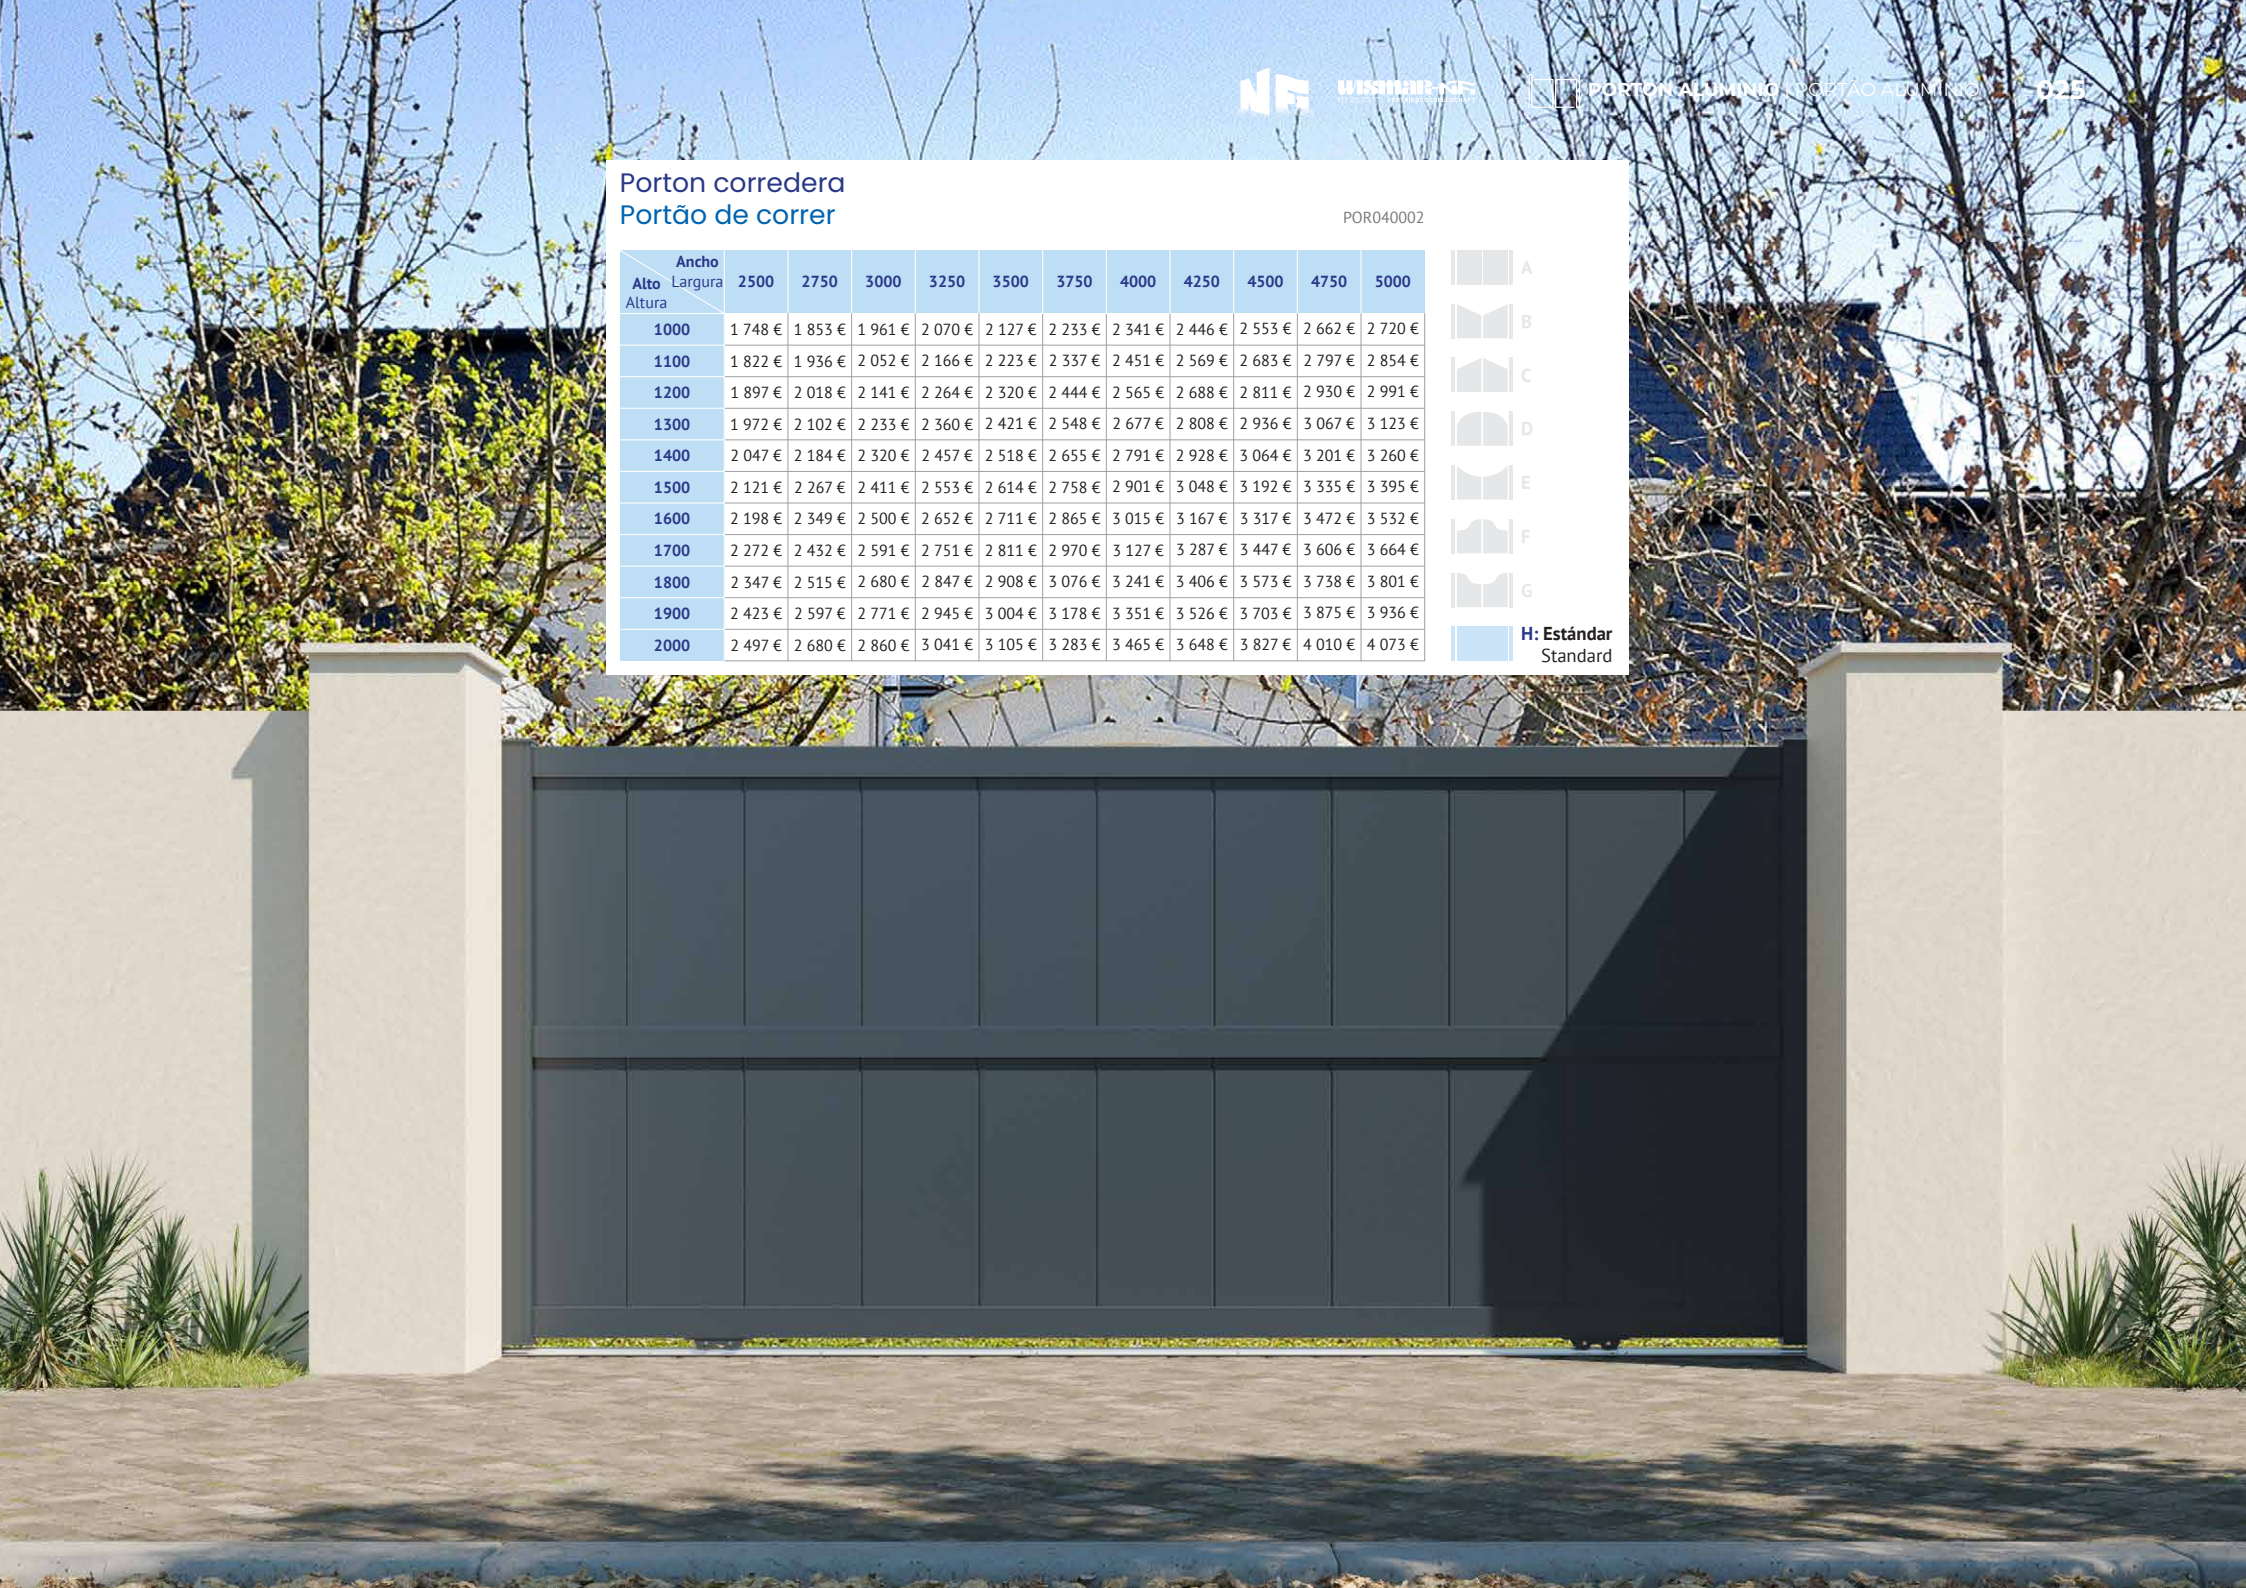

Porton peatonal Portão pedonal

POR020021

Alto Altura	Ancho Largura		
	1000	1250	1500
1000	714 €	771 €	831 €
1100	737 €	799 €	862 €
1200	763 €	828 €	894 €
1300	787 €	854 €	922 €
1400	814 €	882 €	952 €
1500	839 €	911 €	985 €
1600	865 €	940 €	1 015 €
1700	888 €	965 €	1 043 €
1800	913 €	993 €	1 077 €
1900	940 €	1 021 €	1 107 €
2000	965 €	1 050 €	1 139 €