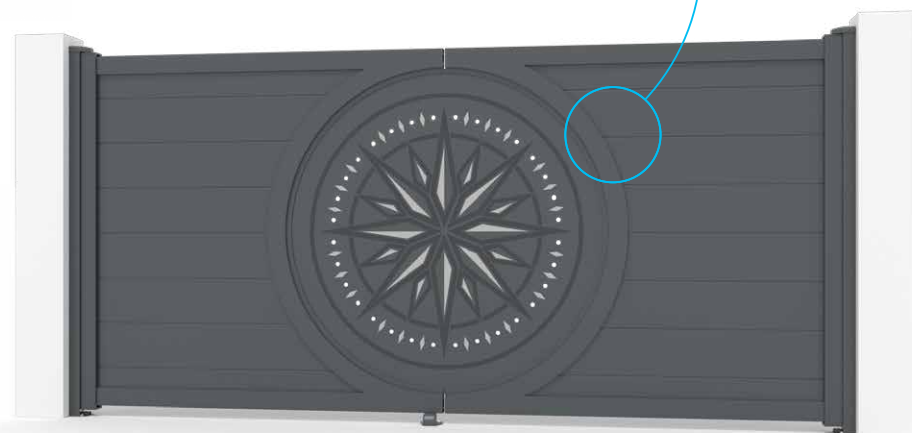

Porton batiente Portão batente

POR030048

Ancho Largura	Ancho Largura							
	2500	2750	3000	3250	3500	3750	4000	
Alto Altura	Alto Altura							
	1700	6 490 €	6 605 €	6 720 €	6 835 €	6 950 €	7 065 €	7 180 €