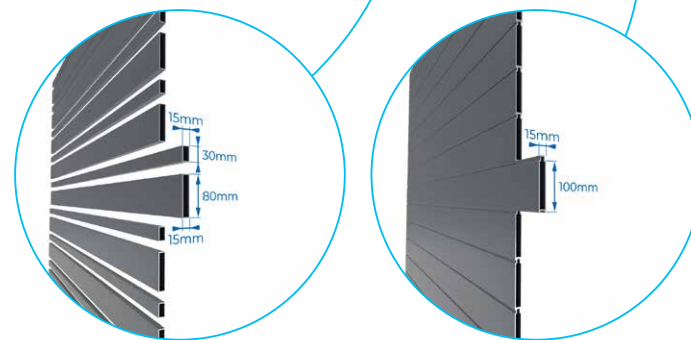

Porton peatonal Portão pedonal

POR020016

Ancho Largura	Alto Altura		
	1000	1250	1500
1550	993 €	1 072 €	1 155 €
1650	1 021 €	1 102 €	1 187 €
1700	1 033 €	1 112 €	1 198 €
1800	1 072 €	1 164 €	1 254 €
1850	1 084 €	1 173 €	1 266 €
1900	1 102 €	1 193 €	1 287 €