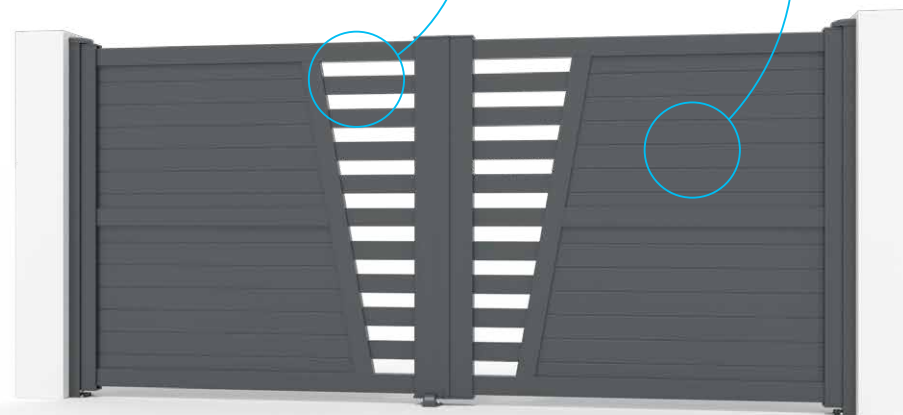

Porton batiente Portão batente

POR030017

Ancho Largura	2500	2750	3000	3250	3500	3750	4000
1500	1 927 €	2 016 €	2 107 €	2 195 €	2 285 €	2 376 €	2 463 €
1600	2 011 €	2 109 €	2 206 €	2 303 €	2 404 €	2 500 €	2 597 €
1700	2 068 €	2 166 €	2 264 €	2 363 €	2 460 €	2 558 €	2 657 €
1800	2 153 €	2 258 €	2 365 €	2 472 €	2 576 €	2 685 €	2 791 €
1900	2 210 €	2 315 €	2 423 €	2 528 €	2 637 €	2 743 €	2 850 €