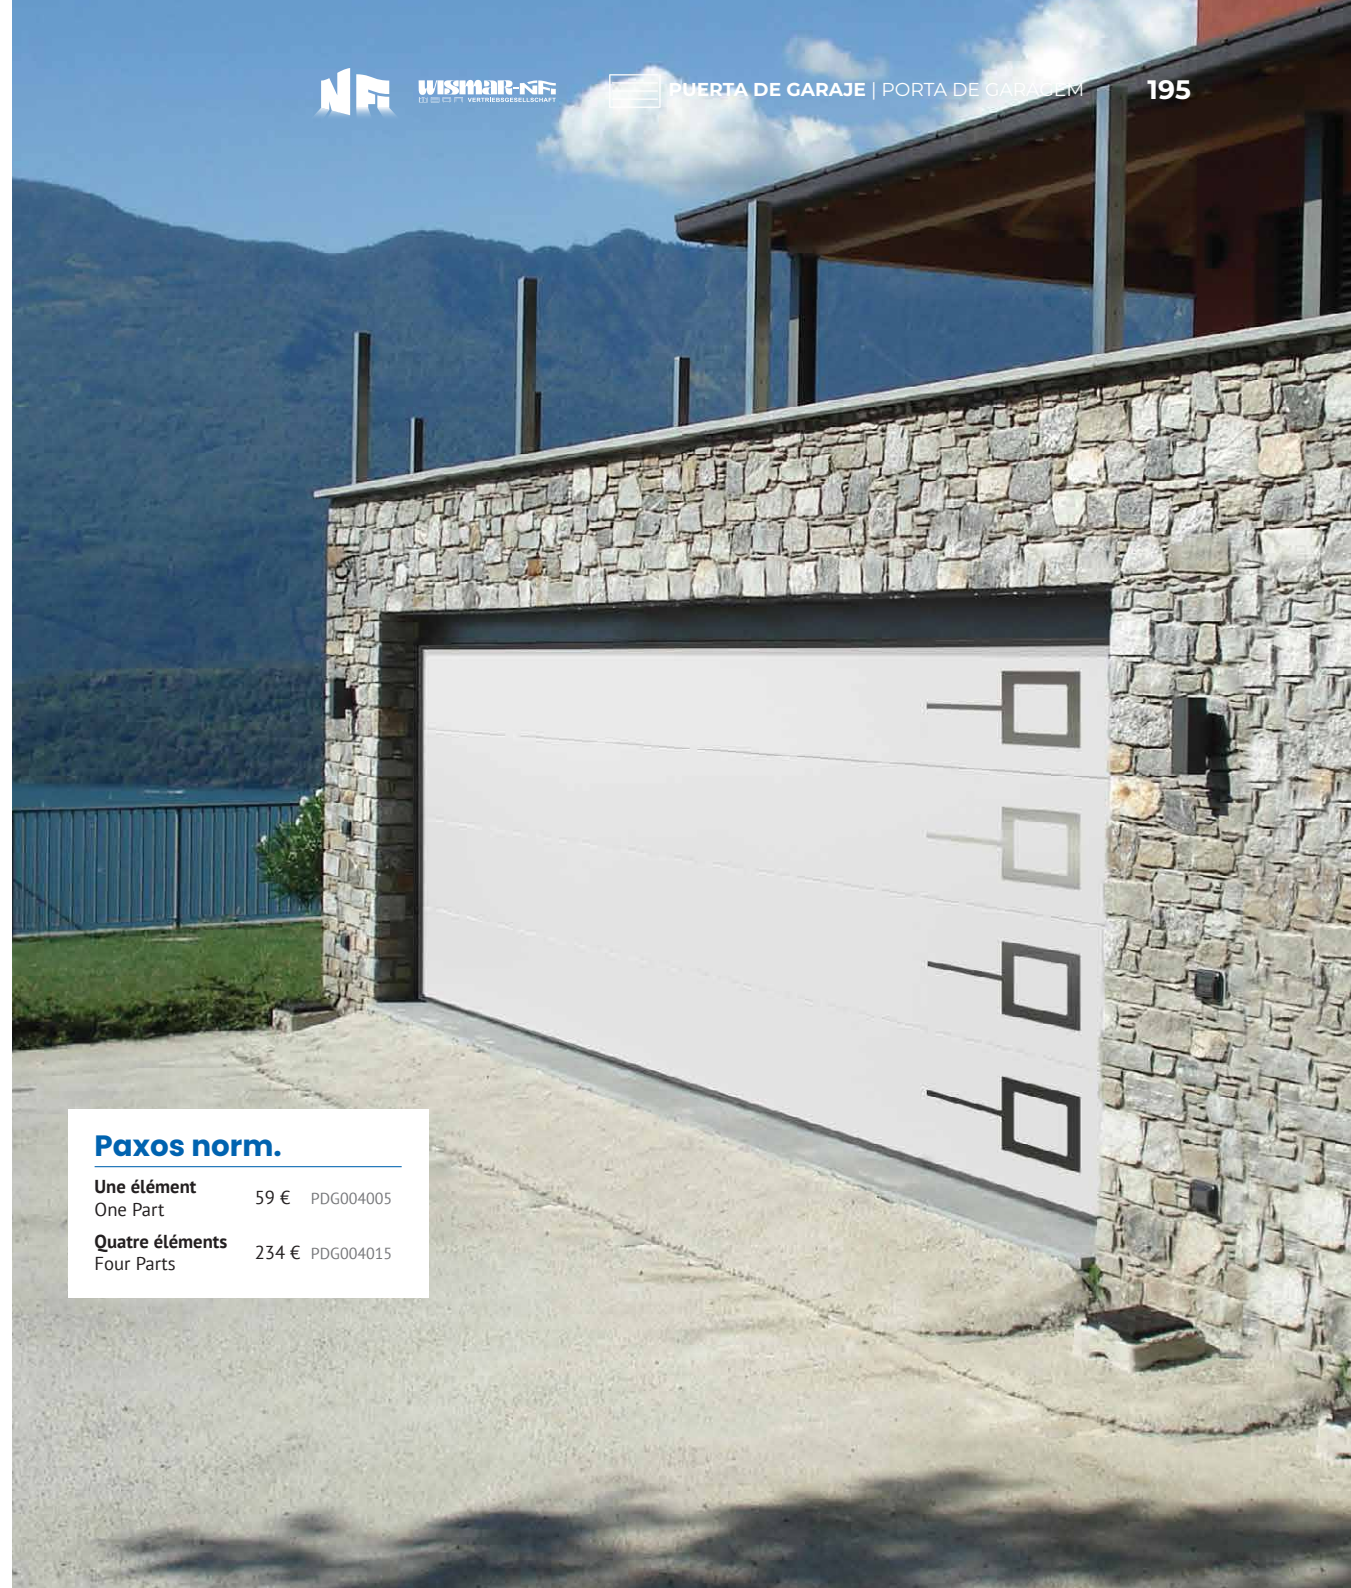

Paxos norm.

Une élément 59 € PDG004005
One Part

Quatre éléments 234 € PDG004015
Four Parts