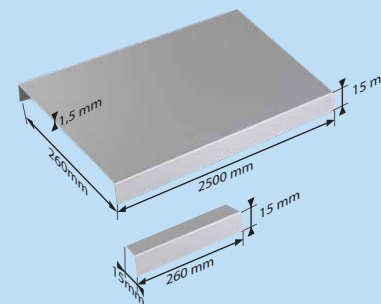

Remate aluminio
Capeamento alumínio
231 €/un.
POR000021

Acabado esquina
Acabamento canto
18 €/un.
POR000022