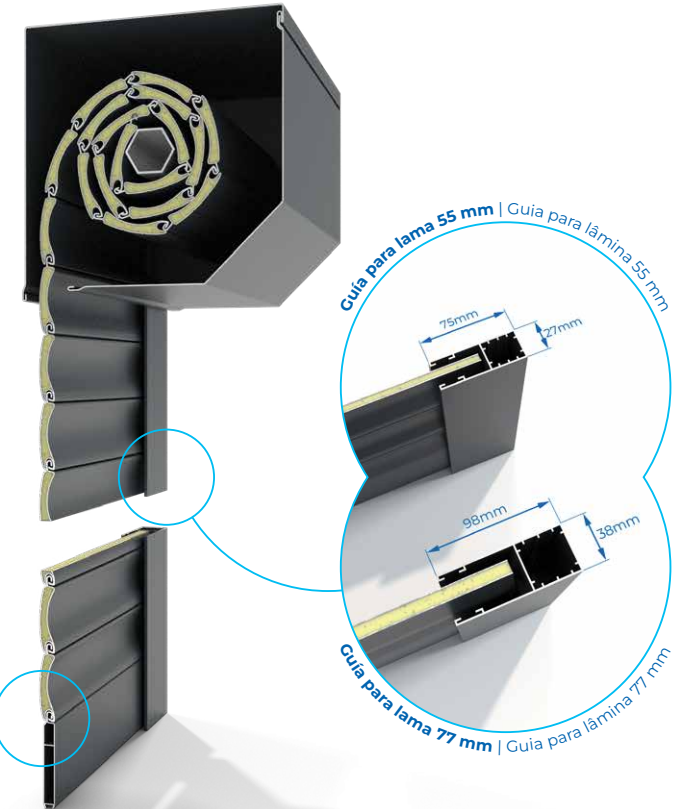

Puerta de **garaje** **enrollable** motorizada

Porta de **garagem** **enrolável** motorizada

Resistencia al viento para lama de 55 mm
Resistência ao vento para lâmina de 55 mm
C3

Resistencia al viento para lama de 77 mm
Resistência ao vento para lâmina de 77 mm
C6

- Lama de 55 mm o 77 mm de aluminio, aislada con espuma de poliuretano
- Motor tubular NFI o Somfy con receptor y dos mandos a distancia
- Fotocélulas
- Sistema anti-caída
- Cajón de 250 mm o 300 mm de aluminio con corte a 45°
- Guías laterales con junta de goma
- Tulipas de guía
- Cierre autoblocante
- Resistencia al viento clase 6 (lama 77 mm) o clase 3 (lama 55 mm)
- Maniobra de emergencia mediante manivela

- Lâmina de 55 mm ou 77 mm em alumínio, isolada com espuma de poliuretano
- Motor tubular NFI ou Somfy com recetor e dois telecomandos
- Fotocélulas
- Sistema anti-queda
- Caixa de 250 mm ou 300 mm em alumínio com corte a 45°
- Guías laterais com junta de borracha
- Tulipas de guia
- Fecho autoblocante
- Resistência ao vento classe 6 (lâmina 77 mm) ou classe 3 (lâmina 55 mm)
- Manobra de emergência por manivela

Certificado ENAC - Laboratorio ENSATEC -
CE NB 1668 nº de organismo notificado
Clasificación lama de 55 mm: viento C3
Clasificación lama de 77 mm: viento C6
EN 13241

Certificado ENAC - Laboratório ENSATEC -
CE NB 1668 nº de organismo notificado
Classificação lâmina de 55 mm: vento C3
Classificação lâmina de 77 mm: vento C6
EN 13241