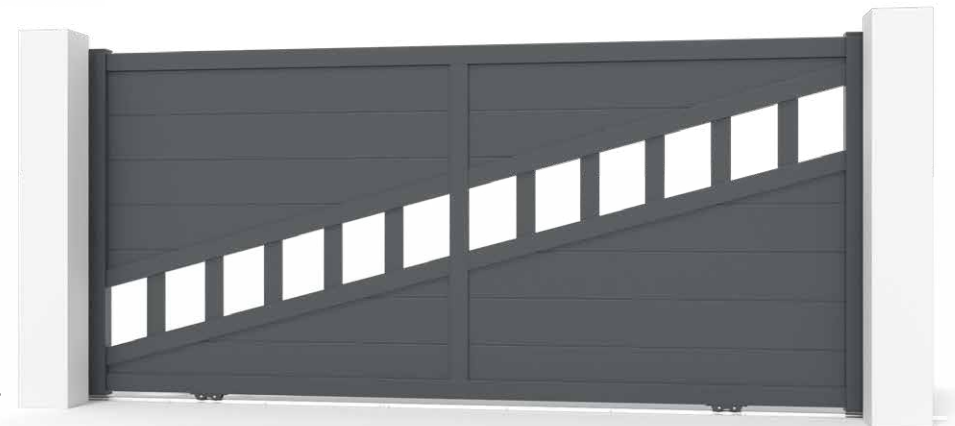

Porton corredera Portão de correr

POR040018

Alto Altura	Ancho Largura										
	2500	2750	3000	3250	3500	3750	4000	4250	4500	4750	5000
1000	1 801 €	1 887 €	1 972 €	2 058 €	2 148 €	2 233 €	2 318 €	2 404 €	2 492 €	2 576 €	2 662 €
1100	1 908 €	2 005 €	2 098 €	2 195 €	2 292 €	2 388 €	2 483 €	2 581 €	2 680 €	2 776 €	2 870 €
1200	1 927 €	2 024 €	2 119 €	2 218 €	2 315 €	2 411 €	2 505 €	2 604 €	2 702 €	2 799 €	2 893 €
1300	2 036 €	2 141 €	2 246 €	2 355 €	2 463 €	2 569 €	2 674 €	2 781 €	2 890 €	2 997 €	3 100 €
1400	2 052 €	2 161 €	2 267 €	2 376 €	2 483 €	2 591 €	2 697 €	2 804 €	2 913 €	3 022 €	3 123 €
1500	2 161 €	2 278 €	2 394 €	2 513 €	2 632 €	2 748 €	2 865 €	2 981 €	3 100 €	3 219 €	3 335 €
1600	2 181 €	2 297 €	2 414 €	2 530 €	2 652 €	2 771 €	2 885 €	3 004 €	3 123 €	3 241 €	3 358 €
1700	2 287 €	2 414 €	2 541 €	2 672 €	2 799 €	2 928 €	3 053 €	3 180 €	3 312 €	3 441 €	3 566 €
1800	2 307 €	2 434 €	2 563 €	2 690 €	2 819 €	2 951 €	3 076 €	3 203 €	3 335 €	3 463 €	3 589 €
1900	2 411 €	2 551 €	2 688 €	2 827 €	2 968 €	3 107 €	3 244 €	3 384 €	3 522 €	3 662 €	3 796 €
2000	2 432 €	2 571 €	2 708 €	2 847 €	2 986 €	3 129 €	3 266 €	3 406 €	3 545 €	3 685 €	3 822 €