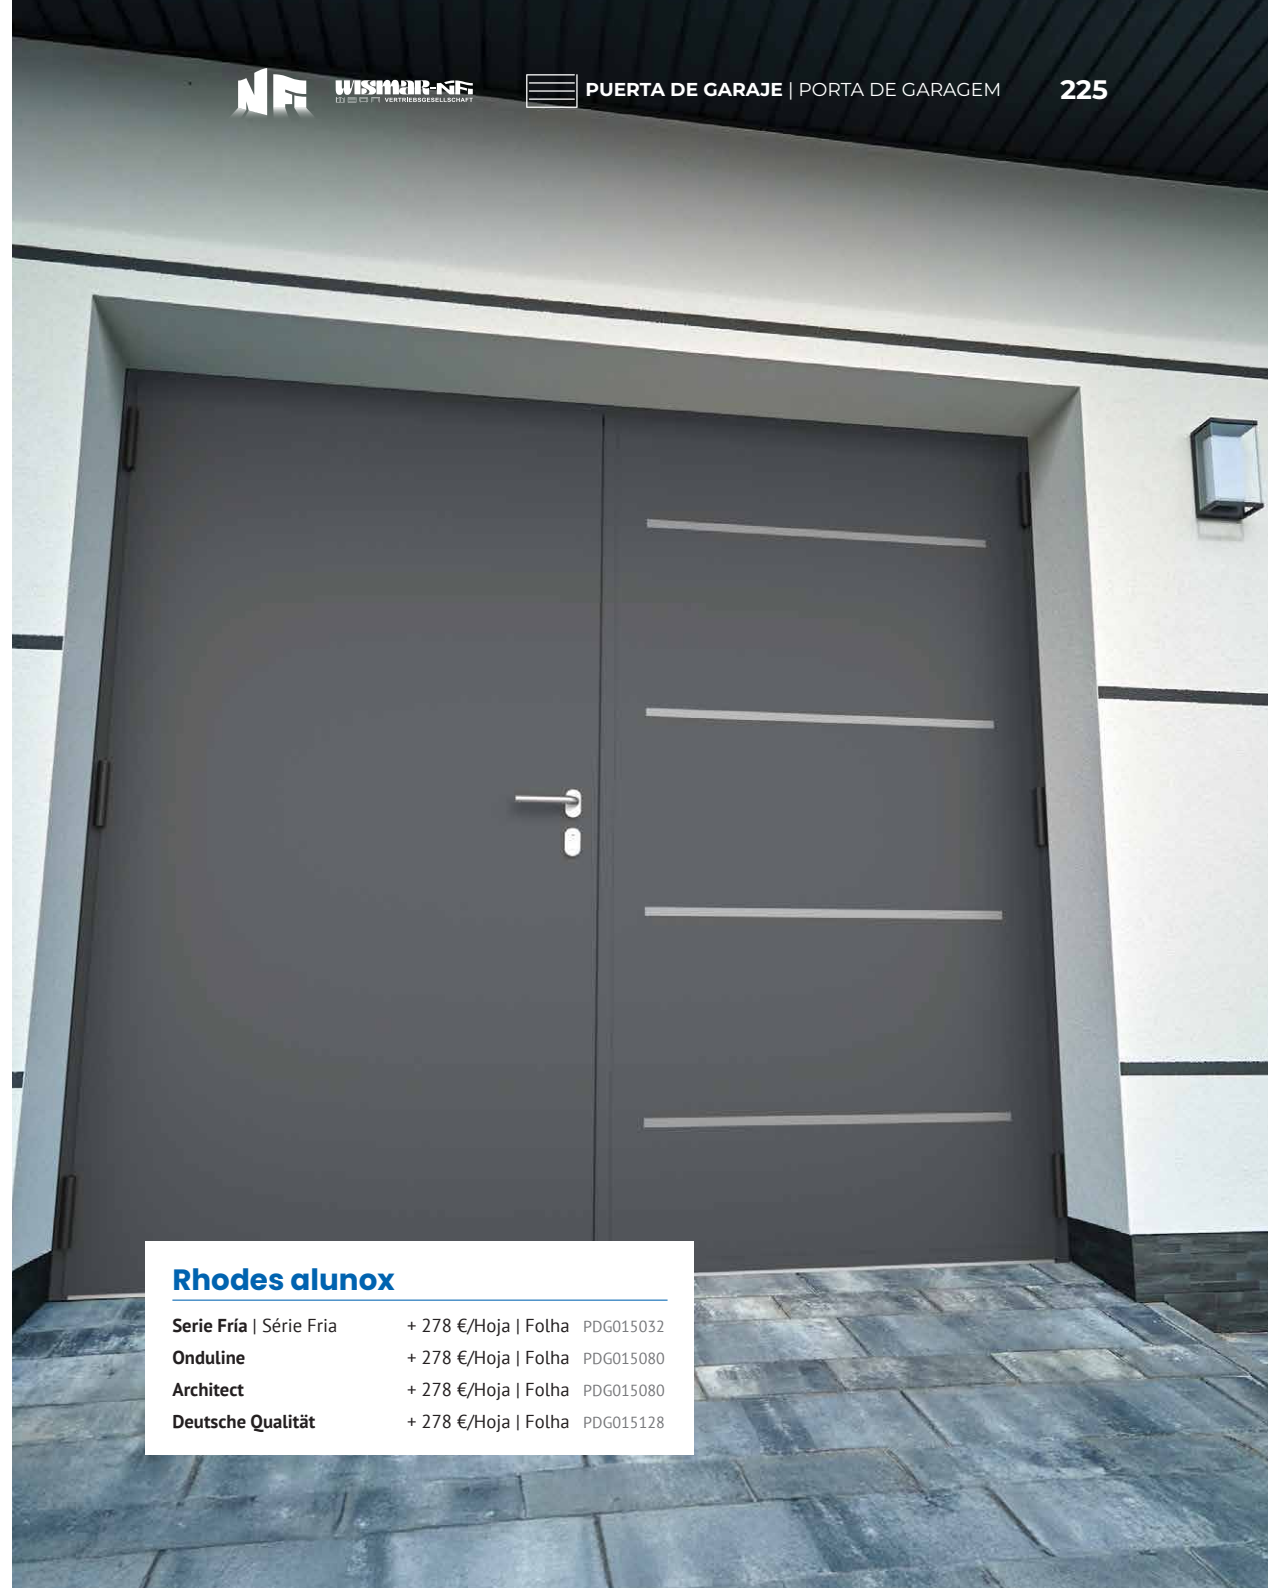

Rhodes alunox

Serie Fria | Série Fria	+ 278 €/Hoja | Folha	PDG015032
Onduline	+ 278 €/Hoja | Folha	PDG015080
Architect	+ 278 €/Hoja | Folha	PDG015080
Deutsche Qualität	+ 278 €/Hoja | Folha	PDG015128