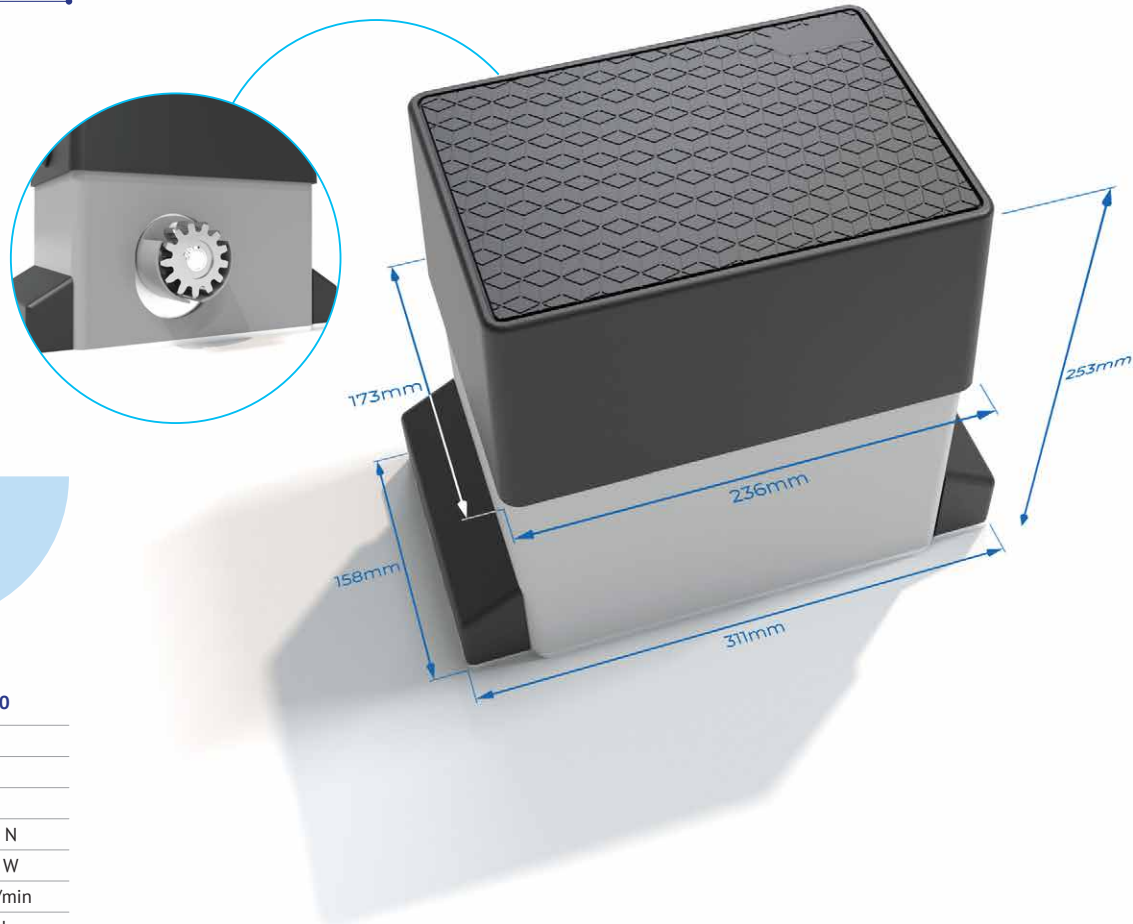

Para portón corredero
Para portão de correr

Kit centaurus 400 | 600

- Motor para portón corredero hasta 400 kg (Centaurus 400) o 600 kg (Centaurus 600)
- Central de control CR-24 868 MHz
- Receptor RXGM 868 MHz
- Dos mandos a distancia de cuatro canales 868 MHz
- Un par de fotocélulas
- Una luz intermitente LED
- Sistema de accionamiento por cremallera de nylon
- Sistema de desbloqueo interior

- Motor para portão de correr até 400 kg (Centaurus 400) ou 600 kg (Centaurus 600)
- Central de controlo CR-24 868 MHz
- Recetor RXGM 868 MHz
- Duas telecomandas de quatro canais 868 MHz
- Um par de fotocélulas
- Uma luz intermitente LED,
- Sistema de acionamento por cremalheira em nylon
- Sistema de desbloqueio interior

EN 60335-2
EN 55014

	400	600
Tensión nominal | Tensão nominal	230 VAC - 50 Hz	
Temperatura de funcionamiento | Temperatura de funcionamento	-20 °C ... +55 °C	
Índice de protección | Índice de proteção	IP 44	
Fuerza máxima de tracción | Força máxima de tração	400 N	600 N
Consumo de energía | Consumo de energia	120 W	160 W
Velocidad máxima | Velocidade máxima	12 m/min	11 m/min
Peso máximo del portón | Peso máximo do portão	400 kg	600 kg
Fin de carrera | Fim de curso	Encoder | Encoder	
Apertura parcial | Abertura parcial	Si | Sim	
Ralentización en fin de carrera | Ralentização no fim de curso	Si | Sim	
Desbloqueo exterior | Desbloqueio exterior	No | Não	
Peso total del automatismo | Peso total do automatismo	11 kg*	11,8 kg*
Dimensiones del embalaje | Dimensões da embalagem	680x200x140 mm*	

Tabla de precios | Tabela de preços

Kit centaurus 400 (<4ml)	548 € AUT010001
Kit centaurus 600 (<5ml)	569 € AUT010003