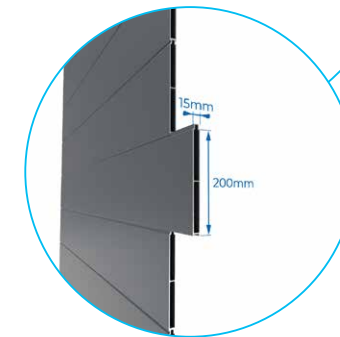

*No es posible aplicar un kit manual
*Não é possível aplicar um kit manual