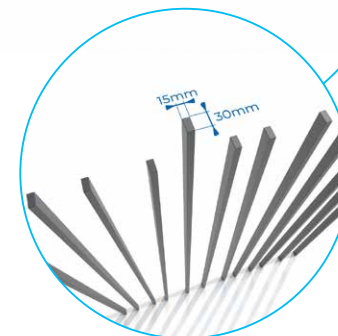

Ancho Alto Largura Altura	Ancho Largura		
	1000	1250	1500
1000	803 €	871 €	945 €
1100	828 €	899 €	973 €
1200	854 €	927 €	1 004 €
1300	879 €	956 €	1 036 €
1400	901 €	985 €	1 066 €
1500	927 €	1 010 €	1 095 €
1600	952 €	1 038 €	1 127 €
1700	979 €	1 066 €	1 158 €
1800	1 004 €	1 095 €	1 191 €
1900	1 031 €	1 122 €	1 219 €
2000	1 054 €	1 150 €	1 249 €