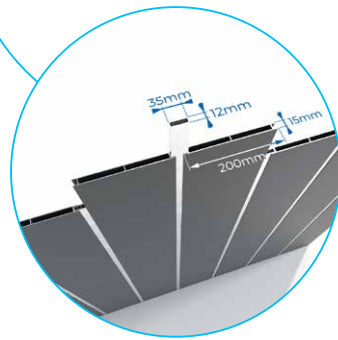

**Porton peatonal
Portão pedonal**

POR020014

Ancho Largura	1000	1250	1500
1100	780 €	885 €	950 €
1300	854 €	979 €	1 054 €
1500	927 €	1 072 €	1 158 €
1700	998 €	1 164 €	1 261 €
1900	1 072 €	1 259 €	1 363 €
2100	1 145 €	1 352 €	1 470 €

- **A: Estándar Standard**
- **B: + 87 €**
  POR010001
- **C: + 87 €**
  POR010002
- **D: + 132 €**
  POR010003
- **E: + 132 €**
  POR010004
- **F: + 132 €**
  POR010005
- **G: + 132 €**
  POR010006