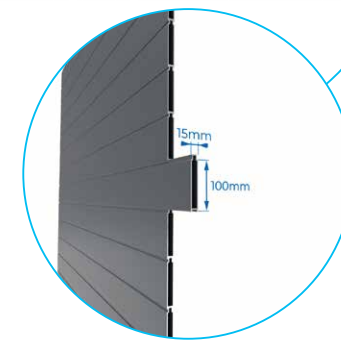

Alto Altura	Ancho Largura		1000	1250	1500
1000			701 €	761 €	814 €
1100			732 €	798 €	854 €
1200			761 €	833 €	893 €
1300			793 €	870 €	933 €
1400			824 €	905 €	972 €
1500			854 €	942 €	1 012 €
1600			885 €	978 €	1 052 €
1700			916 €	1 013 €	1 090 €
1800			946 €	1 050 €	1 131 €
1900			977 €	1 085 €	1 171 €
2000			1 008 €	1 122 €	1 209 €

- **A: Estándar**
  Standard
- **B: + 87 €**
  POR010001
- **C: + 87 €**
  POR010002
- **D: + 132 €**
  POR010003
- **E: + 132 €**
  POR010004
- **F: + 132 €**
  POR010005
- **G: + 132 €**
  POR010006