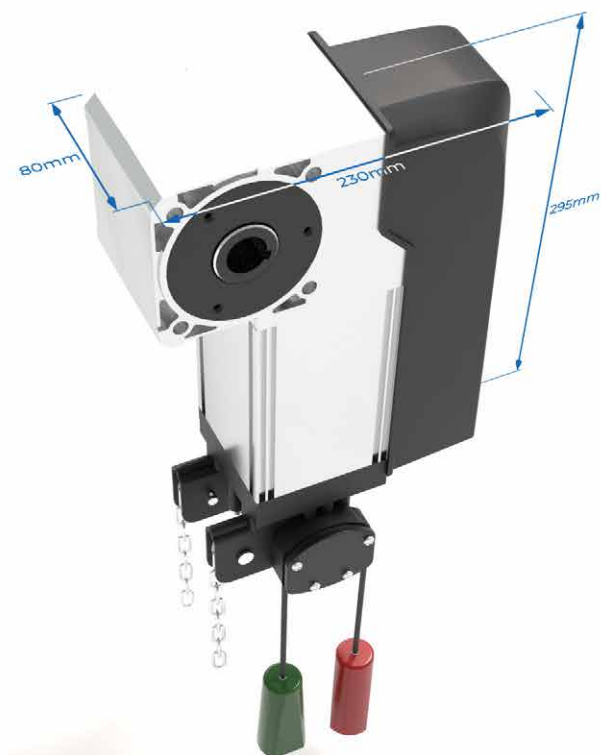

Para puerta seccional industrial
Para porta seccional industrial

Kit **beta** 220-28 | 380-40

- Motor para puerta seccional industrial
  > Monofásico, até 25 m²
  > Trifásico, até 40 m²
- Central de control incorporada: KAPA
- Operador axial
- Kit de acessórios de fixação
- Corrente
- Botoneira industrial com três botões
- Cabo de ligação

- Motor para puerta seccional industrial
  > Monofásico, hasta 25 m²
  > Trifásico, hasta 40 m²
- Central de control incorporada: KAPA
- Operador axial
- Kit de accesorios de fijación
- Cadena
- Pulsador industrial con tres botones
- Cable de conexión

EN 60335-2
EN 55014

	220 - 28	380 - 40
Tensión nominal | Tensão nominal	230 VAC - 50 Hz	400 VAC - 50 Hz
Temperatura de funcionamiento | Temperatura de funcionamento	-20 °C ... +45 °C	
Índice de protección | Índice de proteção	IP 20	
Fuerza máxima de tracción | Força máxima de tração	50 Nm	90 Nm
Consumo de energía | Consumo de energia	400 W	600 W
Velocidad máxima | Velocidade máxima	25 r/min	25 r/min
Superficie máxima del portón | Superfície máxima do portão	28 m²	40 m²
Fin de carrera | Fim de curso	Mecánica | Mecânica	
Apertura parcial | Abertura parcial	No | Não	
Ralentización en fin de carrera | Ralentização no fim de curso	No | Não	
Desbloqueo exterior | Desbloqueio exterior	No | Não	
Peso total del automatismo | Peso total do automatismo	15,6 kg	16 kg
Dimensiones del embalaje | Dimensões da embalagem	410x280x180 mm	

Tabla de precios | Tabela de preços

	Kit jota 220 - 28 Monofásico Monofásico	Kit Jota 380 - 40 Trifásico Trifásico
Portón hasta 25m² Portão até 25m²	829 € AUT040001	-
Portón hasta 40m² Portão até 40m²	-	795 € AUT040002