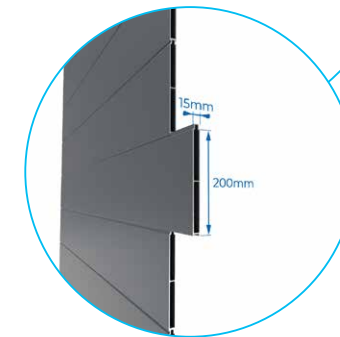

Ancho Largura	1000	1250	1500
Alto Altura			
1000	748 €	810 €	877 €
1200	820 €	894 €	970 €
1400	894 €	975 €	1 064 €
1600	965 €	1 059 €	1 155 €
1800	1 036 €	1 141 €	1 249 €
2000	1 107 €	1 224 €	1 343 €