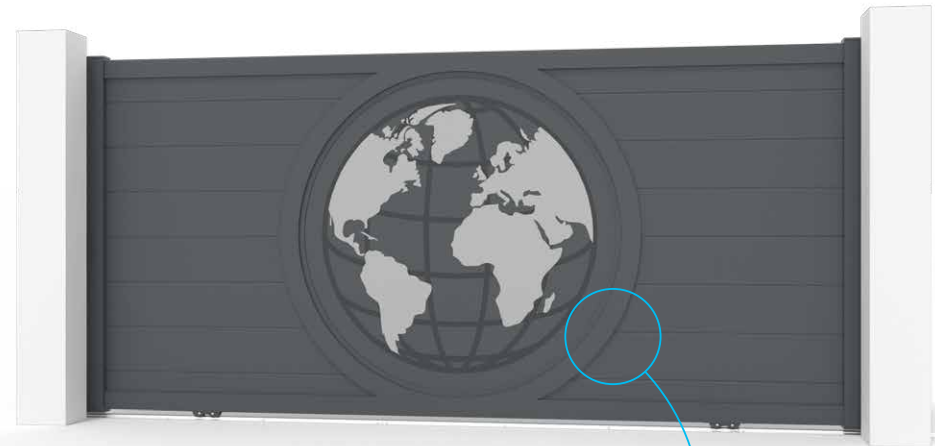

Tabla de precios / Modelos | Tabela de preços / Modelos

Grandlux Monde

Porton corredera Portão de correr

POR040051

Ancho Largura											
	2500	2750	3000	3250	3500	3750	4000	4250	4500	4750	5000
Alto Altura											
1700	6 741 €	6 873 €	7 007 €	7 141 €	7 273 €	7 405 €	7 539 €	7 673 €	7 806 €	7 938 €	8 072 €

H: Estándar
Standard