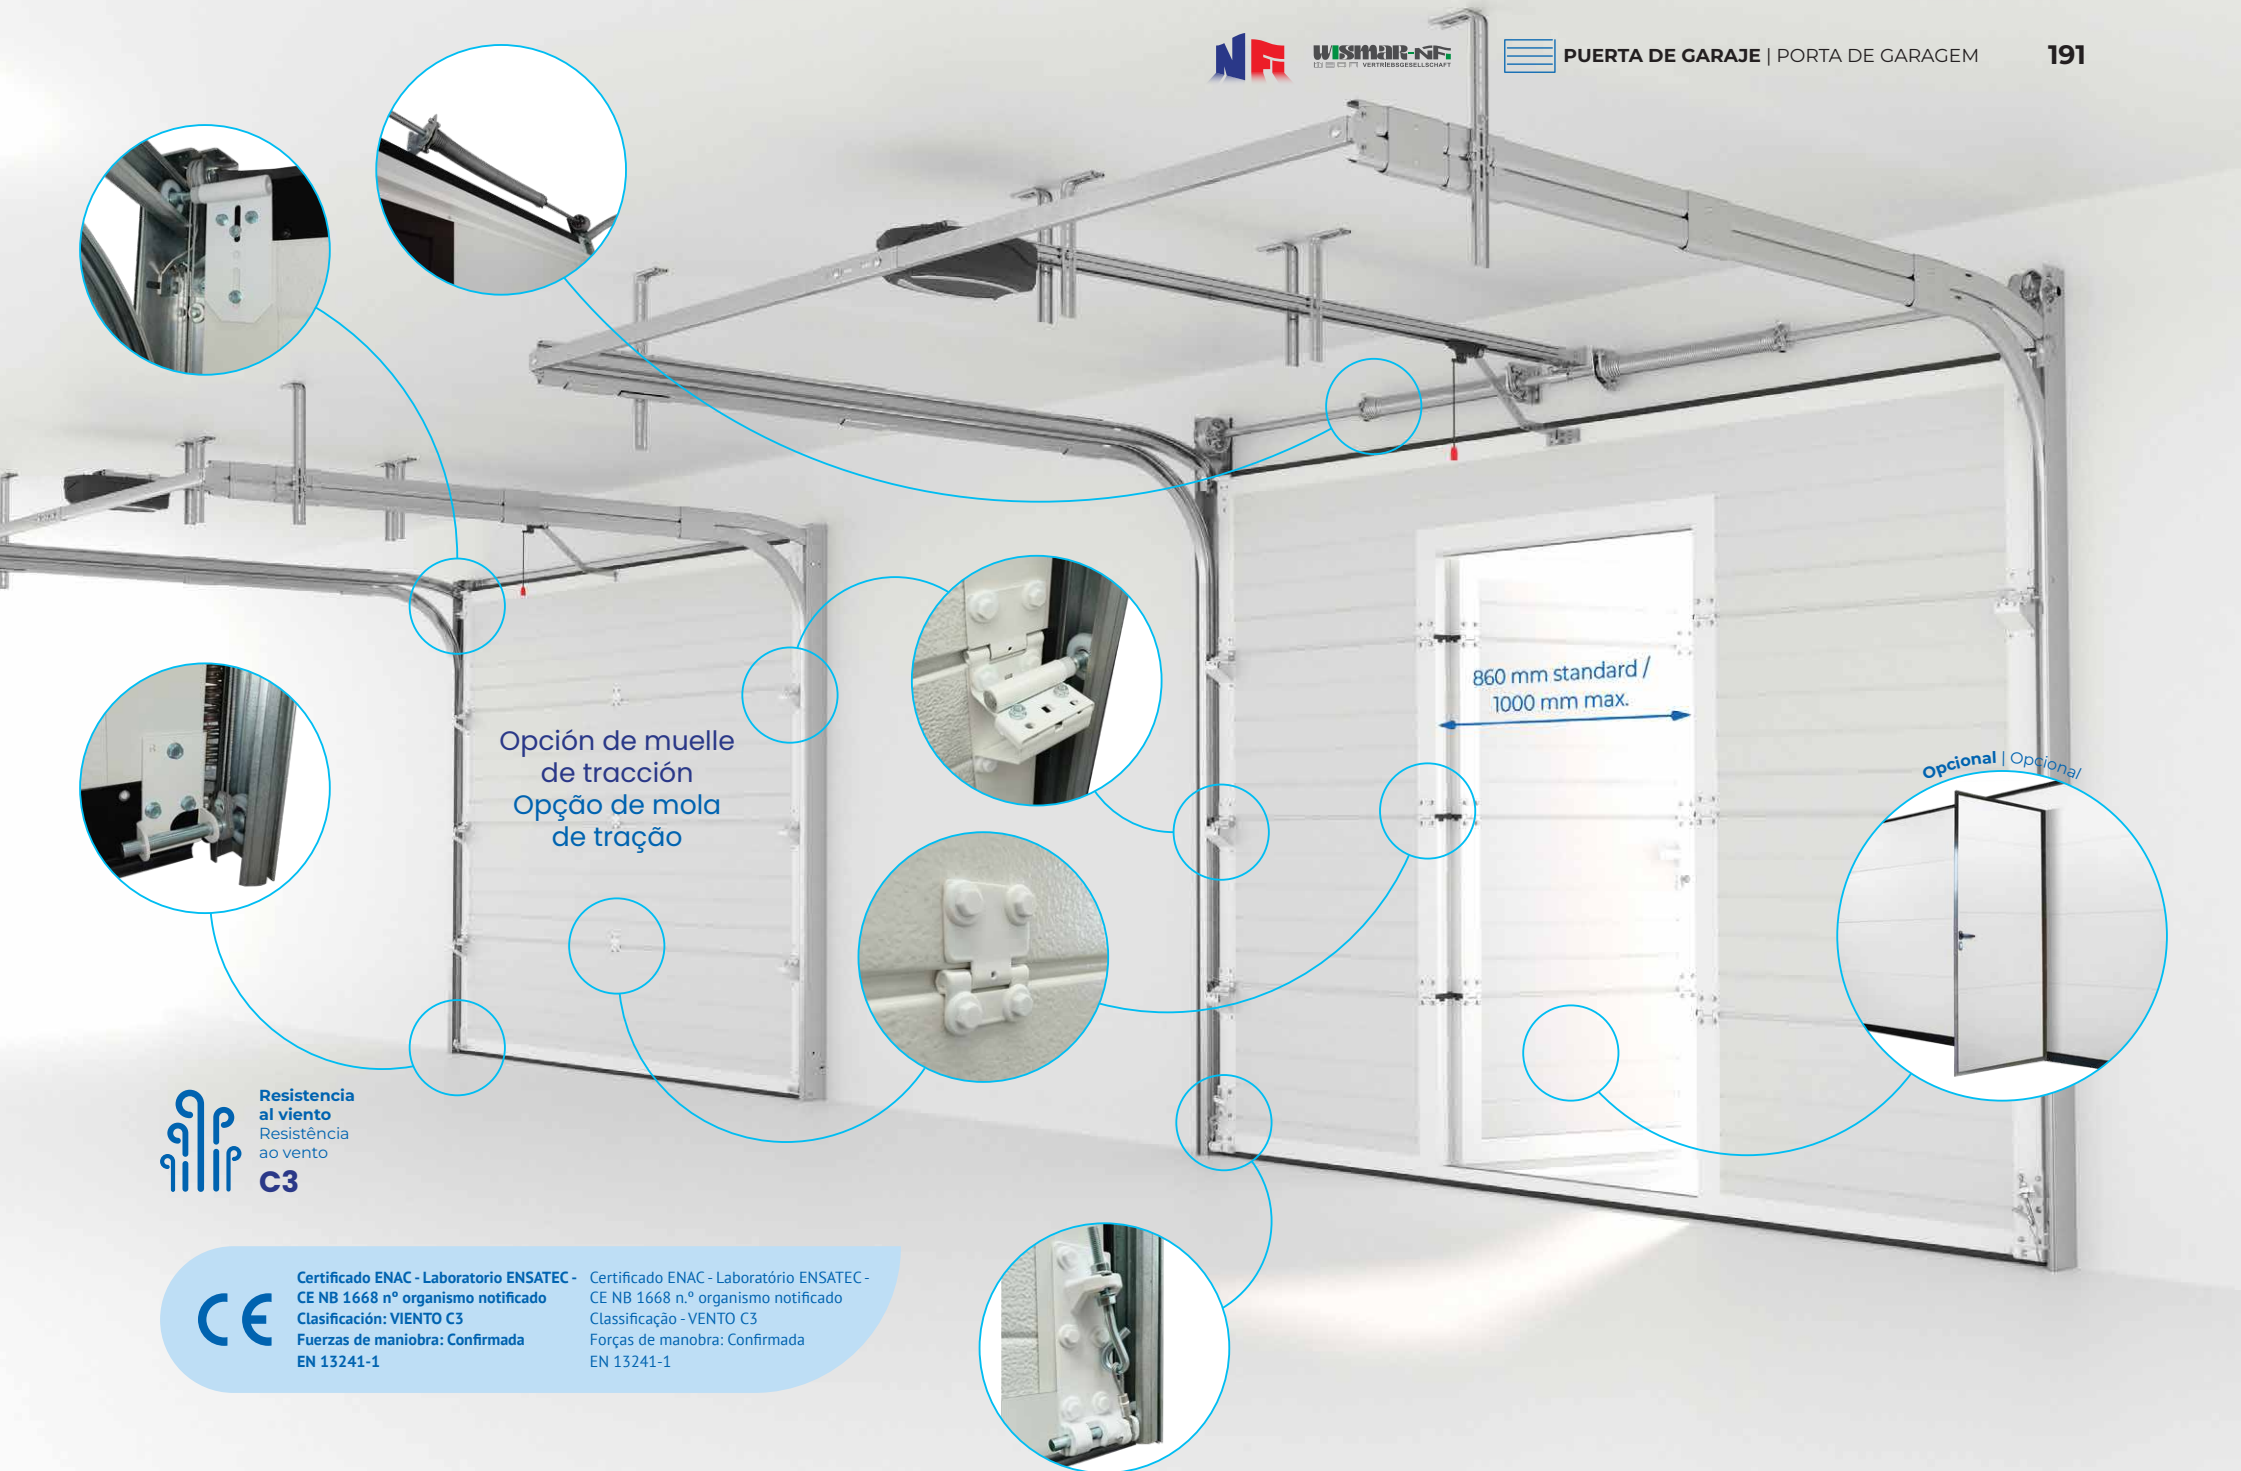

Opción de muelle
de tracción
Opção de mola
de tração

860 mm standard /
1000 mm max.

Opcional | Opcional

Resistencia
al viento
Resistência
ao vento
C3

CE

Certificado ENAC - Laboratorio ENSATEC -
CE NB 1668 n.º organismo notificado
Clasificación: VIENTO C3
Fuerzas de maniobra: Confirmada
EN 13241-1

Certificado ENAC - Laboratório ENSATEC -
CE NB 1668 n.º organismo notificado
Classificação - VENTO C3
Forças de manobra: Confirmada
EN 13241-1