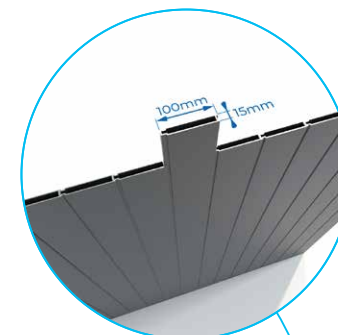

 A: Estándar
 Standard

 Porton batiente
 Portão batente

POR030011

Ancho Alto Largura Altura	Ancho Largura							
	2500	2750	3000	3250	3500	3750	4000	
1000	1 824 €	1 881 €	1 938 €	2 018 €	2 075 €	2 132 €	2 189 €	
1100	1 913 €	1 972 €	2 034 €	2 121 €	2 181 €	2 244 €	2 303 €	
1200	2 001 €	2 064 €	2 130 €	2 223 €	2 290 €	2 353 €	2 417 €	
1300	2 090 €	2 158 €	2 223 €	2 326 €	2 394 €	2 463 €	2 528 €	
1400	2 178 €	2 249 €	2 320 €	2 429 €	2 500 €	2 571 €	2 642 €	
1500	2 269 €	2 343 €	2 421 €	2 535 €	2 611 €	2 685 €	2 758 €	
1600	2 358 €	2 437 €	2 515 €	2 637 €	2 717 €	2 794 €	2 872 €	
1700	2 446 €	2 528 €	2 611 €	2 740 €	2 822 €	2 906 €	2 986 €	
1800	2 535 €	2 619 €	2 705 €	2 842 €	2 928 €	3 015 €	3 100 €	
1900	2 621 €	2 713 €	2 802 €	2 945 €	3 036 €	3 123 €	3 214 €	
2000	2 713 €	2 808 €	2 901 €	3 050 €	3 144 €	3 237 €	3 333 €	