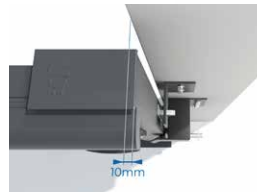

Todos los portones manuales
Todos os portões manuais

- Sección del montante 120x64 mm, o 80x43 mm para los modelos Lot, Roma, Babel, Babel Luxury, Asamar y Eddar
- Sección del travesaño 80x40 mm
- Triple fijación longitudinal y transversal mediante tornillería inoxidable
- Pintura con certificación Qualicoat / Qualimarine / Qualanod
- Herrajes INOX/ALU lacados
- Ensamblaje mecánico por encaje
- Doble rodillo de nylon con rodamiento de bolas, carril de aluminio anodizado, tope en el suelo, guía con rueda de nylon, tulipa de recepción, tapa de cremallera
- Aluminio 100% reciclable