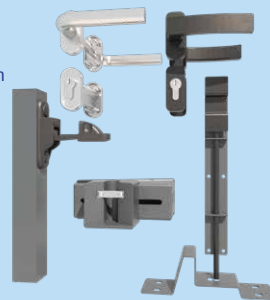

Cremallera de acero
Cremalheira em aço
35 €/ml
POR000016

Instalación de la cremallera y tapa en fábrica
Instalação da cremalheira e tampa na fábrica
52 €/ml
POR000017

Cubierta de pilar de aluminio con junta de EPDM
Cobertura de pilar alumínio com junta de EPDM
27 €/un.
POR000018

Opciones | Opções

Cerradura eléctrica
Fechadura eléctrica
135 €
POR000019

Kit de portón manual con tirador de aluminio
Kit de portão manual com puxador em alumínio
352 €
POR000020

Kit de portón manual con tirador de inox
Kit de portão manual com puxador em inox
360 €
POR000030