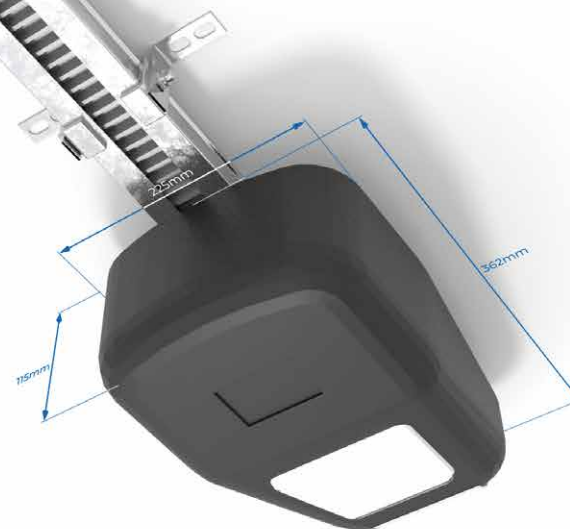

- Motor para porta de garagem seccional (superfície máxima 16 m²)
- Central de controlo OT-100
- Recetor RXGM 868 MHz
- Duas telecomandas de quatro canais 868 MHz
- Sistema de accionamento por corrente ou correa (opcional)
- Suporte de fixação ajustável
- Sistema de desacoplamento Easy Clip
- Eixos de rolamento do carril com rolamentos de esferas
- Sistema de desbloqueio interior por tração direta
- Luz de cortesia LED
- Carril monobloco em aço galvanizado

EN 60335-2
EN 55014

	650	900	1200
Tensión nominal | Tensão nominal	230 VAC - 50 Hz		
Temperatura de funcionamiento | Temperatura de funcionamento	-20 °C ... +70 °C		
Índice de protección | Índice de proteção	IP 20		
Fuerza máxima de tracción | Força máxima de tração	650 N	900 N	1200 N
Consumo de energía | Consumo de energia	180 W	200 W	220 W
Velocidad máxima | Velocidade máxima	140 mm/s	140 mm/s	120 mm/s
Superficie máxima de la puerta | Superfície máxima da porta	10 m²	13 m²	16 m²
Fin de carrera | Fim de curso	Encodeur | Encoder		
Apertura parcial | Abertura parcial	Oui | Yes		
Ralentización en fin de carrera | Ralentização no fim de curso	Oui | Yes		
Desbloqueo exterior | Desbloqueio exterior	Non | No		
Peso total del automatismo | Peso total do automatismo	6 kg*	6,6 kg*	7 kg*
Dimensiones del embalaje | Dimensões da embalagem	380x250x200 mm*		

*Automatización compatible con el sistema **SOMFY IO**
*Automatismo compatível com o sistema **SOMFY IO**

Tabla de precios | Tabela de preços

		Riel guía con cadena Carril de guía com corrente	Riel guía con correa Carril de guía com correa
Altura de puerta hasta 2500 mm Altura da porta até 2500 mm	Kit fenix 650 (<9m²)	357 € AUT031001	375 € AUT031002
	Kit fenix 900 (<12m²)	415 € AUT031003	432 € AUT031004
	Kit fenix 1200 (<16m²)	484 € AUT031005	507 € AUT031006
Altura de puerta hasta 3000 mm Altura da porta até 3000 mm	Kit fenix 650 (<9m²)	391 € AUT031007	422 € AUT031008
	Kit fenix 900 (<12m²)	453 € AUT031009	484 € AUT031010
	Kit fenix 1200 (<16m²)	521 € AUT031011	548 € AUT031012