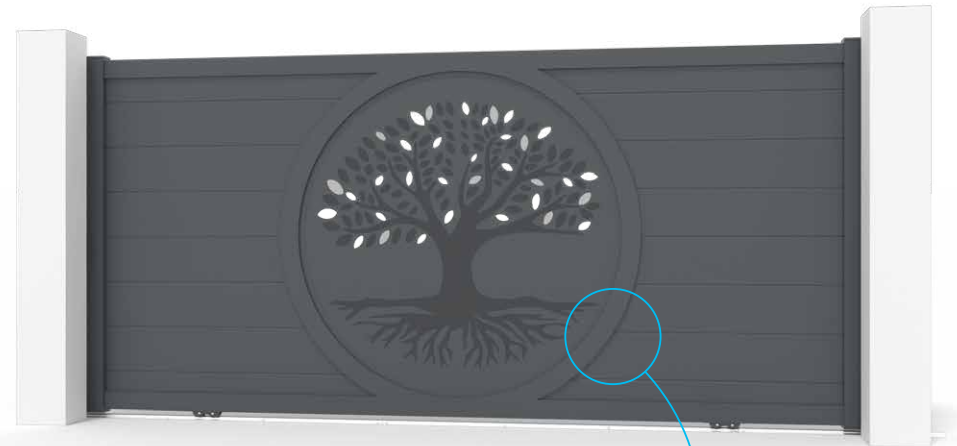

Tabla de precios / Modelos | Tabela de preços / Modelos

Grandlux Arbre de la vie

Porton corredera Portão de correr

POR040047

Ancho Largura											
	2500	2750	3000	3250	3500	3750	4000	4250	4500	4750	5000
Alto Altura											
1700	6 741 €	6 873 €	7 007 €	7 141 €	7 273 €	7 405 €	7 539 €	7 673 €	7 806 €	7 938 €	8 072 €