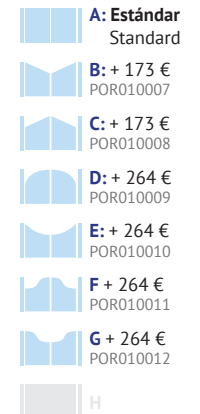

Ancho Largura	Alto Altura						
	2500	2750	3000	3250	3500	3750	4000
1000	1 454 €	1 517 €	1 581 €	1 646 €	1 708 €	1 773 €	1 837 €
1200	1 602 €	1 677 €	1 751 €	1 824 €	1 899 €	1 977 €	2 050 €
1400	1 751 €	1 837 €	1 922 €	2 007 €	2 093 €	2 178 €	2 262 €
1600	1 902 €	1 995 €	2 093 €	2 187 €	2 285 €	2 381 €	2 474 €
1800	2 050 €	2 155 €	2 264 €	2 370 €	2 474 €	2 583 €	2 688 €
2000	2 201 €	2 318 €	2 434 €	2 551 €	2 667 €	2 785 €	2 901 €