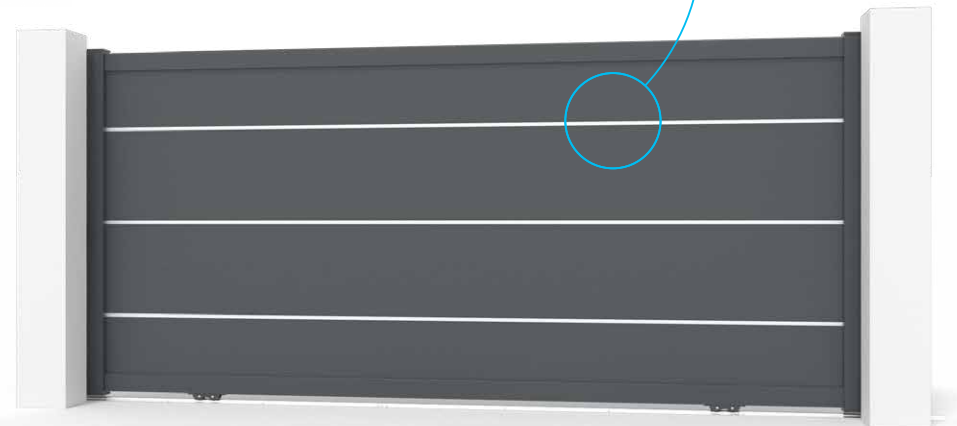

Portail coulissant Sliding gate

POR040013

Ancho Largura	2500	2750	3000	3250	3500	3750	4000	4250	4500	4750	5000
1100	1 837 €	1 944 €	2 050 €	2 155 €	2 262 €	2 365 €	2 472 €	2 576 €	2 683 €	2 788 €	2 893 €
1300	1 979 €	2 096 €	2 212 €	2 332 €	2 449 €	2 565 €	2 685 €	2 802 €	2 918 €	3 038 €	3 155 €
1500	2 119 €	2 249 €	2 378 €	2 507 €	2 639 €	2 769 €	2 899 €	3 027 €	3 157 €	3 289 €	3 418 €
1700	2 262 €	2 401 €	2 543 €	2 685 €	2 827 €	2 970 €	3 113 €	3 255 €	3 397 €	3 540 €	3 680 €
1900	2 401 €	2 553 €	2 708 €	2 862 €	3 020 €	3 173 €	3 326 €	3 480 €	3 634 €	3 789 €	3 943 €
2100	2 541 €	2 708 €	2 872 €	3 041 €	3 207 €	3 374 €	3 540 €	3 705 €	3 873 €	4 039 €	4 207 €