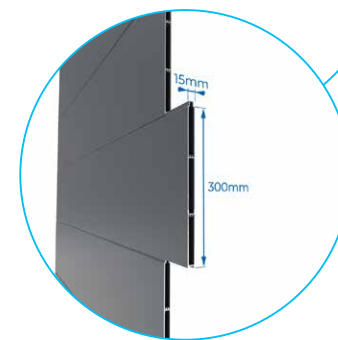

Ancho Largura	1000	1250	1500
Alto Altura			
1000	748 €	820 €	890 €
1200	839 €	927 €	1 019 €
1400	873 €	965 €	1 056 €
1600	965 €	1 072 €	1 183 €
1800	1 054 €	1 180 €	1 310 €
2000	1 089 €	1 219 €	1 345 €

- **A: Estándar Standard**
- **B: + 87 €**
  POR010001
- **C: + 87 €**
  POR010002
- **D: + 132 €**
  POR010003
- **E: + 132 €**
  POR010004
- **F: + 132 €**
  POR010005
- **G: + 132 €**
  POR010006