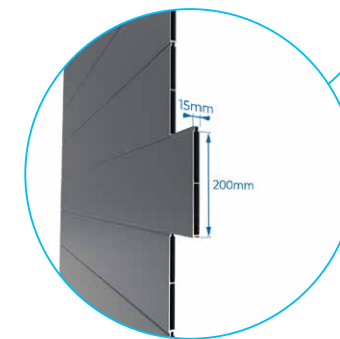

*Para más información sobre los módulos complementarios, consulte la página 178
*Para mais informações sobre os módulos complementares, consulte a página 178

*Para más información sobre los Automatismos, consulte la página 238
*Para mais informações sobre os Automatismos, consulte a página 238

*No es posible aplicar un kit manual
*Não é possível aplicar um kit manual