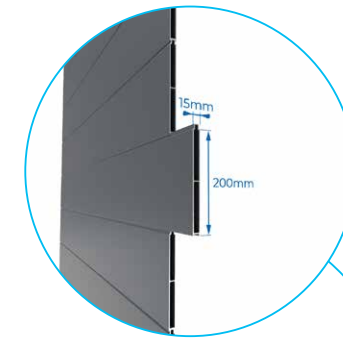

Néo vision oblique

Porton peatonal Portão pedonal

POR020025

Ancho Largura	1000	1250	1500
1000	888 €	945 €	1 004 €
1200	973 €	1 041 €	1 112 €
1400	1 059 €	1 135 €	1 219 €
1600	1 145 €	1 232 €	1 322 €
1800	1 229 €	1 330 €	1 431 €
2000	1 315 €	1 424 €	1 538 €