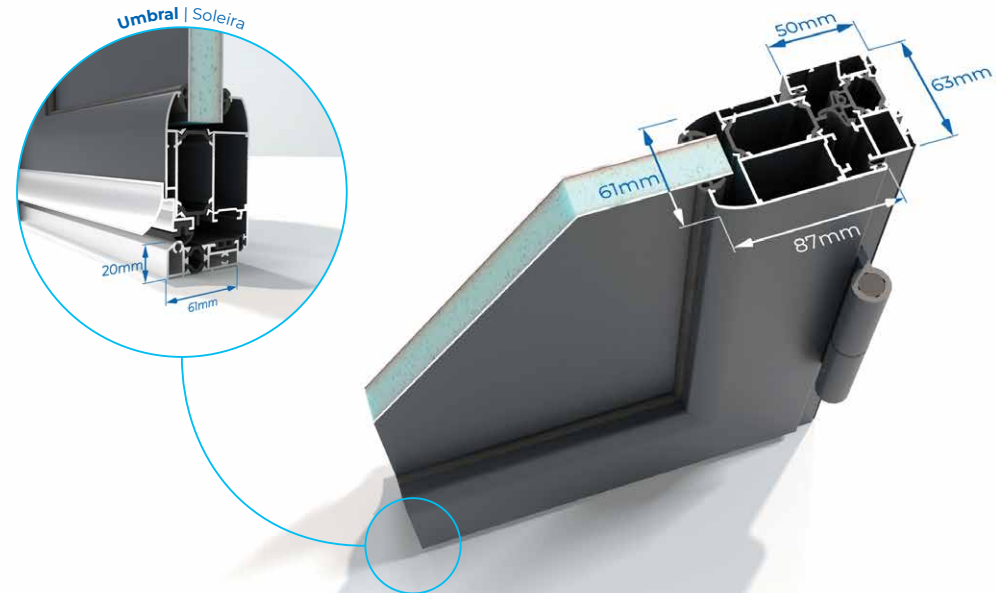

- Painéis sandwich de 30 mm
- Lacagem em perfil de alumínio com certificação Qualicoat / Qualimarine / Qualanod
- Folha com rutura de ponte térmica (RPTH) com barrete de poliamida reforçada com fibra de vidro
- Fechadura com três pontos de fecho com gancho (a partir de 2000 mm de altura) ou fechadura multiponto, e dois pontos anti-desengonçamento em inox no lado oposto, sistema de trincos em poliamida reforçada
- Dobradiça regulável tipo clamor
- Cilindro europeu com três chaves (Opção: fechadura com cinco chaves e cartão de propriedade)
- Aro 63 mm RPTH com barrete de poliamida reforçada com fibras de vidro, sistema integrado de acabamento exterior ou de alargamento (tapeta)
- Tripla junta no sistema de abertura
- Soleira com rutura de ponte térmica PMR anodizada, com dupla junta
- Sistema de rejeição de água anodizado
- Esquadro de aperto por compressão aparafusado, esquadria dos ângulos com esquadro inox na folha e no aro
- Puxador em alumínio com tampa de cilindro independente
- Ud: até 1,7 W/m²K

Certificado ENAC - Laboratorio ENSATEC -
CE NB 1668 n.º organismo notificado
EN 14351-1

Certificado ENAC - Laboratório ENSATEC -
CE NB 1668 n.º organismo notificado
EN 14351-1