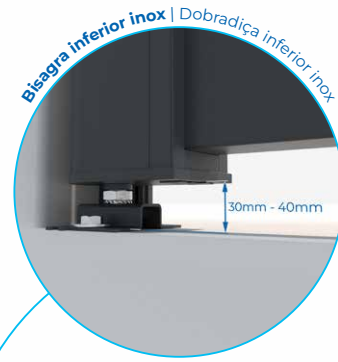

Porton batiente

Portão batente

Resistencia al viento
Resistência ao vento
C5