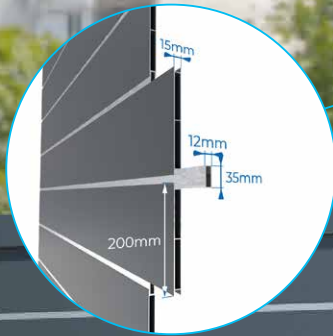

Porton peatonal
Portão pedonal

POR020012

Ancho Largura	1000	1250	1500
Alto Altura			
1100	803 €	879 €	958 €
1300	873 €	965 €	1 059 €
1500	947 €	1 050 €	1 158 €
1700	1 021 €	1 139 €	1 254 €
1900	1 095 €	1 224 €	1 356 €
2100	1 170 €	1 310 €	1 454 €

- A: Estándar Standard
- B
- C
- D
- E
- F
- G