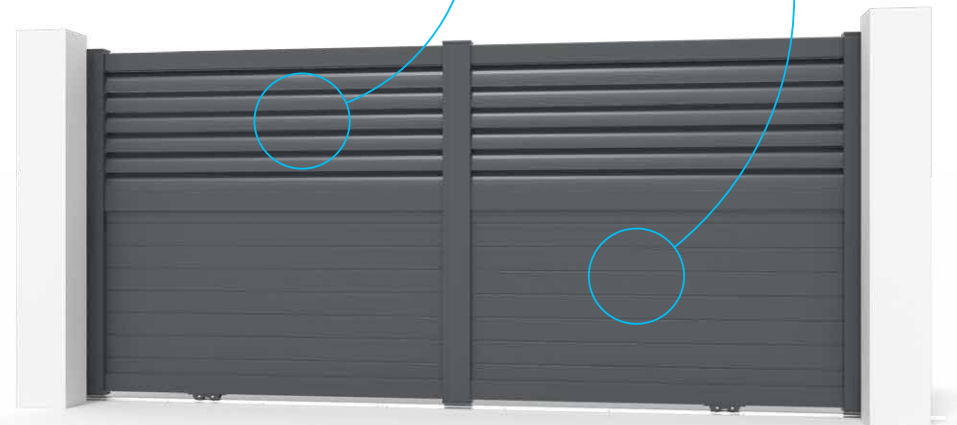

Portail coulissant Sliding gate

POR040019

Largeur Hauteur Width Height	2500	2750	3000	3250	3500	3750	4000	4250	4500	4750	5000
1000	1 776 €	1 870 €	1 967 €	2 062 €	2 155 €	2 249 €	2 347 €	2 440 €	2 535 €	2 629 €	2 723 €
1100	1 840 €	1 938 €	2 036 €	2 135 €	2 235 €	2 335 €	2 432 €	2 530 €	2 632 €	2 730 €	2 831 €
1200	1 899 €	2 005 €	2 107 €	2 210 €	2 315 €	2 417 €	2 520 €	2 627 €	2 728 €	2 831 €	2 936 €
1300	1 961 €	2 070 €	2 178 €	2 285 €	2 391 €	2 500 €	2 609 €	2 717 €	2 825 €	2 934 €	3 041 €
1400	2 022 €	2 135 €	2 246 €	2 360 €	2 472 €	2 586 €	2 697 €	2 811 €	2 922 €	3 036 €	3 146 €
1500	2 084 €	2 201 €	2 318 €	2 434 €	2 551 €	2 667 €	2 785 €	2 901 €	3 020 €	3 135 €	3 253 €
1600	2 143 €	2 267 €	2 386 €	2 507 €	2 632 €	2 751 €	2 872 €	2 993 €	3 116 €	3 237 €	3 358 €
1700	2 206 €	2 332 €	2 457 €	2 583 €	2 708 €	2 837 €	2 962 €	3 087 €	3 212 €	3 338 €	3 463 €
1800	2 267 €	2 399 €	2 528 €	2 657 €	2 788 €	2 918 €	3 050 €	3 178 €	3 310 €	3 441 €	3 571 €
1900	2 330 €	2 463 €	2 597 €	2 733 €	2 867 €	3 002 €	3 135 €	3 272 €	3 406 €	3 540 €	3 677 €
2000	2 388 €	2 528 €	2 667 €	2 808 €	2 947 €	3 084 €	3 224 €	3 363 €	3 503 €	3 642 €	3 782 €

- ☒ A: Standard
- ☐ B
- ☐ C
- ☐ D
- ☐ E
- ☐ F
- ☐ G
- ☐ H