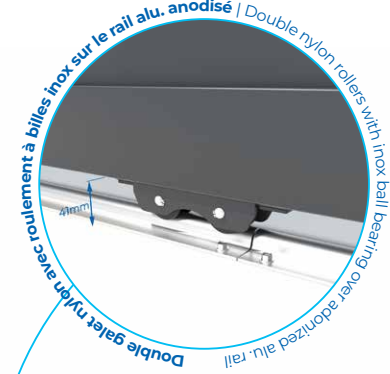

Sliding garden Gate

Équerre de guidage (triple roulette) | Guide rollers (triple roller)

Arrêt d'ouverture inox | Gate stopper inox

Résistance au vent
Resistance to wind
C5

Double galet nylon avec roulement à billes inox sur le rail alu. anodisé | Double nylon rollers with inox ball bearing over anodized alu. rail

Portail à motorisé general
General motorized gate

Portail à motorisé
Motorized gate
Lot, Roma, Babel, Babel luxury,
Asamar and Eddar

Touts portails manuels
All manual gates

- Section du montant 120x64mm, ou 80x43mm pour le modèle Lot, Roma, Babel, Babel luxury, Asamar et Eddar
- Section de la traverse 80x40mm
- Triple Fixation longitudinale et transversale par visserie inox
- Peinture label Qualicoat / Qualimarine / Qualanod
- Quincaillerie INOX/ALU laquée
- Assemblage mécano assemblé par emboitement
- Double Galet nylon sur roulement à billes, rail aluminium anodisé, butée au sol, guidage roulette nylon, tulipe de réception, cache crémaillère
- Aluminium 100% recyclable