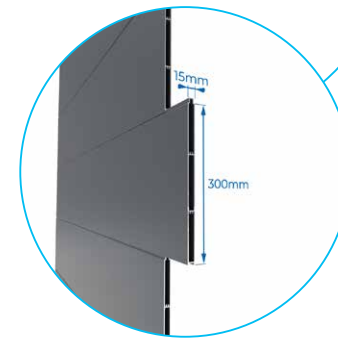

- A**
- B**
- C**
- D**
- E**
- F**
- G**
- H: Standard**

Tarifs / Modèles | Price table / Models

Isère

Portail coulissant Sliding gate

POR040010

Hauteur Height	Largeur Width										
	2500	2750	3000	3250	3500	3750	4000	4250	4500	4750	5000
1000	1 677 €	1 776 €	1 876 €	1 977 €	2 075 €	2 176 €	2 274 €	2 376 €	2 474 €	2 574 €	2 674 €
1200	1 874 €	1 990 €	2 109 €	2 226 €	2 343 €	2 463 €	2 581 €	2 700 €	2 816 €	2 934 €	3 053 €
1400	1 910 €	2 029 €	2 150 €	2 267 €	2 386 €	2 505 €	2 627 €	2 743 €	2 862 €	2 981 €	3 100 €
1600	2 107 €	2 244 €	2 383 €	2 520 €	2 657 €	2 794 €	2 930 €	3 067 €	3 207 €	3 343 €	3 480 €
1800	2 303 €	2 460 €	2 614 €	2 771 €	2 928 €	3 082 €	3 237 €	3 392 €	3 548 €	3 705 €	3 859 €
2000	2 343 €	2 500 €	2 655 €	2 811 €	2 968 €	3 123 €	3 281 €	3 436 €	3 594 €	3 751 €	3 908 €

H: Standard

Portillon Garden door

POR020010

Hauteur Height	Largeur Width		
	1000	1250	1500
1000	748 €	820 €	890 €
1200	839 €	927 €	1 019 €
1400	873 €	965 €	1 056 €
1600	965 €	1 072 €	1 183 €
1800	1 054 €	1 180 €	1 310 €
2000	1 089 €	1 219 €	1 345 €

Portail battant Winged gate

POR030010

Largeur Width	2500	2750	3000	3250	3500	3750	4000
Hauteur Height							
1000	1 520 €	1 596 €	1 675 €	1 751 €	1 828 €	1 908 €	1 984 €
1200	1 733 €	1 828 €	1 925 €	2 018 €	2 115 €	2 210 €	2 307 €
1400	1 801 €	1 899 €	1 995 €	2 093 €	2 189 €	2 287 €	2 383 €
1600	2 016 €	2 130 €	2 244 €	2 360 €	2 474 €	2 591 €	2 705 €
1800	2 229 €	2 360 €	2 495 €	2 629 €	2 762 €	2 893 €	3 027 €
2000	2 297 €	2 432 €	2 565 €	2 700 €	2 833 €	2 970 €	3 105 €