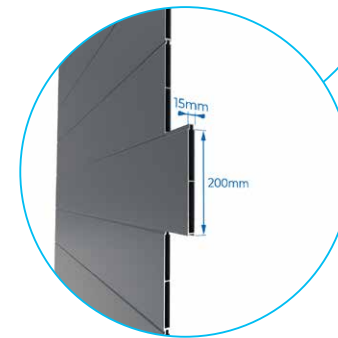

*Pour info sur les Clôtures voir à la page 158
*For Fencing info see page 158

*Pour info sur les Modules complémentaires voir à la page 178
*For Add-ons info see page 178

*Pour info sur les Automatismes voir à la page 238
*For Automation info see page 238