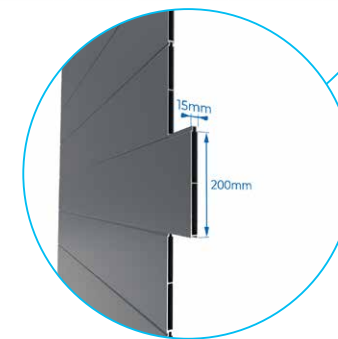

Portillon Garden door

POR020023

Largeur Width	1000	1250	1500
Hauteur Height			
1000	748 €	810 €	877 €
1200	820 €	894 €	970 €
1400	894 €	975 €	1 064 €
1600	965 €	1 059 €	1 155 €
1800	1 036 €	1 141 €	1 249 €
2000	1 107 €	1 224 €	1 343 €