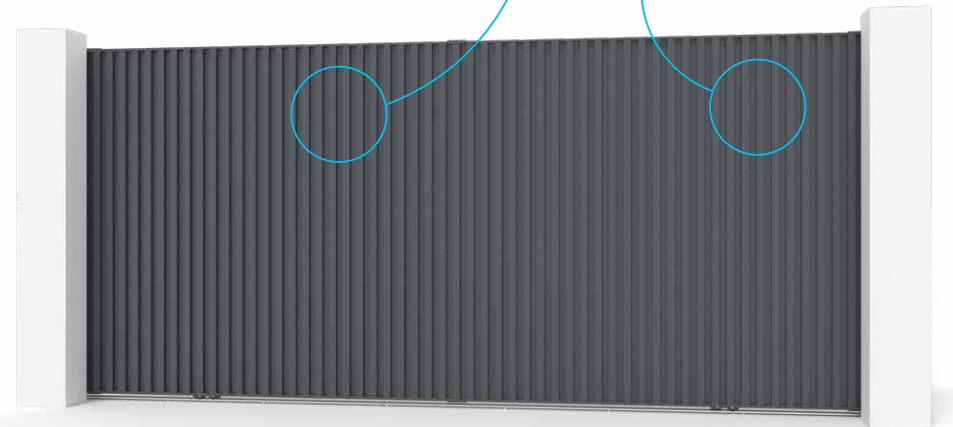

Portail coulissant Sliding gate

POR040049

Largeur Hauteur Width Height	2500	2750	3000	3250	3500	3750	4000	4250	4500	4750	5000
1000	1 710 €	1 822 €	1 948 €	2 058 €	2 173 €	2 285 €	2 394 €	2 505 €	2 616 €	2 728 €	2 839 €
1100	1 788 €	1 904 €	2 039 €	2 158 €	2 274 €	2 391 €	2 513 €	2 629 €	2 746 €	2 865 €	2 981 €
1200	1 865 €	1 988 €	2 130 €	2 255 €	2 378 €	2 502 €	2 627 €	2 751 €	2 872 €	2 999 €	3 121 €
1300	1 942 €	2 070 €	2 221 €	2 353 €	2 479 €	2 611 €	2 743 €	2 872 €	3 002 €	3 133 €	3 264 €
1400	2 018 €	2 155 €	2 313 €	2 449 €	2 586 €	2 723 €	2 856 €	2 993 €	3 129 €	3 266 €	3 403 €
1500	2 093 €	2 239 €	2 401 €	2 546 €	2 688 €	2 831 €	2 974 €	3 116 €	3 258 €	3 403 €	3 545 €
1600	2 170 €	2 320 €	2 492 €	2 642 €	2 791 €	2 939 €	3 090 €	3 237 €	3 389 €	3 538 €	3 685 €
1700	2 246 €	2 404 €	2 583 €	2 740 €	2 893 €	3 050 €	3 203 €	3 361 €	3 517 €	3 671 €	3 827 €
1800	2 324 €	2 486 €	2 674 €	2 837 €	2 997 €	3 157 €	3 320 €	3 482 €	3 645 €	3 804 €	3 966 €
1900	2 401 €	2 569 €	2 766 €	2 934 €	3 100 €	3 269 €	3 436 €	3 606 €	3 773 €	3 941 €	4 109 €
2000	2 477 €	2 652 €	2 854 €	3 030 €	3 203 €	3 378 €	3 550 €	3 728 €	3 903 €	4 075 €	4 249 €

- A: Standard
- B
- C
- D
- E
- F
- G
- H