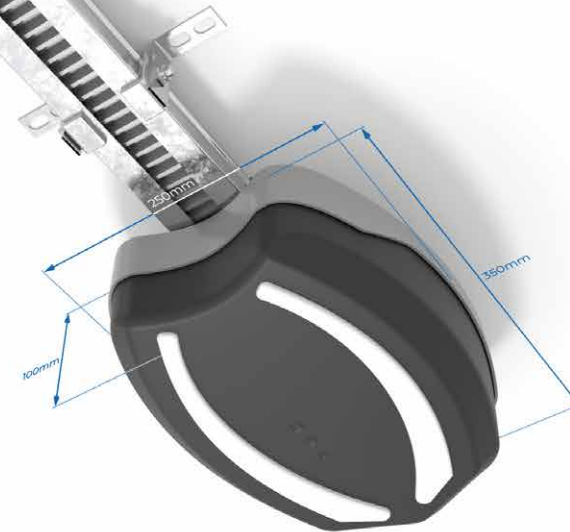

Pour porte de garage sectionnelle
For sectional overhead garage door

Kit **fenix II** 650 | 900 | 1200

- Moteur pour porte de garage sectionnelle (maximum 16m² surface)
- Tableau de contrôle OT-200
- Récepteur RXGM 868 MHz
- Deux télécommandes quatre voies 868 MHz
- Système d'entraînement par chaîne ou courroie (option)
- Etrier de fixation réglable
- Système de débrayage easy clip
- Axes de roulement du rail sur roulement à bille
- Système de déverrouillage intérieur par tirage direct
- Lumière de courtoisie à led
- Rail en acier galvanisé monobloc

- Motor for sectional garage door (maximum 16m² surface)
- OT-200 control panel
- Receiver RXGM 868 MHz
- Two remote controls four channels 868 MHz
- Chain or belt drive system (option)
- Adjustable mounting bracket
- Easy clip release system
- Track roller bearing axles
- Internal unlocking system by direct drawing
- LED courtesy light
- One-piece galvanized steel rail

EN 60335-2
EN 55014

	650	900	1200
Tension nominale | Nominal voltage	230 VAC - 50 Hz		
Température de fonctionnement | Operating temperature	-20 °C ... +70 °C		
Indice de protection | Protection index	IP 20		
Fréquence de travail | Work frequency	S3 = 60%		
Force de traction / poussée max. | Pull force / pressure force max.	650 N	900 N	1200 N
Consommation | Energy consumption	180 W	200 W	220 W
Vitesse de pointe | Top speed	140 mm/s	140 mm/s	120 mm/s
Supérficie maximum du porte | Maximum door area	10 m²	13 m²	16 m²
Batteries | Batteries	Optionnel | Optional		
Poids de l'automatisme complet | Total weight drive	6 kg*	6,6 kg*	7 kg*
Dimensions de l'emballage | Packaging dimensions	380x250x200 mm*		

*Automatisme compatible avec le système **SOmFY** IO
*Automation compatible with the **SOmFY** IO system

*Sans compter le crémaillere
*Not including the rack rail

Tarifs | Price table

		Rail de guidage avec chaîne Guide rail with chain	Rail de guidage avec courroie Guide rail with belt
Hauteur de porte jusqu'à 2500 mm Door height until 2500 mm	Kit fenix II 650 (<9m²)	398 € AUT032001	411 € AUT032002
	Kit fenix II 900 (<12m²)	447 € AUT032003	462 € AUT032004
	Kit fenix II 1200 (<16m²)	530 € AUT032005	545 € AUT032006
Hauteur de porte jusqu'à 3000 mm Door height until 3000 mm	Kit fenix II 650 (<9m²)	428 € AUT032007	460 € AUT032008
	Kit fenix II 900 (<12m²)	477 € AUT032009	510 € AUT032010
	Kit fenix II 1200 (<16m²)	561 € AUT032011	594 € AUT032012