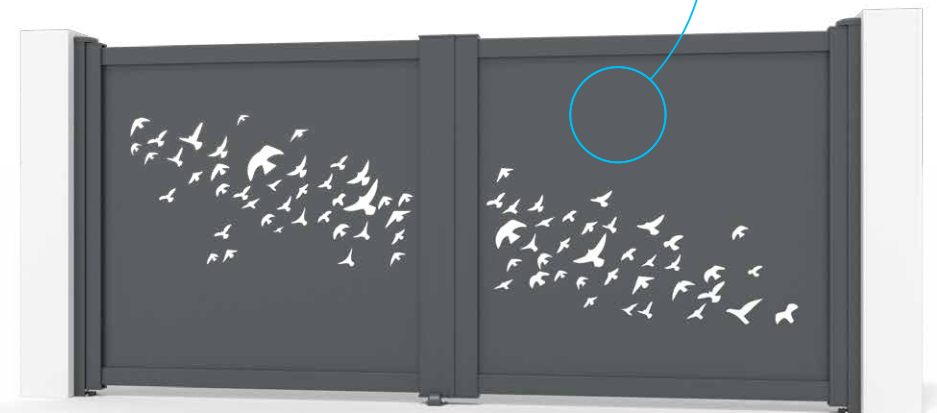

H: Standard

Tarifs / Modèles | Price table / Models

Option décor sur le panneau - Voir page 040
Decor on the panel as option - See page 040

Dijon panneau

Portillon
Garden door

POR020032

Largeur Hauteur Width Height	1000	1250	1500
1000	1 027 €	1 112 €	1 198 €
1100	1 066 €	1 161 €	1 252 €
1200	1 107 €	1 206 €	1 307 €
1300	1 147 €	1 254 €	1 361 €
1400	1 187 €	1 300 €	1 419 €
1500	1 226 €	1 350 €	1 472 €
1600	1 266 €	1 398 €	1 526 €
1700	1 307 €	1 444 €	1 584 €
1800	1 345 €	1 492 €	1 637 €
1900	1 386 €	1 540 €	1 691 €
2000	1 426 €	1 586 €	1 745 €

Portail battant
Winged gate

POR030032

Largeur Hauteur Width Height	2500	2750	3000	3250	3500	3750	4000
1000	1 853 €	1 938 €	2 022 €	2 107 €	2 189 €	2 274 €	2 360 €
1100	1 948 €	2 039 €	2 130 €	2 221 €	2 315 €	2 406 €	2 497 €
1200	2 039 €	2 138 €	2 239 €	2 337 €	2 437 €	2 537 €	2 637 €
1300	2 132 €	2 241 €	2 347 €	2 455 €	2 560 €	2 667 €	2 774 €
1400	2 226 €	2 341 €	2 455 €	2 569 €	2 683 €	2 799 €	2 913 €
1500	2 318 €	2 440 €	2 563 €	2 685 €	2 808 €	2 928 €	3 050 €
1600	2 411 €	2 541 €	2 672 €	2 799 €	2 930 €	3 059 €	3 190 €
1700	2 502 €	2 639 €	2 779 €	2 916 €	3 053 €	3 190 €	3 326 €
1800	2 597 €	2 743 €	2 888 €	3 030 €	3 175 €	3 320 €	3 465 €
1900	2 688 €	2 842 €	2 993 €	3 146 €	3 297 €	3 452 €	3 602 €
2000	2 781 €	2 941 €	3 100 €	3 264 €	3 424 €	3 584 €	3 743 €