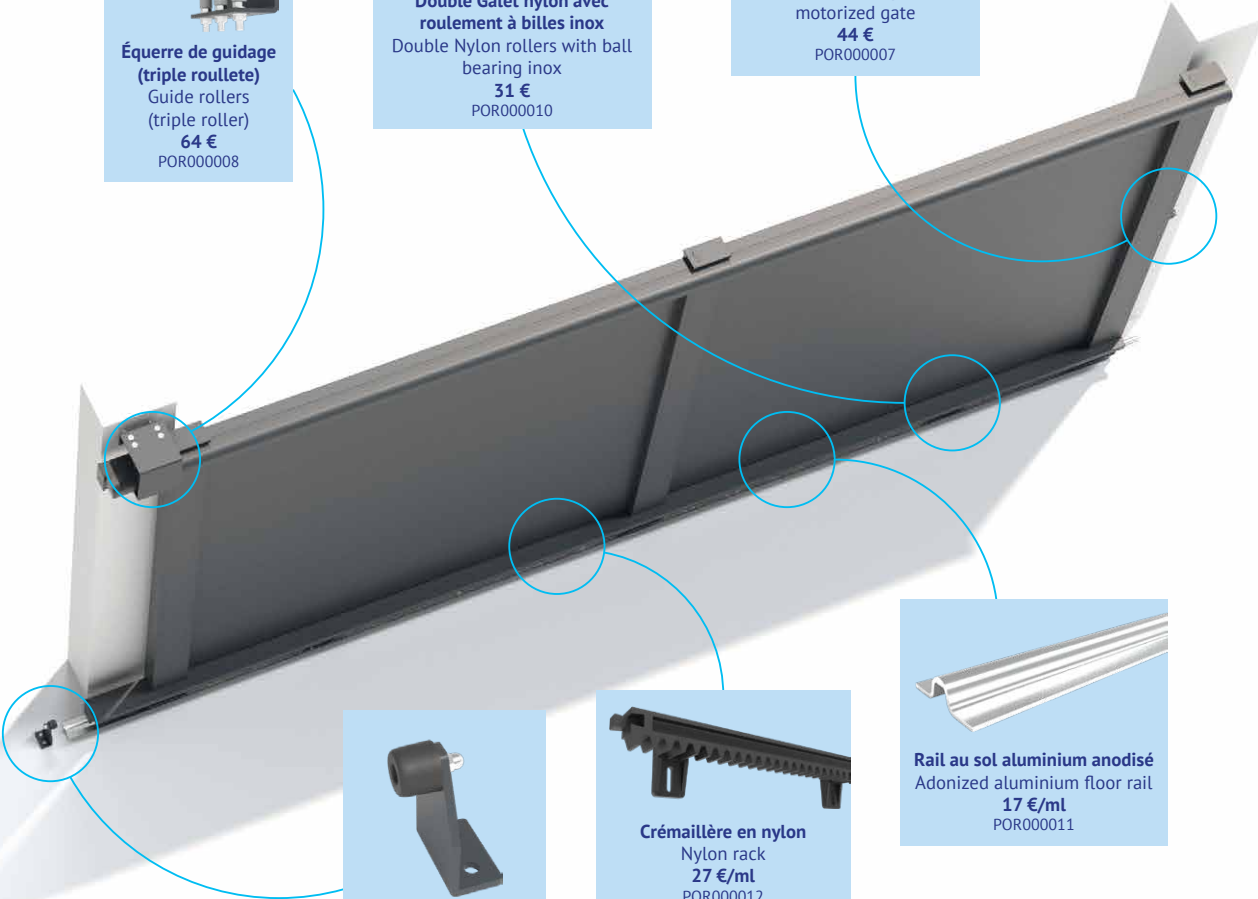

Équerre de guidage (triple roulette)
Guide rollers (triple roller)
64 €
POR000008

Double Galet nylon avec roulement à billes inox
Double Nylon rollers with ball bearing inox
31 €
POR000010

Tulipe de réception avec guide pour portail motorisé
Gate holder with guide for motorized gate
44 €
POR000007