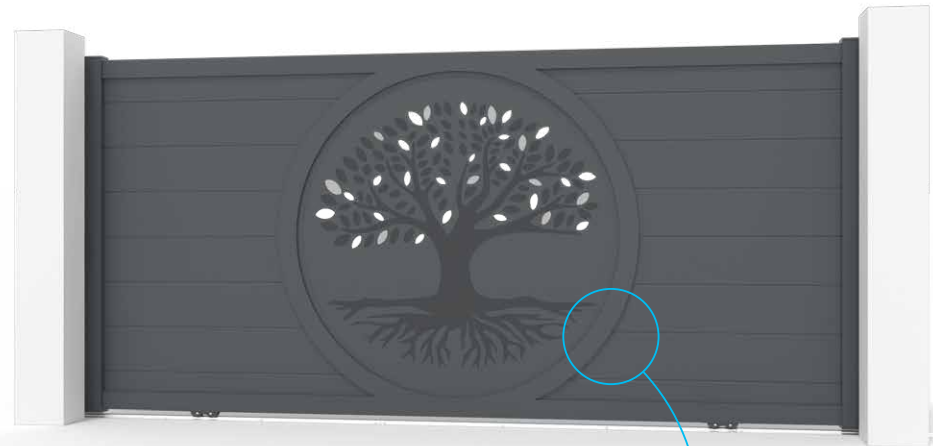

H: Standard

Portail battant
Winged gate

POR030047

Largeur Width	2500	2750	3000	3250	3500	3750	4000	 A: Standard  E
	Hauteur Height	1700	1700	1700	1700	1700	1700	
	6 490 €	6 605 €	6 720 €	6 835 €	6 950 €	7 065 €	7 180 €	 C  G
								 D  H

Tarifs / Modèles | Price table / Models

Grandlux Arbre de la vie

Portail coulissant Sliding gate

POR040047

Largeur Width											
	2500	2750	3000	3250	3500	3750	4000	4250	4500	4750	5000
Hauteur Height											
1700	6 741 €	6 873 €	7 007 €	7 141 €	7 273 €	7 405 €	7 539 €	7 673 €	7 806 €	7 938 €	8 072 €

H: Standard

Portillon Garden door

POR020047

Largeur Width			
	1000	1250	1500
Hauteur Height			
1700	1 089 €	1 191 €	1 292 €

Tarifs / Modèles | Price table / Models

Grandlux Rose des vents

**Portillon
Garden door** POR020048