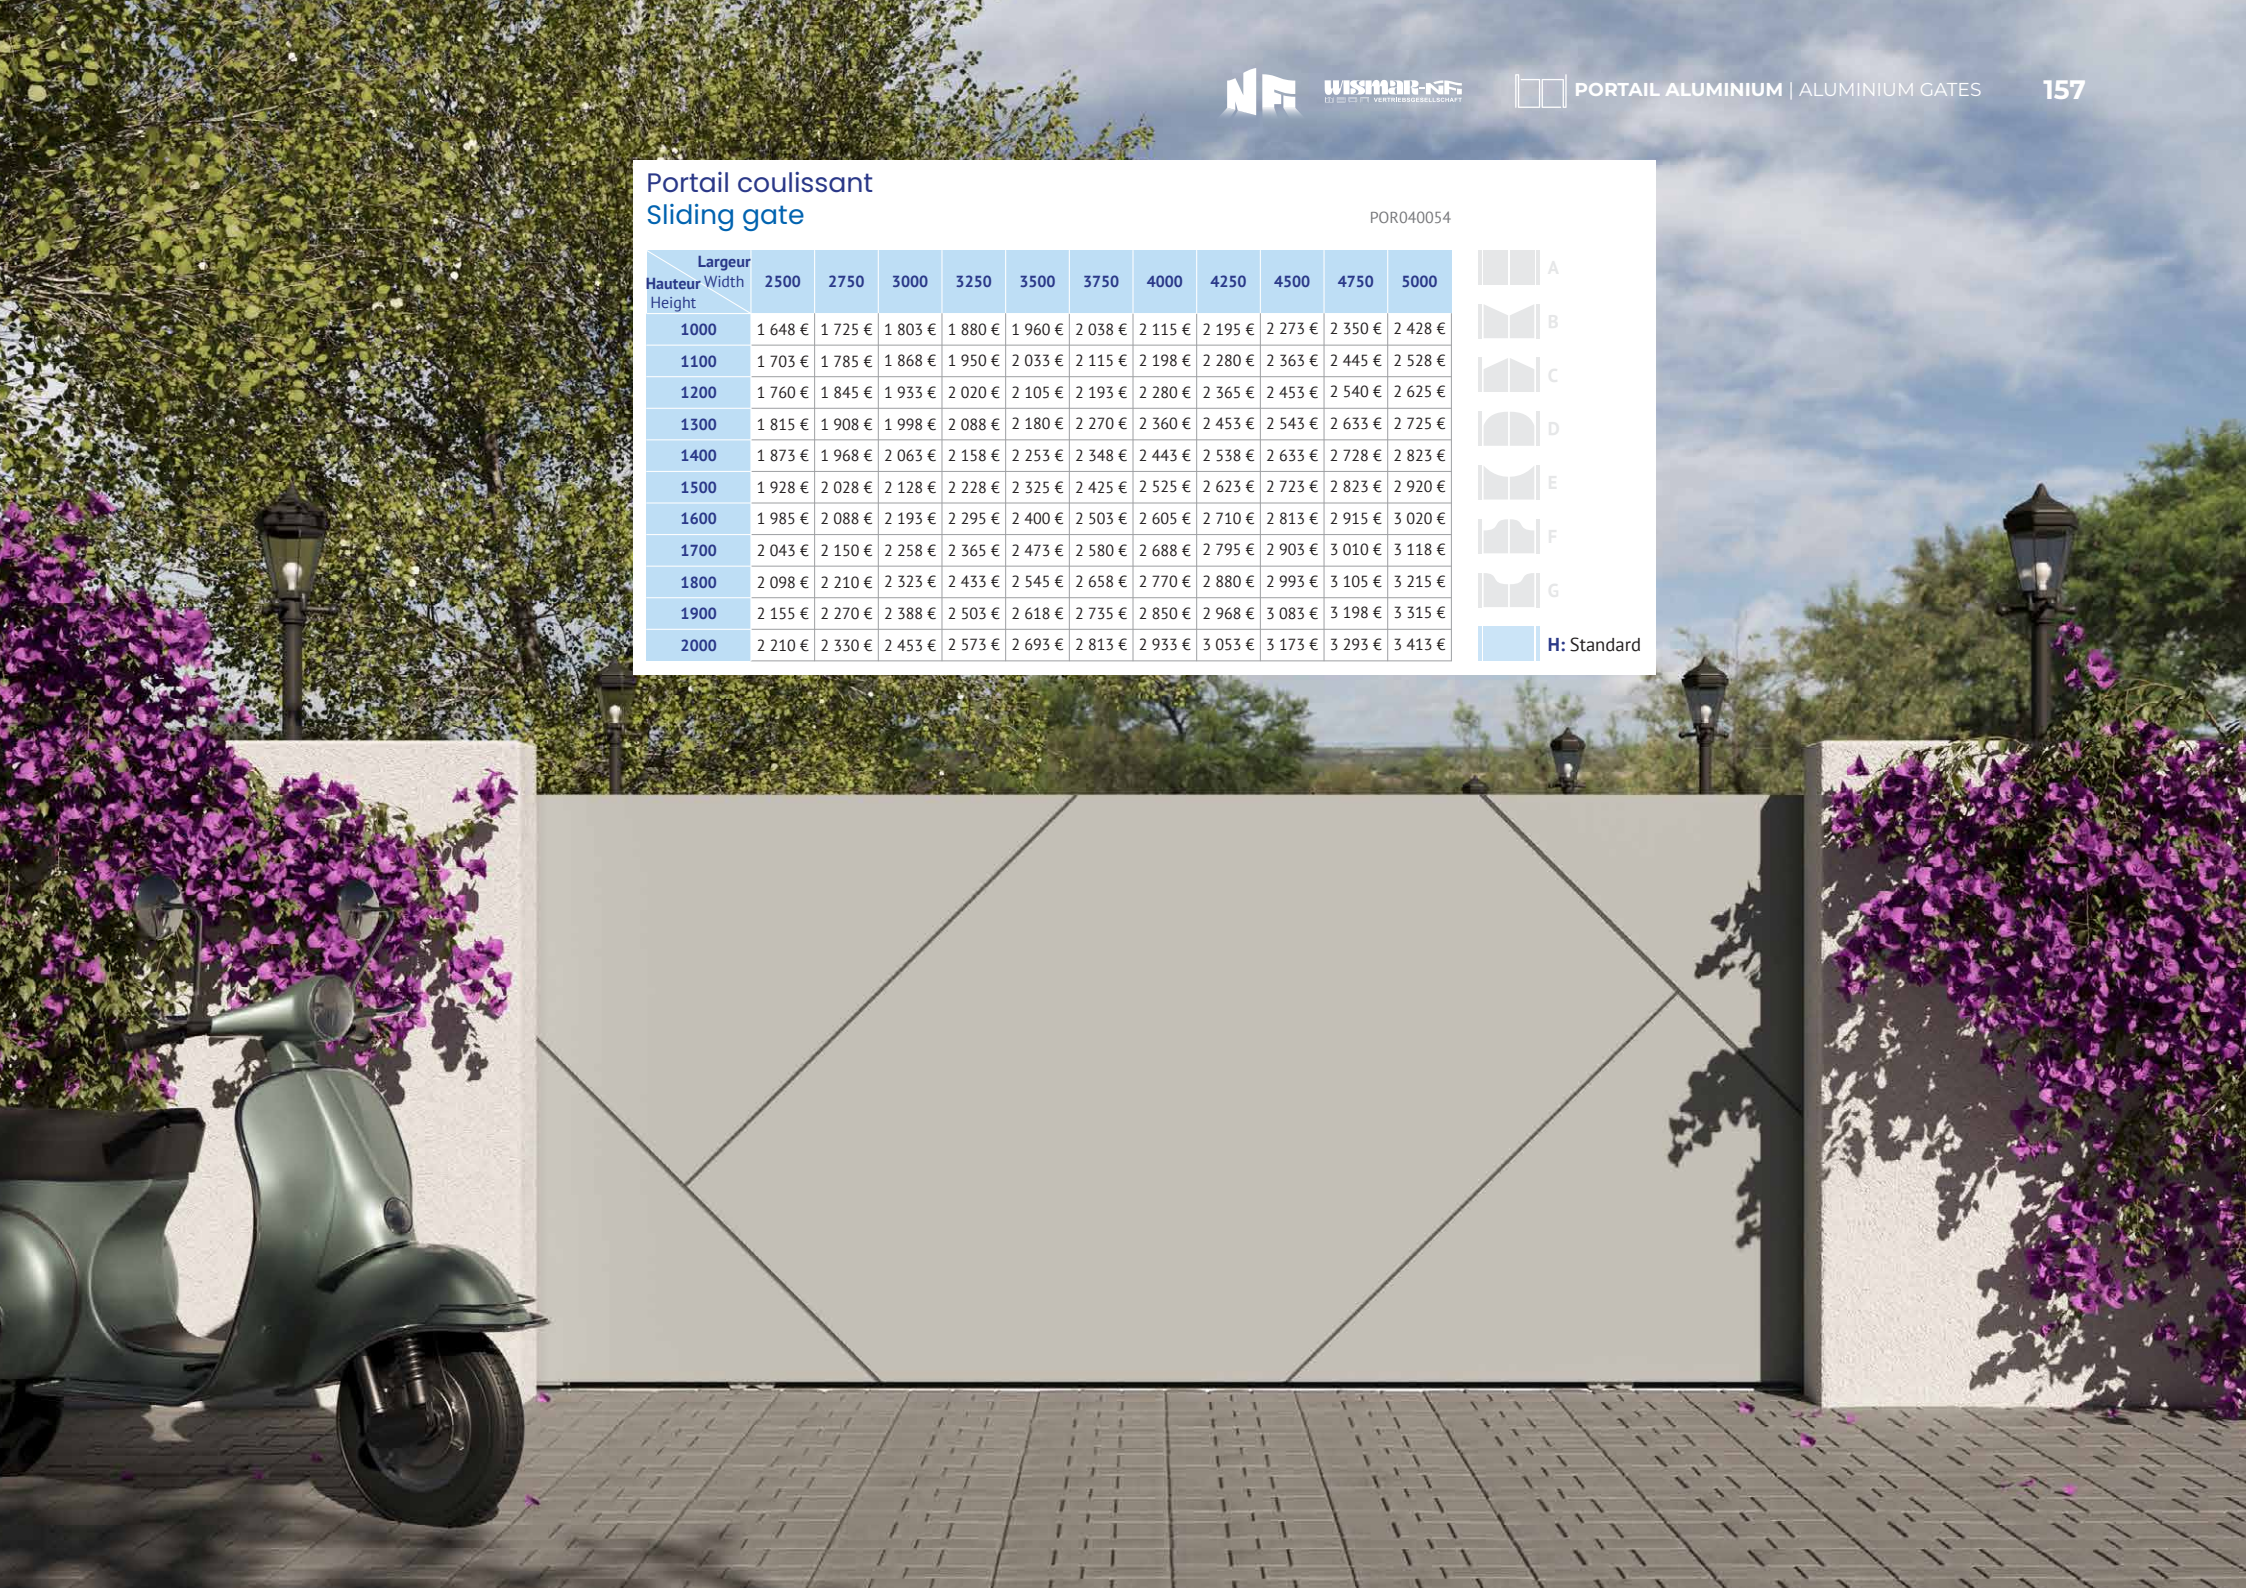

Clôture Fencing

- Poteaux d'extrémités obligatoires
- Distance maxi entre poteaux: 2000 mm
- Fixation transversale
- Platine à visser
- Chapeau plat

⚠ Attention: Au-delà de 1200 mm de haut merci de sceller les poteaux (Poteau avec plus 300 mm afin de sceller)