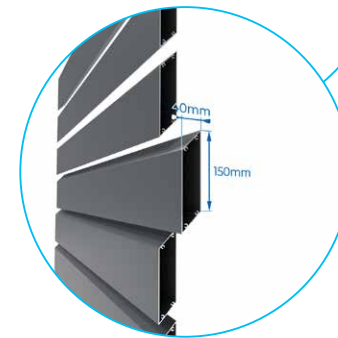

Portillon Garden door

POR020007

Hauteur Height*	Largeur Width		
	1000	1250	1500
1100	742 €	808 €	877 €
1250	799 €	877 €	952 €
1300	808 €	885 €	965 €
1400	854 €	942 €	1 033 €
1500	873 €	958 €	1 050 €
1600	919 €	1 019 €	1 118 €
1750	975 €	1 084 €	1 198 €
1800	985 €	1 093 €	1 206 €
1900	1 033 €	1 152 €	1 275 €
2000	1 079 €	1 209 €	1 343 €