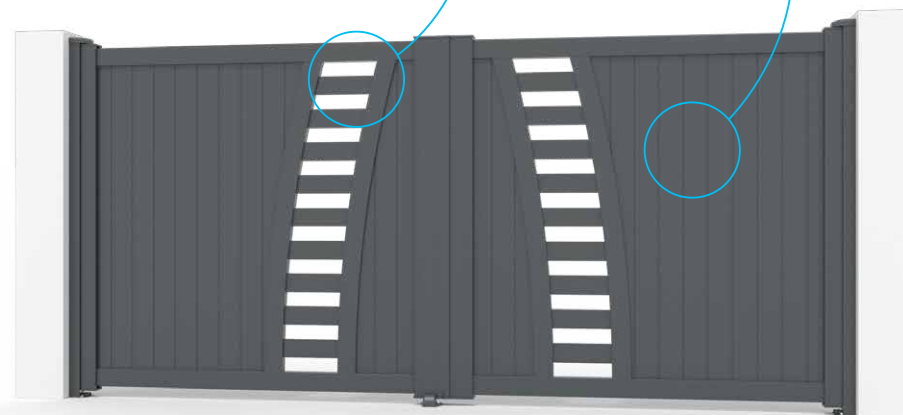

Portail battant Winged gate

POR030011

Largeur Hauteur Width Height	2500	2750	3000	3250	3500	3750	4000
1000	1 824 €	1 881 €	1 938 €	2 018 €	2 075 €	2 132 €	2 189 €
1100	1 913 €	1 972 €	2 034 €	2 121 €	2 181 €	2 244 €	2 303 €
1200	2 001 €	2 064 €	2 130 €	2 223 €	2 290 €	2 353 €	2 417 €
1300	2 090 €	2 158 €	2 223 €	2 326 €	2 394 €	2 463 €	2 528 €
1400	2 178 €	2 249 €	2 320 €	2 429 €	2 500 €	2 571 €	2 642 €
1500	2 269 €	2 343 €	2 421 €	2 535 €	2 611 €	2 685 €	2 758 €
1600	2 358 €	2 437 €	2 515 €	2 637 €	2 717 €	2 794 €	2 872 €
1700	2 446 €	2 528 €	2 611 €	2 740 €	2 822 €	2 906 €	2 986 €
1800	2 535 €	2 619 €	2 705 €	2 842 €	2 928 €	3 015 €	3 100 €
1900	2 621 €	2 713 €	2 802 €	2 945 €	3 036 €	3 123 €	3 214 €
2000	2 713 €	2 808 €	2 901 €	3 050 €	3 144 €	3 237 €	3 333 €