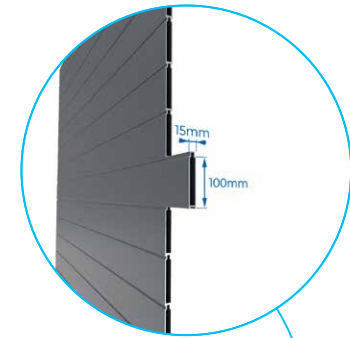

Cher

Portillon
Garden door

POR020017

Largeur Width	Hauteur Height		
	1000	1250	1500
1500	963 €	1 043 €	1 130 €
1600	996 €	1 087 €	1 180 €
1700	1 025 €	1 116 €	1 209 €
1800	1 061 €	1 161 €	1 264 €
1900	1 089 €	1 191 €	1 292 €

-  A: Standard
-  B
-  C
-  D
-  E
-  F
-  G

Portail battant
Winged gate

POR030017

Largeur Width	Hauteur Height						
	2500	2750	3000	3250	3500	3750	4000
1500	1 927 €	2 016 €	2 107 €	2 195 €	2 285 €	2 376 €	2 463 €
1600	2 011 €	2 109 €	2 206 €	2 303 €	2 404 €	2 500 €	2 597 €
1700	2 068 €	2 166 €	2 264 €	2 363 €	2 460 €	2 558 €	2 657 €
1800	2 153 €	2 258 €	2 365 €	2 472 €	2 576 €	2 685 €	2 791 €
1900	2 210 €	2 315 €	2 423 €	2 528 €	2 637 €	2 743 €	2 850 €