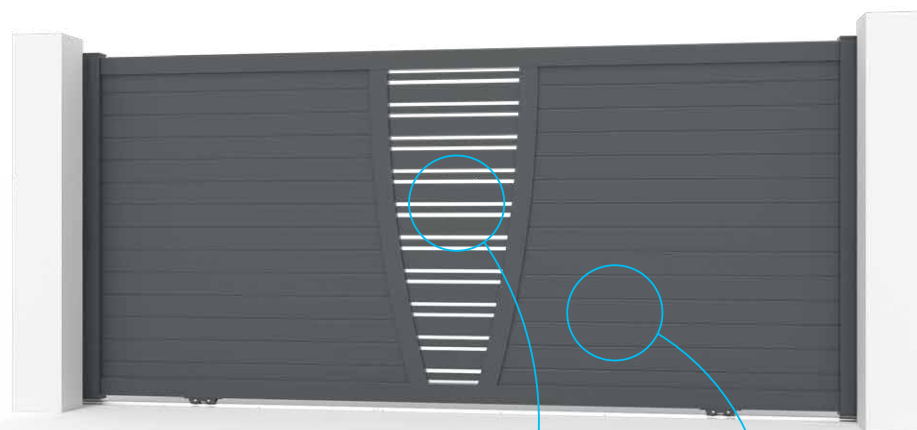

Gard

Portail coulissant Sliding gate

POR040016

Hauteur Height	Largeur Width										
	2500	2750	3000	3250	3500	3750	4000	4250	4500	4750	5000
1550	2 050 €	2 148 €	2 244 €	2 341 €	2 437 €	2 535 €	2 632 €	2 728 €	2 825 €	2 922 €	3 022 €
1650	2 141 €	2 246 €	2 353 €	2 457 €	2 563 €	2 667 €	2 774 €	2 879 €	2 984 €	3 090 €	3 196 €
1700	2 155 €	2 262 €	2 365 €	2 472 €	2 576 €	2 683 €	2 788 €	2 893 €	3 002 €	3 107 €	3 212 €
1800	2 246 €	2 360 €	2 474 €	2 588 €	2 702 €	2 816 €	2 930 €	3 044 €	3 157 €	3 272 €	3 386 €
1850	2 258 €	2 372 €	2 490 €	2 604 €	2 717 €	2 831 €	2 945 €	3 059 €	3 175 €	3 289 €	3 403 €
1900	2 290 €	2 406 €	2 520 €	2 634 €	2 748 €	2 865 €	2 979 €	3 093 €	3 207 €	3 323 €	3 436 €