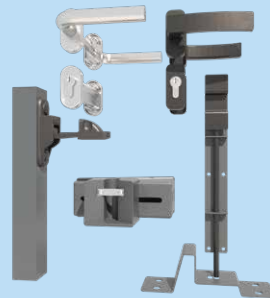

Battue de pilier aluminium avec joint EPDM
Aluminium post cover with EPDM seal
27 €/un.
POR000018

Options | Options

Gâche électrique
Electric Strike
135 €
POR000019

Kit Portail manuel avec Poignée Aluminium
Manual gate kit with Aluminium Handle
352 €
POR000020

Kit Portail manuel avec Poignée Inox
Manual gate kit with Stainless Steel Handle
360 €
POR000030

Couvertine Aluminium
Aluminium Coping
231 €/un.
POR000021

Cornière de finition par angle
Angle profil for angle
18 €/un.
POR000022