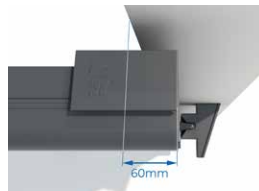

Portail à motorisé general
General motorized gate

Portail à motorisé
Motorized gate
Lot, Roma, Babel, Babel luxury,
Asamar and Eddar

Touts portails manuels
All manual gates

- Section du montant 120x64mm, ou 80x43mm pour le modèle Lot, Roma, Babel, Babel luxury, Asamar et Eddar
- Section de la traverse 80x40mm
- Triple Fixation longitudinale et transversale par visserie inox
- Peinture label Qualicoat / Qualimarine / Qualanod
- Quincaillerie INOX/ALU laquée
- Assemblage mécano assemblé par emboitement
- Double Galet nylon sur roulement à billes, rail aluminium anodisé, butée au sol, guidage roulette nylon, tulipe de réception, cache crémaillère
- Aluminium 100% recyclable