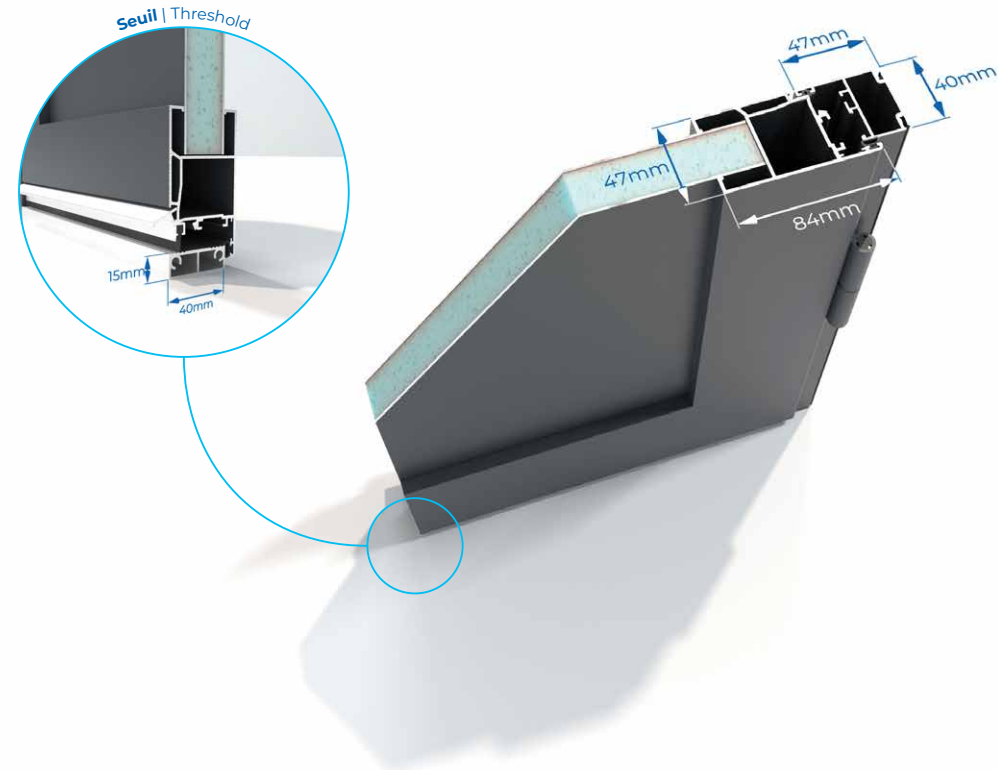

Perméabilité
à l'eau
Permeability
to water
4A

Résistance
au vent
Resistance
to wind
A1

- Panneaux sandwich de 30 mm
- Laquage sur profil aluminium label Qualicoat / Qualimarine / Qualanod
- Serrure avec trois points de fermeture crochet (à partir de 2000 mm ht.) ou serrure multi-point, et deux points anti-dégondages inox coté opposé, système de tringlerie par polyamide renforcée
- Paumelle à clamos
- Cylindre européen avec trois clefs (Option: serrure avec cinq clefs et carte de propriété)
- Triple joint sur le système d'ouverture
- Seuil à rupture de pont thermique PMR anodisé, double joint
- Système de rejet d'eau anodisé
- Équerre de serrage par compression vissée, équerrage des angles par équerre inox ouvrant et dormant
- Poignée alu avec cache cylindre indépendant