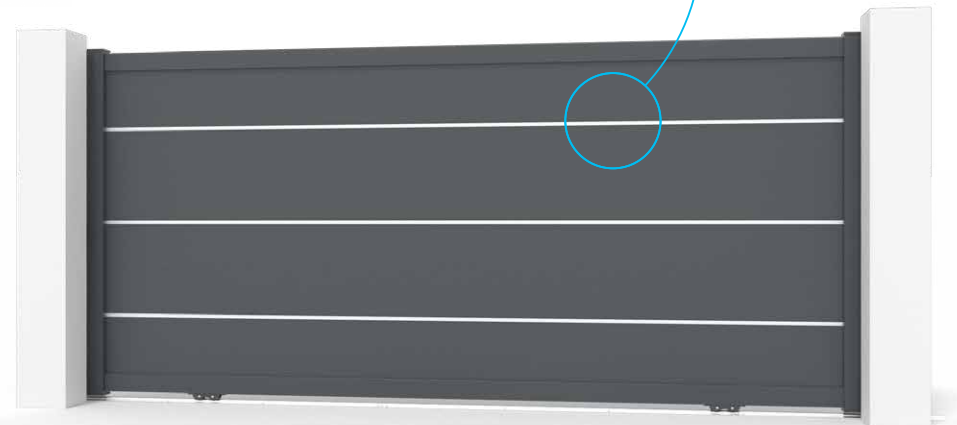

Portail coulissant Sliding gate

POR040013

Largeur Width	Hauteur Height										
	2500	2750	3000	3250	3500	3750	4000	4250	4500	4750	5000
1100	1 837 €	1 944 €	2 050 €	2 155 €	2 262 €	2 365 €	2 472 €	2 576 €	2 683 €	2 788 €	2 893 €
1300	1 979 €	2 096 €	2 212 €	2 332 €	2 449 €	2 565 €	2 685 €	2 802 €	2 918 €	3 038 €	3 155 €
1500	2 119 €	2 249 €	2 378 €	2 507 €	2 639 €	2 769 €	2 899 €	3 027 €	3 157 €	3 289 €	3 418 €
1700	2 262 €	2 401 €	2 543 €	2 685 €	2 827 €	2 970 €	3 113 €	3 255 €	3 397 €	3 540 €	3 680 €
1900	2 401 €	2 553 €	2 708 €	2 862 €	3 020 €	3 173 €	3 326 €	3 480 €	3 634 €	3 789 €	3 943 €
2100	2 541 €	2 708 €	2 872 €	3 041 €	3 207 €	3 374 €	3 540 €	3 705 €	3 873 €	4 039 €	4 207 €