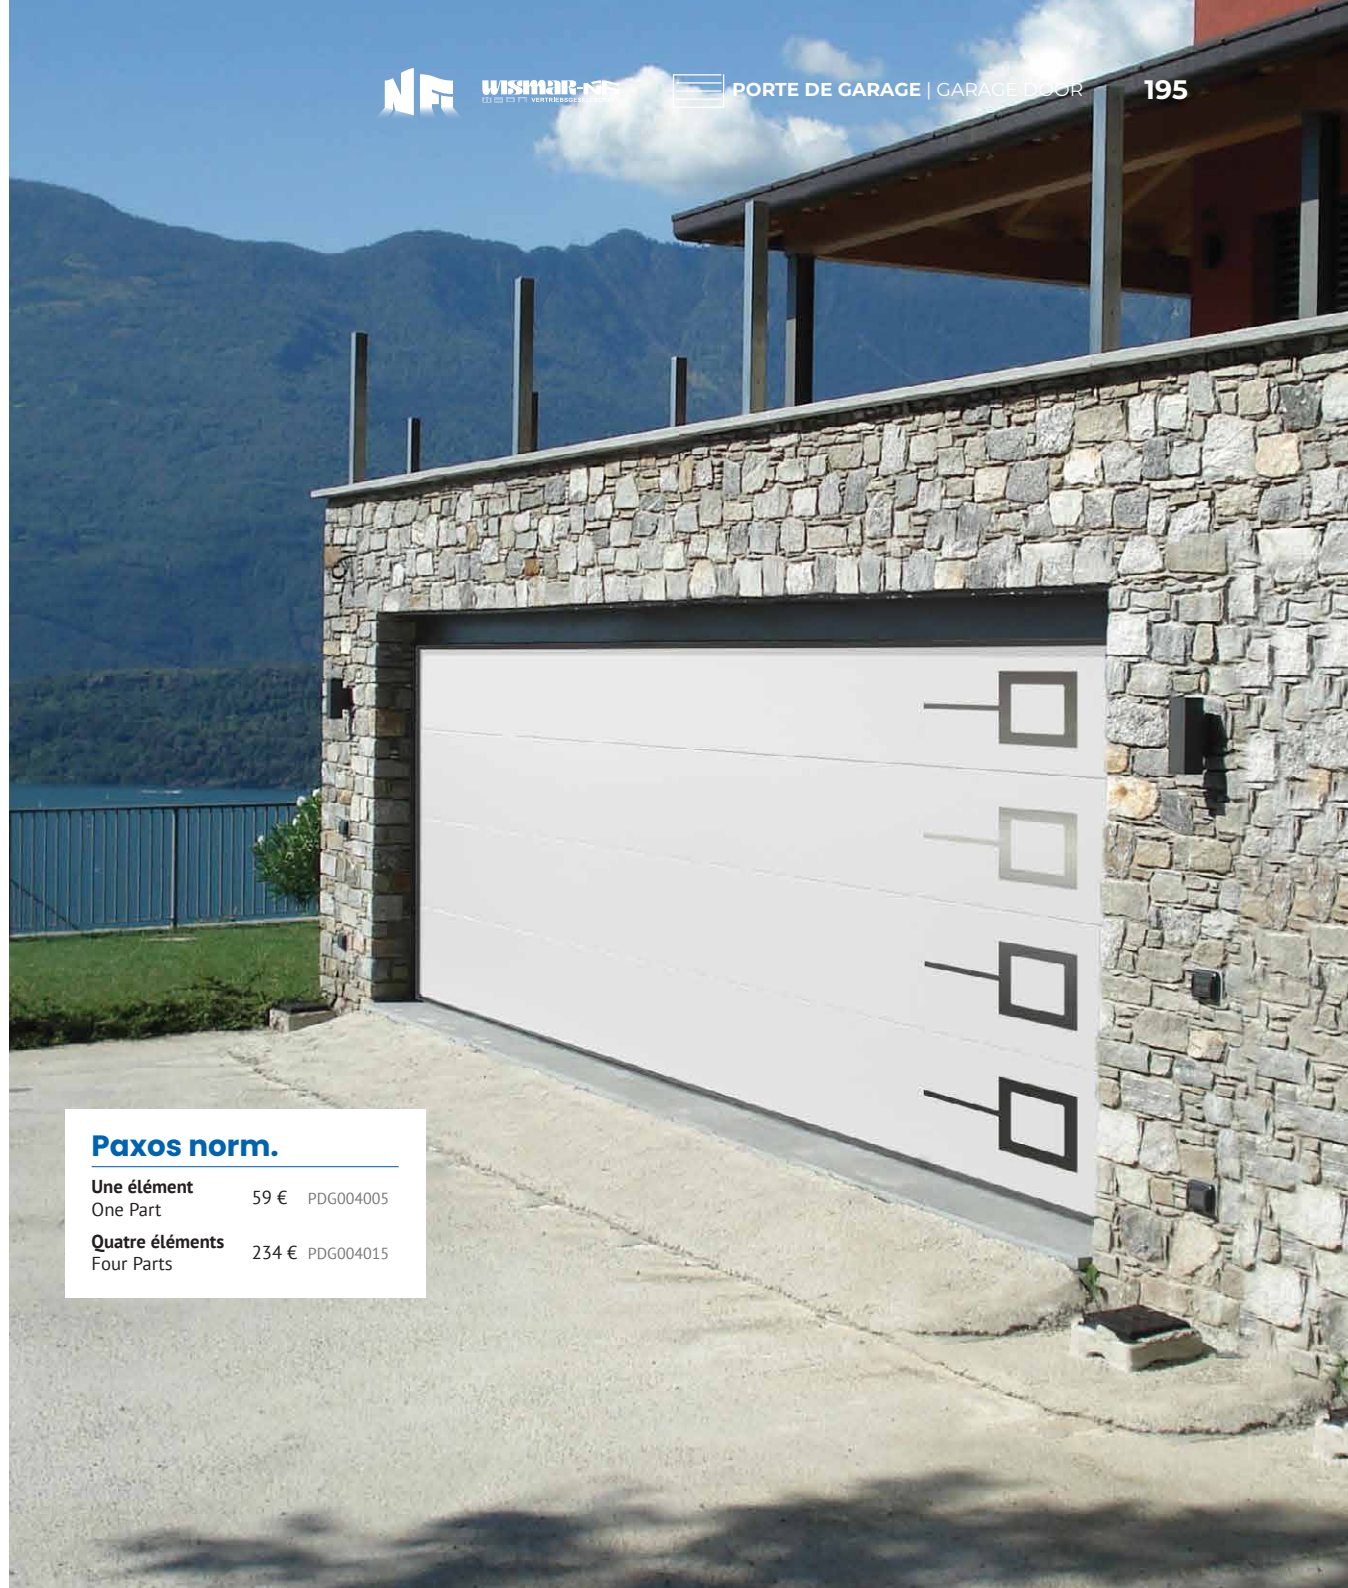

Paxos norm.

Une élément One Part	59 €	PDG004005
Quatre éléments Four Parts	234 €	PDG004015