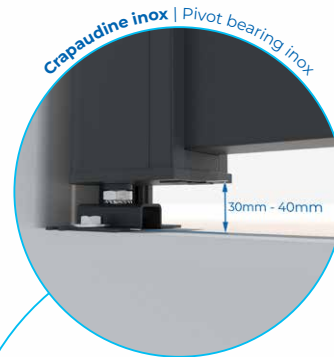

Portail à Battant

Winged garden Gate

Résistance
au vent
Resistance
to wind
C5