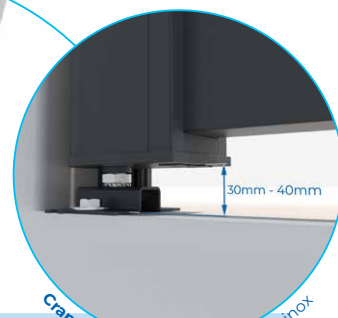

Crapaudine inox | Pivot bearing inox

Jeu latéral occulté
Concealed side gap

... à l'exception des modèles
Lot, Roma, Babel, Babel luxury,
Asamar et Eddar
... except for
Lot, Roma, Babel, Babel luxury,
Asamar and Eddar

- Section du montant 120x64mm, ou 80x43mm pour le modèle Lot, Roma, Babel, Babel luxury, Asamar et Eddar
- Section de la traverse 80x40mm
- Triple Fixation longitudinale et transversale par visserie inox
- Peinture label Qualicoat / Qualimarine / Qualanod
- Quincaillerie INOX/ALU laquée
- Bague laiton
- Assemblage mécano assemblé par emboitement
- Aluminium 100% recyclable

- Section of the post 120x64mm or 80x43mm for model Lot, Roma, Babel, Babel luxury, Asamar and Eddar
- Cross section 80x40mm
- Longitudinal and transversal triple fixing by stainless steel screws
- Coating label Qualicoat / Qualimarine / Qualanod
- INOX / ALU lacquered hardware
- Brass ring
- Mechanical assembly assembled by interlocking
- 100% recyclable aluminum

Résistance au vent: C5
EN 13241-1

Wind resistance: C5
EN 13241-1

*Poignée aluminium seulement Noir 9005, Gris 7016 ou Blanc 9016
*Aluminum handle only Black 9005, Gray 7016 or White 9016