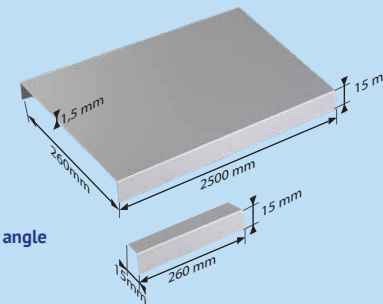

Kit Portail manuel avec Poignée Inox
Manual gate kit with Stainless Steel Handle
360 €
POR000030

Couvertine Aluminium
Aluminium Coping
231 €/un.
POR000021

Cornière de finition par angle
Angle profil for angle
18 €/un.
POR000022