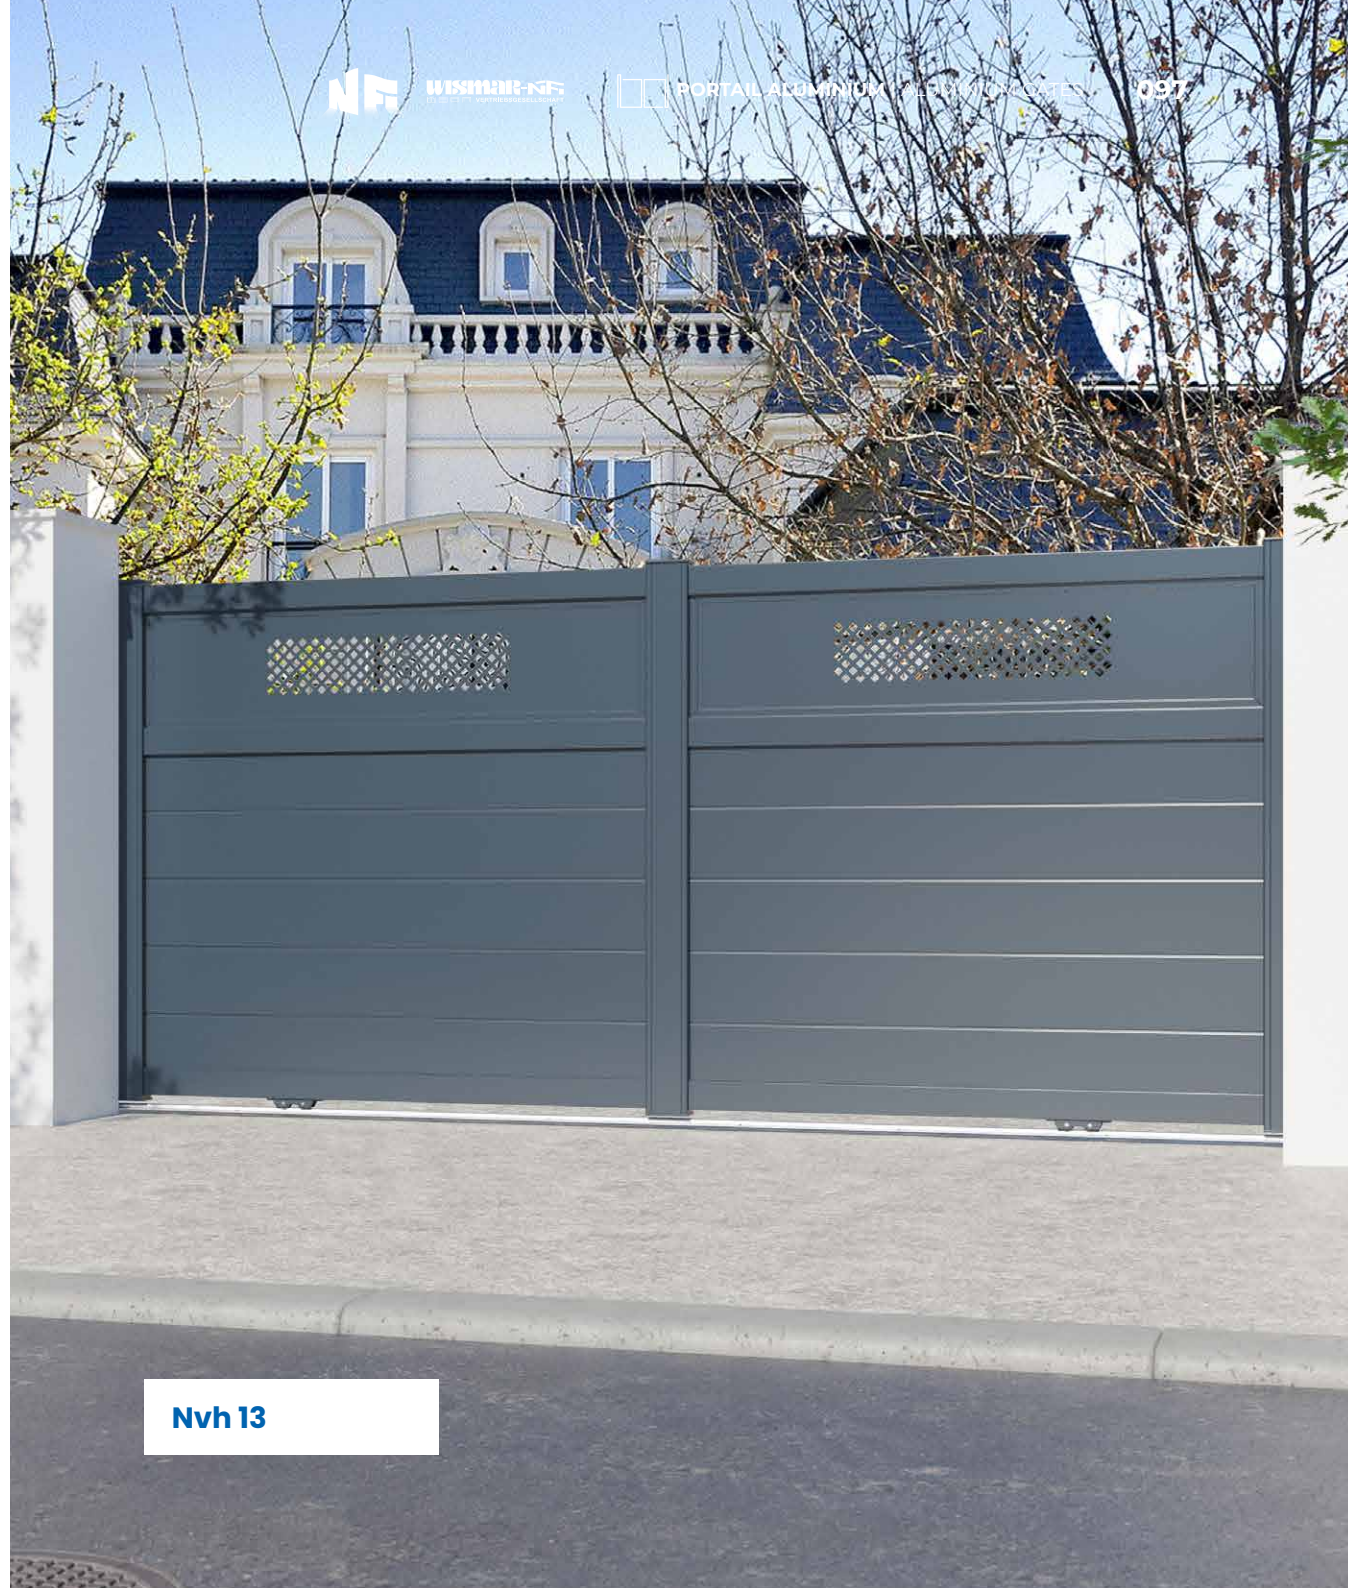

Nvh 8

Nvh 9

Nvh 13