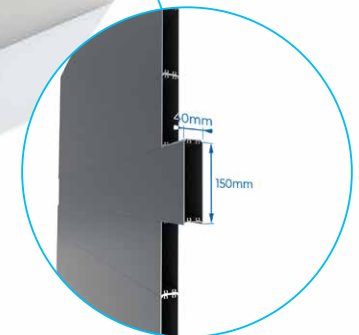

- Clôtures sur mesure et envoyé en kit
- Poteau 120 x 64 mm or 80 x 43 mm (à sceller obligatoire à partir de 1200 mm)
- Lame vendu 150 x 40 mm
- Platine aluminium
- Pareclose

- Custom sized fences and sent as a kit
- Post 120 x 64 mm or 80 x 43 mm (mandatory to be sunk from 1200 mm)
- Slat 150 x 40 mm
- Aluminum plate
- Pareclose