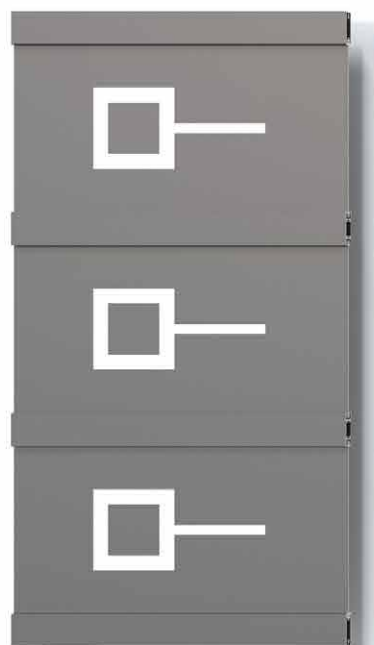

Tarifs / Modèles | Price table / Models

Tarn