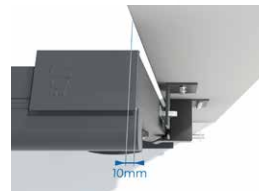

Portail à motorisé general
General motorized gate

Portail à motorisé
Motorized gate
Lot, Roma, Babel, Babel luxury,
Asamar and Eddar

Touts portails manuels
All manual gates

- Section du montant 120x64mm, ou 80x43mm pour le modèle Lot, Roma, Babel, Babel luxury, Asamar et Eddar
- Section de la traverse 80x40mm
- Triple Fixation longitudinale et transversale par visserie inox
- Peinture label Qualicoat / Qualimarine / Qualanod
- Quincaillerie INOX/ALU laquée
- Assemblage mécano assemblé par emboitement
- Double Galet nylon sur roulement à billes, rail aluminium anodisé, butée au sol, guidage roulette nylon, tulipe de réception, cache crémaillère
- Aluminium 100% recyclable