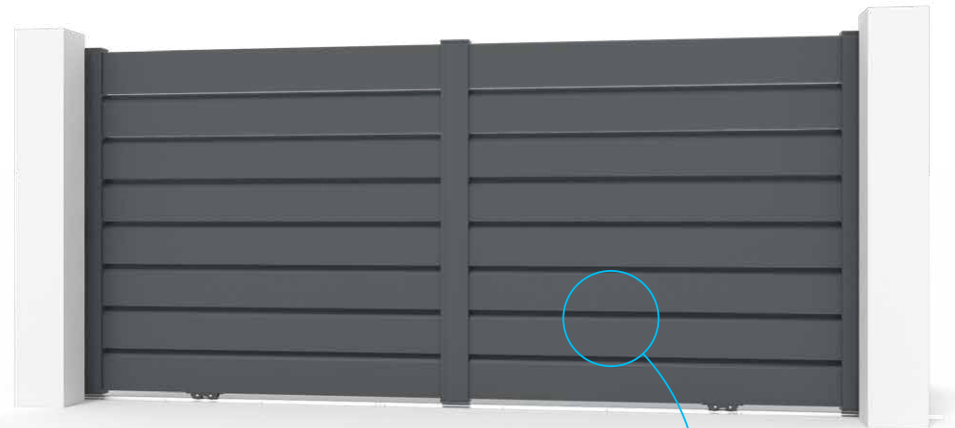

Tarifs / Modèles | Price table / Models

Strong persiènne

Portail coulissant Sliding gate

POR040007

Hauteur Height*	Largeur Width											
	2500	2750	3000	3250	3500	3750	4000	4250	4500	4750	5000	
1100	1 625 €	1 710 €	1 799 €	1 887 €	1 977 €	2 062 €	2 150 €	2 239 €	2 326 €	2 411 €	2 500 €	
1250	1 743 €	1 840 €	1 938 €	2 039 €	2 135 €	2 235 €	2 332 €	2 432 €	2 528 €	2 629 €	2 725 €	
1300	1 751 €	1 851 €	1 948 €	2 047 €	2 148 €	2 244 €	2 343 €	2 444 €	2 541 €	2 639 €	2 736 €	
1400	1 870 €	1 979 €	2 086 €	2 198 €	2 307 €	2 414 €	2 525 €	2 634 €	2 746 €	2 854 €	2 962 €	
1500	1 879 €	1 988 €	2 098 €	2 206 €	2 318 €	2 427 €	2 537 €	2 644 €	2 756 €	2 865 €	2 974 €	
1600	1 988 €	2 107 €	2 226 €	2 347 €	2 469 €	2 588 €	2 708 €	2 827 €	2 947 €	3 067 €	3 186 €	
1750	2 104 €	2 235 €	2 365 €	2 497 €	2 629 €	2 758 €	2 890 €	3 022 €	3 150 €	3 281 €	3 412 €	
1800	2 115 €	2 246 €	2 378 €	2 507 €	2 639 €	2 771 €	2 901 €	3 032 €	3 164 €	3 292 €	3 424 €	
1900	2 233 €	2 376 €	2 518 €	2 657 €	2 799 €	2 941 €	3 084 €	3 224 €	3 366 €	3 509 €	3 648 €	
2000	2 332 €	2 483 €	2 637 €	2 788 €	2 939 €	3 090 €	3 244 €	3 395 €	3 545 €	3 700 €	3 850 €