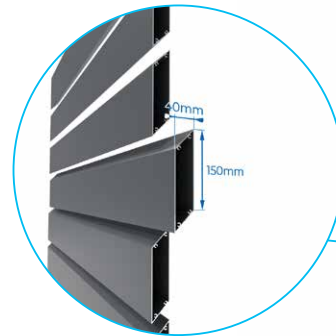

- Clôtures sur mesure et envoyé en kit
- Poteau 120 x 64 mm or 80 x 43 mm (à sceller obligatoire à partir de 1200 mm)
- Lame vendu 150 x 40 mm
- Platine aluminium
- Pareclose

- Custom sized fences and sent as a kit
- Post 120 x 64 mm or 80 x 43 mm (mandatory to be sunk from 1200 mm)
- Slat 150 x 40 mm
- Aluminum plate
- Pareclose