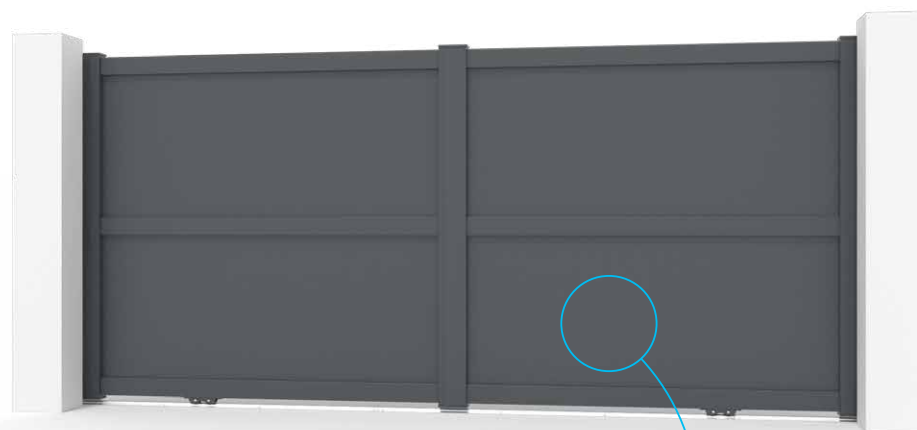

Dijon horizontal

Portail coulissant Sliding gate

POR040031

Largeur Hauteur Width Height	2500	2750	3000	3250	3500	3750	4000
1000	1 548 €	1 609 €	1 669 €	1 728 €	1 788 €	1 847 €	1 908 €
1100	1 596 €	1 657 €	1 720 €	1 783 €	1 845 €	1 904 €	1 967 €
1200	1 642 €	1 708 €	1 771 €	1 837 €	1 899 €	1 961 €	2 027 €
1300	1 691 €	1 756 €	1 822 €	1 887 €	1 954 €	2 022 €	2 086 €
1400	1 737 €	1 806 €	1 874 €	1 942 €	2 011 €	2 079 €	2 148 €
1500	1 785 €	1 853 €	1 925 €	1 995 €	2 064 €	2 135 €	2 206 €
1600	1 830 €	1 902 €	1 977 €	2 047 €	2 121 €	2 193 €	2 267 €
1700	1 876 €	1 954 €	2 027 €	2 102 €	2 176 €	2 251 €	2 326 €
1800	1 925 €	2 001 €	2 079 €	2 155 €	2 233 €	2 309 €	2 386 €
1900	1 970 €	2 050 €	2 130 €	2 210 €	2 287 €	2 365 €	2 446 €
2000	2 018 €	2 098 €	2 181 €	2 262 €	2 343 €	2 423 €	2 505 €