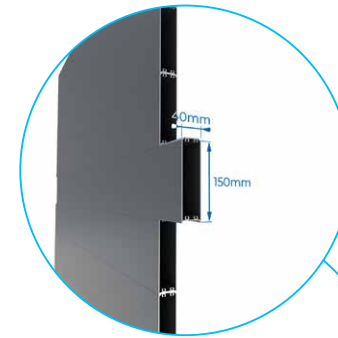

Portail battant
Winged gate