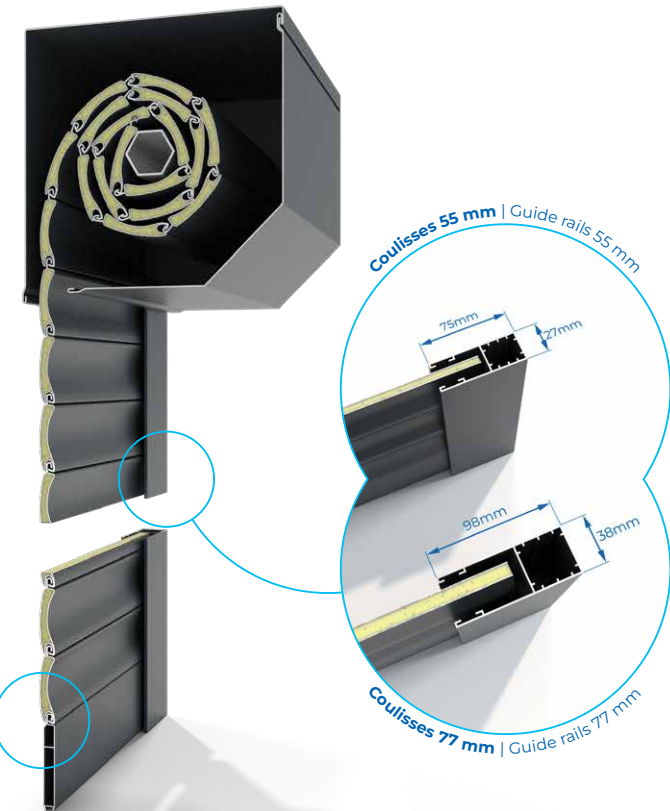

Porte de garage enroulable motorisée

Automated roller garage door

Résistance au vent pour lame 55 mm
Resistance to wind for slat 55 mm
C3

Résistance au vent pour lame 77 mm
Resistance to wind for slat 77 mm
C6

- Lame de 55 mm ou 77 mm aluminium isolé par mousse polyuréthane
- Moteur tubulaire NFI ou Somfy et récepteur avec deux télécommandes
- Photocellules
- Système anti-chute
- Caisson de 250 mm ou 300 mm en aluminium à pan coupé 45°
- Coulisse avec joint caoutchouc
- Tulipe de guidage
- Verrou autobloquant
- Résistance au vent classe 6 (lame 77 mm) ou classe 3 (lame 55 mm)
- Manoeuvre de secours par manivelle

- Slat 55 mm or 77 mm aluminum insulated by polyurethane mouse
- NFI or Somfy tubular motor and receiver with two remotes
- Photocells
- Anti-fall system
- 250 mm or 300 mm aluminum housing with 45° cut-out
- Slide with rubber seal
- Tulip guide
- Self-locking bolt
- Wind resistance class 6 (slat 77 mm) or class 3 (slat 55 mm)
- Crank emergency maneuver

Certifié ENAC - Laboratoire ENSATEC -
CE NB 1668 n° de organisme notifié
Classement - lame 55mm: Vent C3; lame 77mm: Vent C6
EN 13241

Certified ENAC - Laboratory ENSATEC -
CE NB 1668 notified entity number
Ranking - slat 55mm: Wind C3; slat 77mm: Wind C6
EN 13241