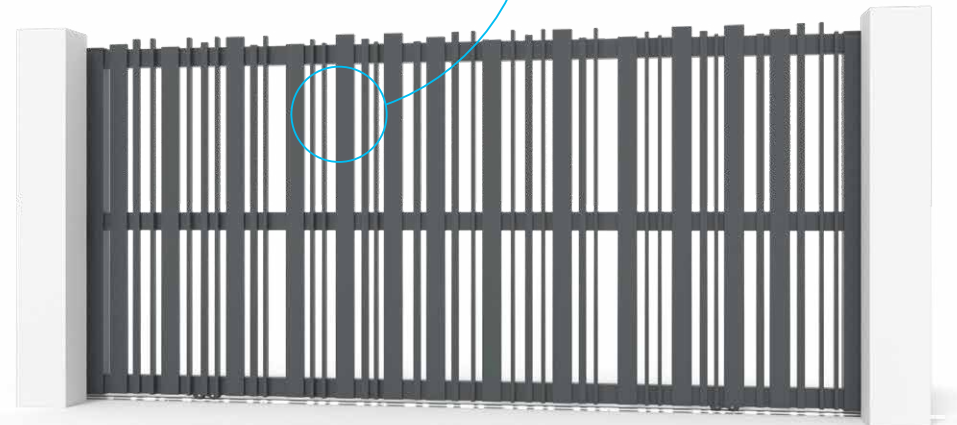

Portail coulissant
Sliding gate

POR040055

Largeur Hauteur Width Height	2500	2750	3000	3250	3500	3750	4000	4250	4500	4750	5000
1000	1 803 €	1 918 €	2 033 €	2 148 €	2 263 €	2 350 €	2 465 €	2 580 €	2 695 €	2 810 €	2 925 €
1100	1 860 €	1 980 €	2 100 €	2 223 €	2 343 €	2 433 €	2 553 €	2 673 €	2 793 €	2 915 €	3 035 €
1200	1 918 €	2 043 €	2 170 €	2 295 €	2 423 €	2 515 €	2 640 €	2 765 €	2 893 €	3 018 €	3 145 €
1300	1 975 €	2 108 €	2 238 €	2 370 €	2 503 €	2 598 €	2 728 €	2 860 €	2 990 €	3 123 €	3 253 €
1400	2 035 €	2 170 €	2 308 €	2 445 €	2 580 €	2 680 €	2 815 €	2 953 €	3 090 €	3 225 €	3 363 €
1500	2 093 €	2 235 €	2 375 €	2 518 €	2 660 €	2 760 €	2 903 €	3 045 €	3 188 €	3 330 €	3 473 €
1600	2 150 €	2 298 €	2 445 €	2 593 €	2 740 €	2 843 €	2 990 €	3 138 €	3 285 €	3 433 €	3 580 €
1700	2 208 €	2 360 €	2 513 €	2 668 €	2 820 €	2 925 €	3 080 €	3 233 €	3 385 €	3 538 €	3 690 €
1800	2 268 €	2 425 €	2 583 €	2 740 €	2 900 €	3 008 €	3 168 €	3 325 €	3 483 €	3 640 €	3 800 €
1900	2 325 €	2 488 €	2 653 €	2 815 €	2 978 €	3 090 €	3 255 €	3 418 €	3 583 €	3 745 €	3 908 €
2000	2 383 €	2 553 €	2 720 €	2 890 €	3 058 €	3 173 €	3 343 €	3 510 €	3 680 €	3 848 €	4 018 €

- ☐ A
- ☐ B
- ☐ C
- ☐ D
- ☐ E
- ☐ F
- ☐ G
- ☒ H: Standard