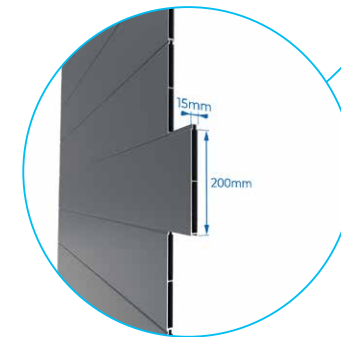

H: Standard

Portillon Garden door

POR020047

Largeur Width			
	1000	1250	1500
Hauteur Height			
1700	1 089 €	1 191 €	1 292 €

Tarifs / Modèles | Price table / Models

Grandlux Rose des vents

**Portillon
Garden door** POR020048