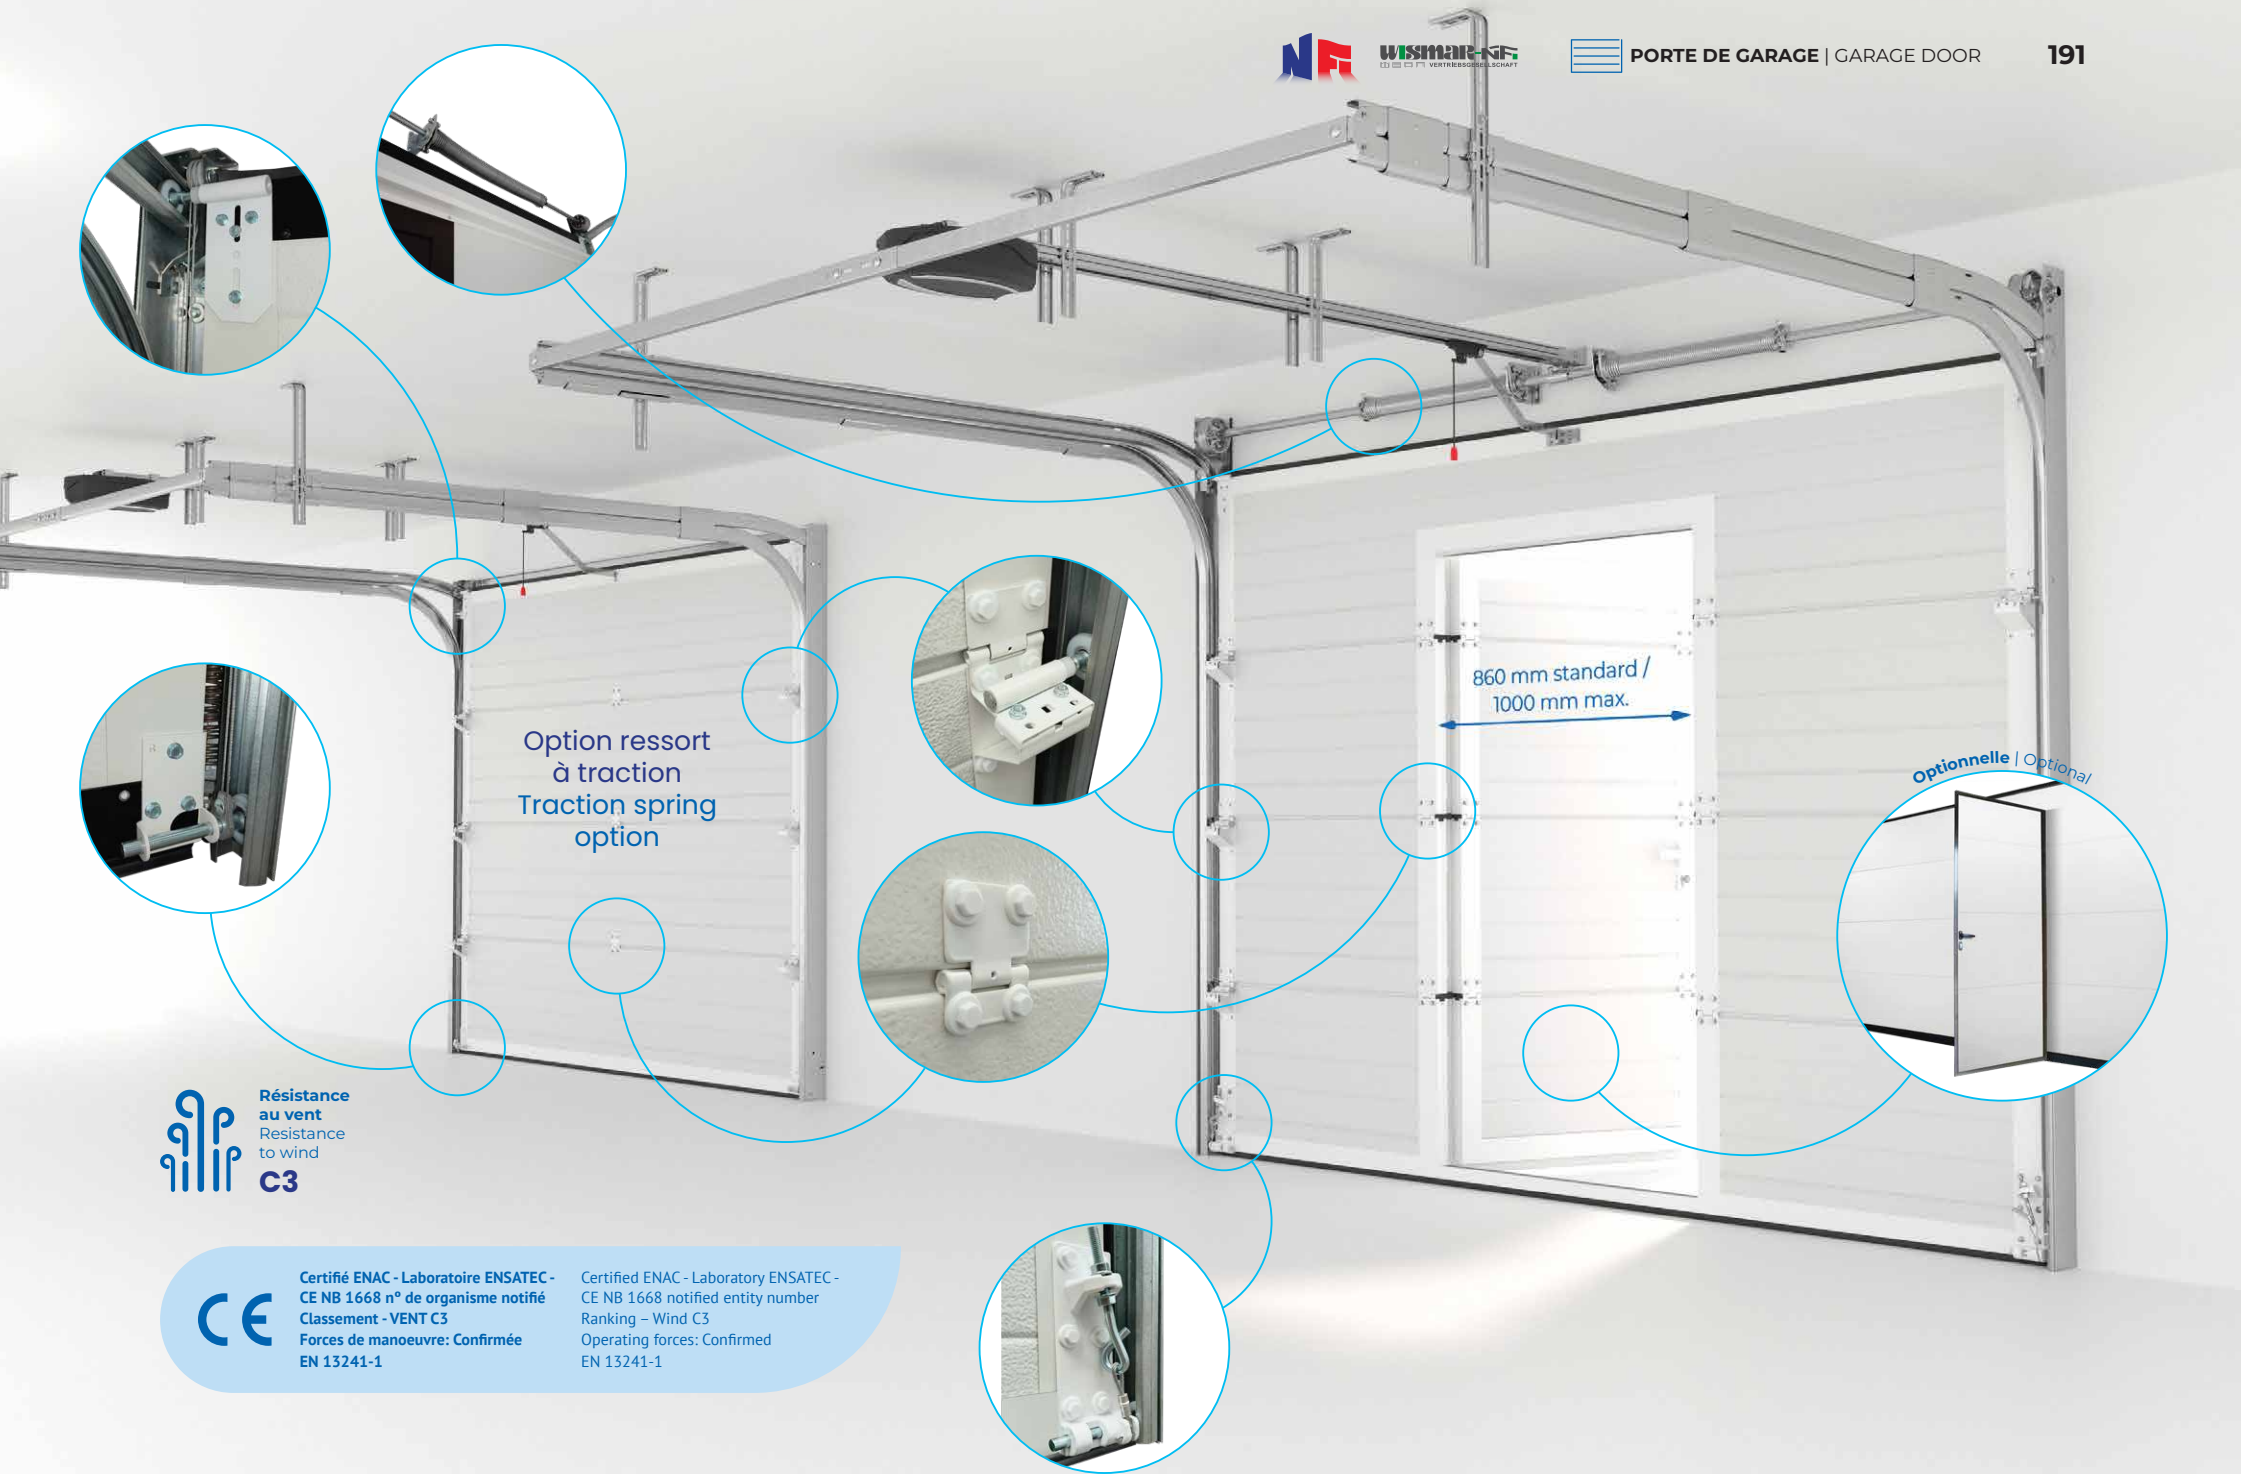

*Dimension maximale pour le panneau aluminium vitrée : 4000 mm largeur x 2500 mm hauteur
 *Aluminium glazed panel maximum dimension : 4000 mm width x 2500 mm height

Option ressort
à traction
Traction spring
option