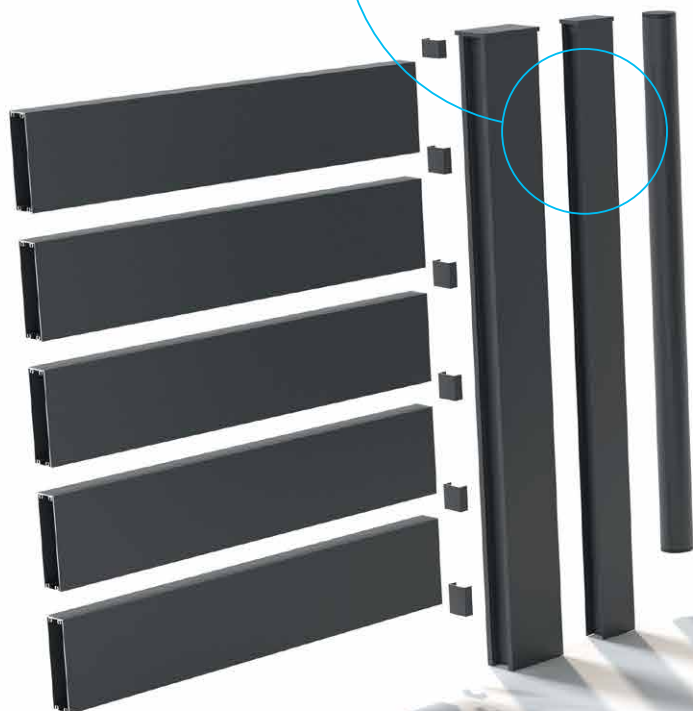

Strong ajouré