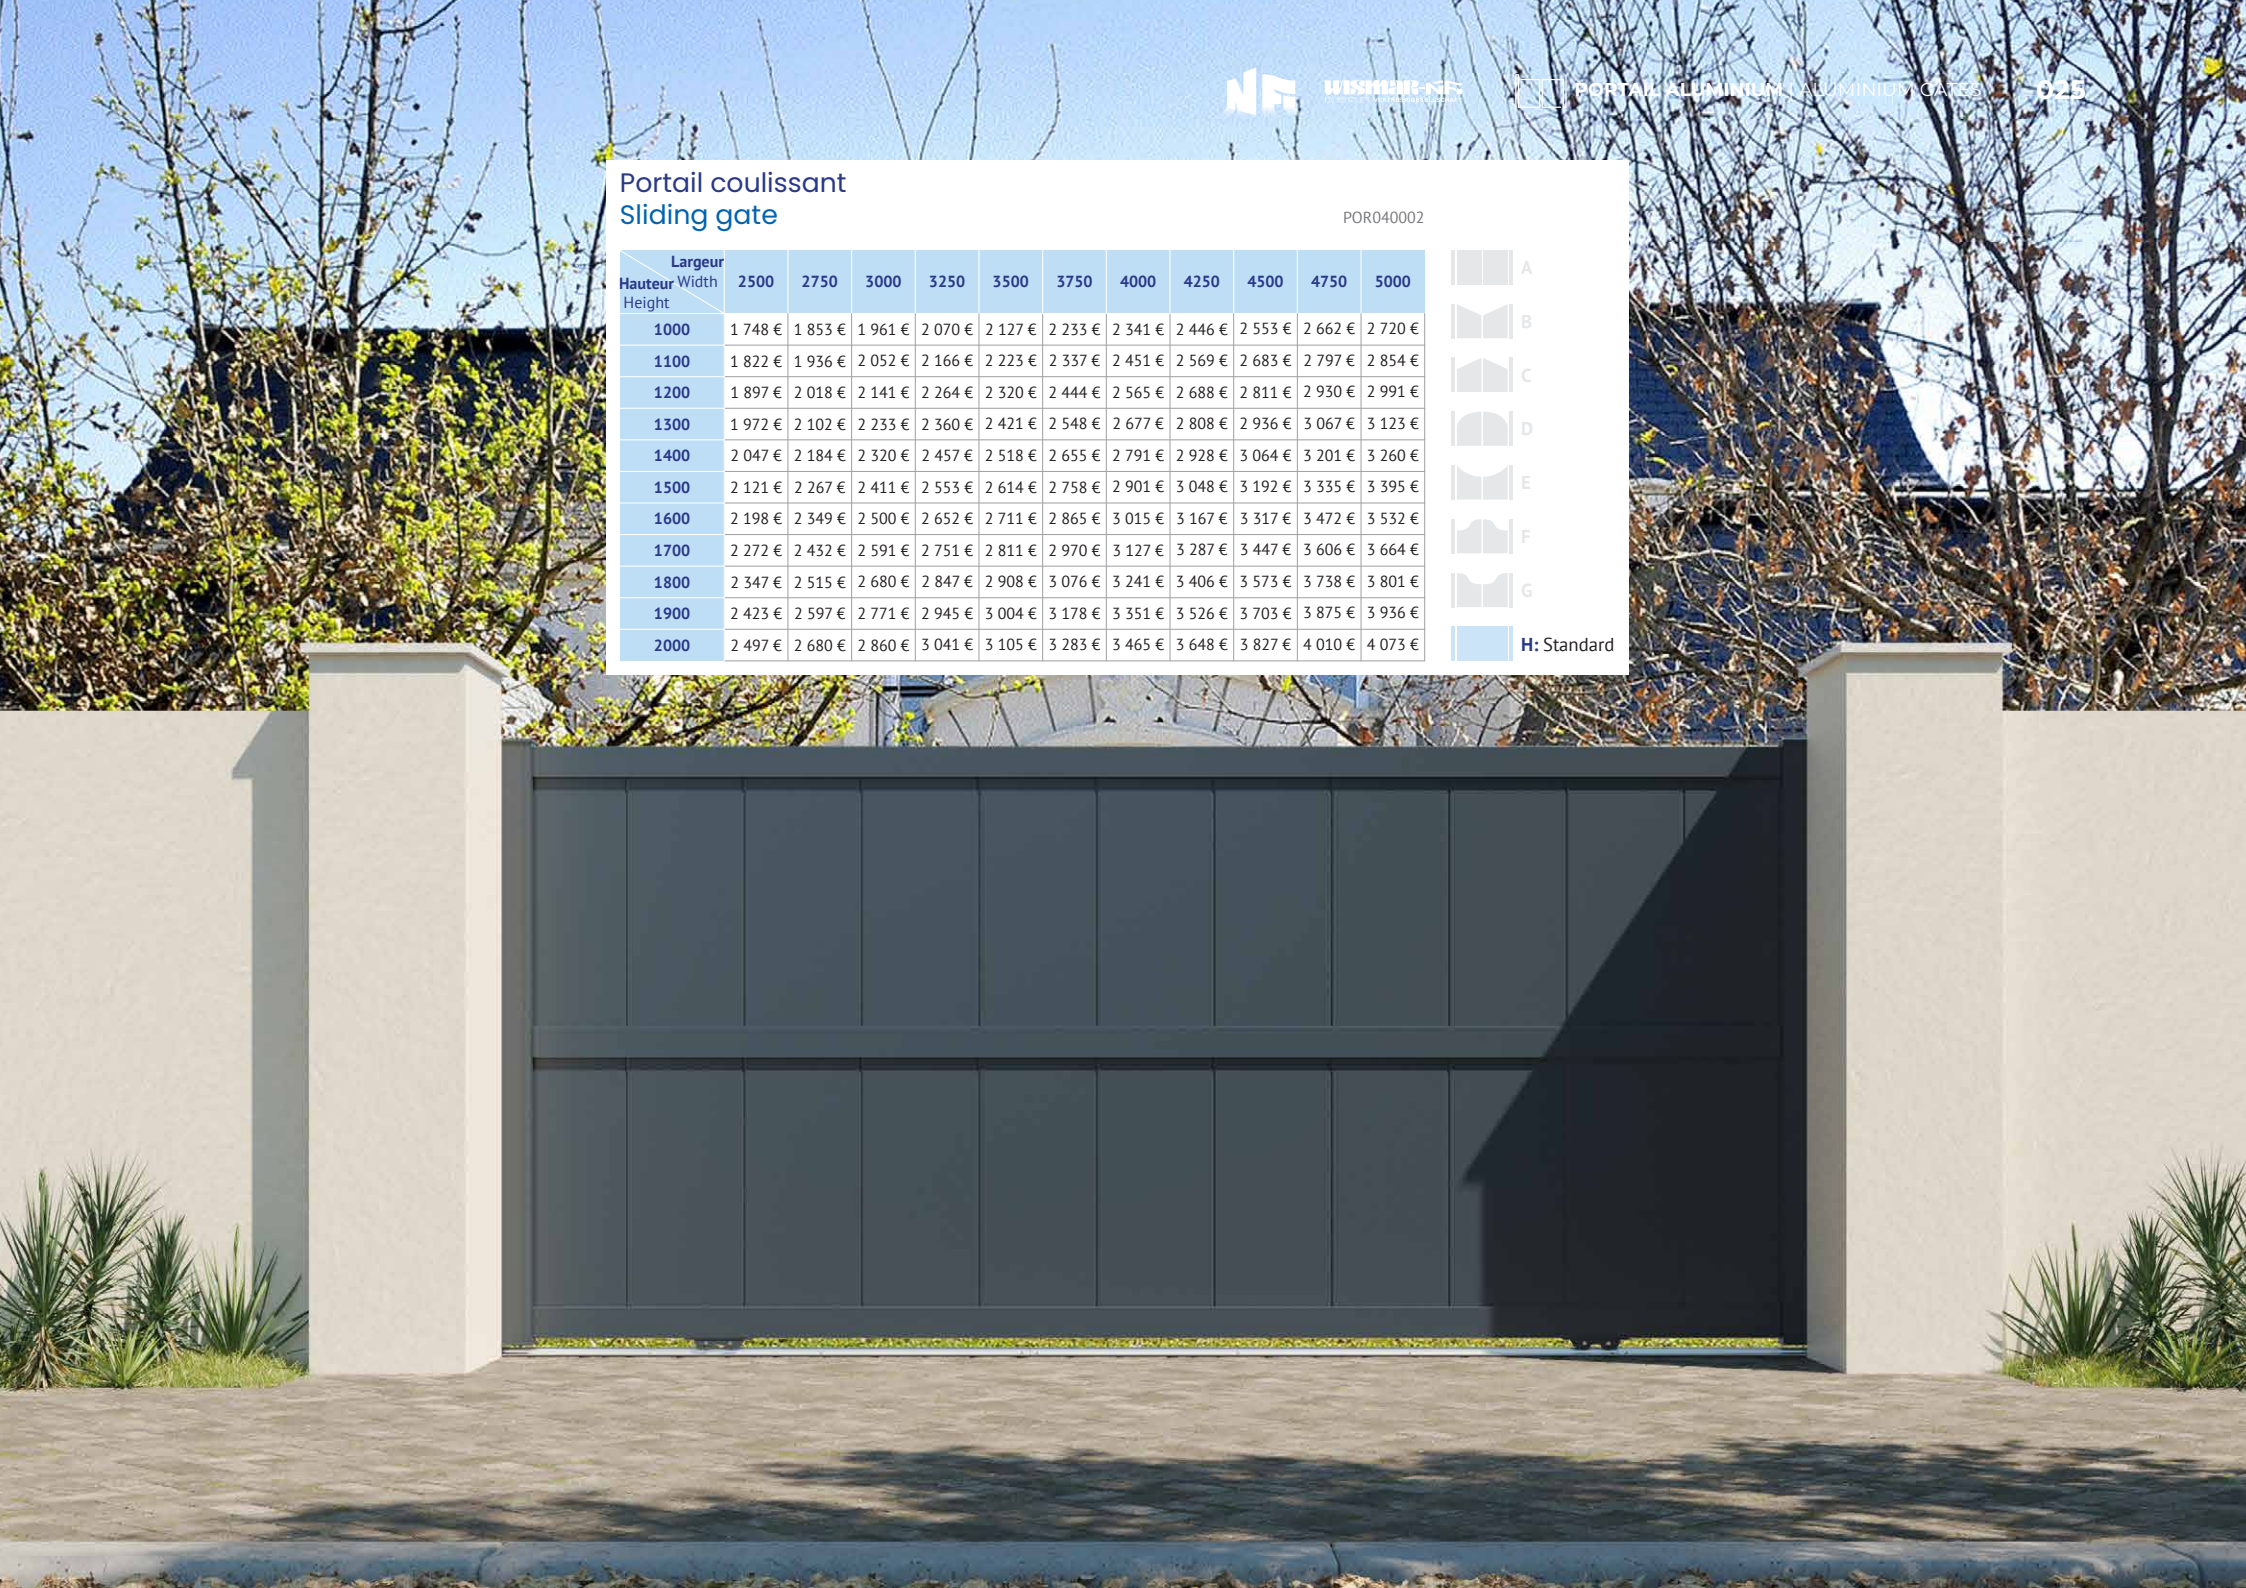

Portillon Garden door

POR020021

Largeur Hauteur Width Height	1000	1250	1500
1000	714 €	771 €	831 €
1100	737 €	799 €	862 €
1200	763 €	828 €	894 €
1300	787 €	854 €	922 €
1400	814 €	882 €	952 €
1500	839 €	911 €	985 €
1600	865 €	940 €	1 015 €
1700	888 €	965 €	1 043 €
1800	913 €	993 €	1 077 €
1900	940 €	1 021 €	1 107 €
2000	965 €	1 050 €	1 139 €

Tarifs / Modèles | Price table / Models

Aude

Portail battant Winged gate

POR030021

Largeur Hauteur Width Height	A: Standard						
	2500	2750	3000	3250	3500	3750	4000
1000	1 421 €	1 482 €	1 555 €	1 617 €	1 680 €	1 751 €	1 814 €
1100	1 472 €	1 540 €	1 612 €	1 680 €	1 745 €	1 819 €	1 885 €
1200	1 526 €	1 594 €	1 671 €	1 739 €	1 808 €	1 885 €	1 954 €
1300	1 577 €	1 648 €	1 731 €	1 801 €	1 874 €	1 954 €	2 024 €
1400	1 631 €	1 705 €	1 788 €	1 863 €	1 936 €	2 022 €	2 096 €
1500	1 682 €	1 760 €	1 847 €	1 925 €	2 001 €	2 086 €	2 164 €
1600	1 733 €	1 814 €	1 904 €	1 984 €	2 064 €	2 155 €	2 235 €
1700	1 788 €	1 870 €	1 965 €	2 047 €	2 130 €	2 223 €	2 307 €
1800	1 840 €	1 925 €	2 024 €	2 107 €	2 193 €	2 292 €	2 376 €
1900	1 893 €	1 979 €	2 081 €	2 170 €	2 258 €	2 358 €	2 446 €
2000	1 944 €	2 036 €	2 141 €	2 229 €	2 320 €	2 427 €	2 518 €