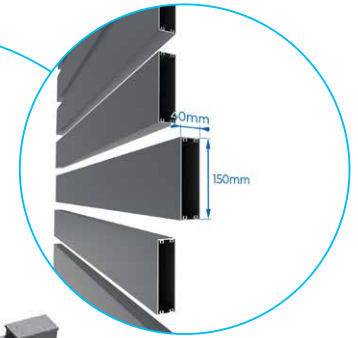

- Clôtures sur mesure et envoyé en kit
- Poteau 120 x 64 mm or 80 x 43 mm (à sceller obligatoire à partir de 1200 mm)
- Lame vendu 150 x 40 mm
- Platine aluminium
- Pareclose

- Custom sized fences and sent as a kit
- Post 120 x 64 mm or 80 x 43 mm (mandatory to be sunk from 1200 mm)
- Slat 150 x 40 mm
- Aluminum plate
- Pareclose