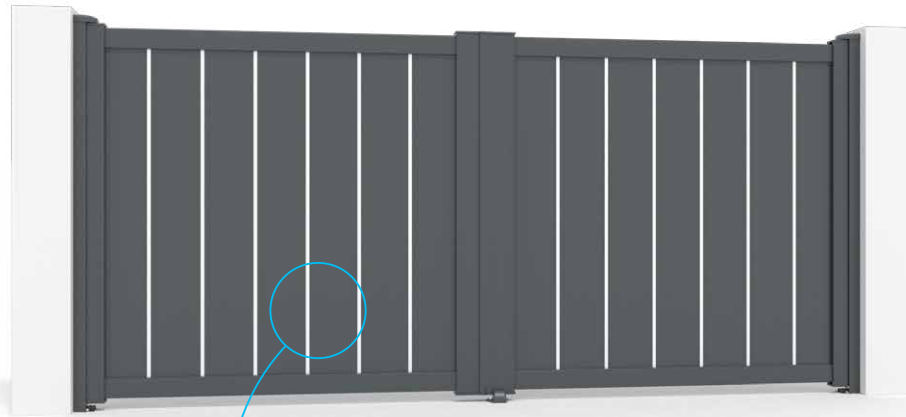

Tarifs / Modèles | Price table / Models

Landes verticale

Portail battant Winged gate

POR030014

Largeur Width	2500	2750	3000	3250	3500	3750	4000
Hauteur Height							
1100	1 723 €	1 748 €	1 859 €	1 970 €	1 999 €	2 109 €	2 135 €
1300	1 904 €	1 931 €	2 064 €	2 195 €	2 221 €	2 355 €	2 381 €
1500	2 086 €	2 115 €	2 267 €	2 421 €	2 446 €	2 599 €	2 627 €
1700	2 269 €	2 297 €	2 472 €	2 642 €	2 672 €	2 844 €	2 872 €
1900	2 451 €	2 479 €	2 674 €	2 867 €	2 895 €	3 090 €	3 118 €
2100	2 634 €	2 665 €	2 879 €	3 090 €	3 121 €	3 335 €	3 363 €