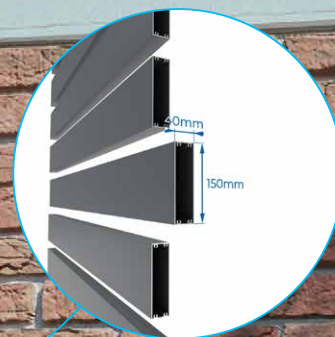

Portillon
Garden door

POR020006

Largeur Hauteur Width Height	1000	1250	1500
1000	691 €	742 €	797 €
1100	737 €	799 €	865 €
1200	753 €	816 €	882 €
1300	799 €	873 €	947 €
1400	844 €	927 €	1 013 €
1500	865 €	947 €	1 033 €
1600	911 €	1 002 €	1 099 €
1700	956 €	1 059 €	1 164 €
1800	973 €	1 077 €	1 183 €
1900	1 019 €	1 133 €	1 249 €
2000	1 064 €	1 191 €	1 315 €

- A: Standard
- B
- C
- D
- E
- F
- G