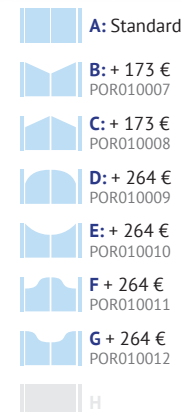

Portail battant Winged gate

POR030003

Largeur Hauteur Width Height	2500	2750	3000	3250	3500	3750	4000
1000	1 396 €	1 454 €	1 512 €	1 568 €	1 606 €	1 662 €	1 723 €
1100	1 447 €	1 509 €	1 568 €	1 631 €	1 669 €	1 731 €	1 791 €
1200	1 498 €	1 563 €	1 629 €	1 694 €	1 731 €	1 796 €	1 863 €
1300	1 545 €	1 617 €	1 685 €	1 754 €	1 794 €	1 863 €	1 931 €
1400	1 596 €	1 671 €	1 743 €	1 817 €	1 853 €	1 927 €	2 001 €
1500	1 648 €	1 726 €	1 801 €	1 879 €	1 915 €	1 993 €	2 070 €
1600	1 700 €	1 779 €	1 859 €	1 938 €	1 979 €	2 058 €	2 141 €
1700	1 748 €	1 834 €	1 920 €	2 001 €	2 041 €	2 127 €	2 210 €
1800	1 799 €	1 887 €	1 977 €	2 064 €	2 104 €	2 193 €	2 280 €
1900	1 851 €	1 942 €	2 034 €	2 125 €	2 166 €	2 258 €	2 349 €
2000	1 902 €	1 995 €	2 093 €	2 187 €	2 229 €	2 324 €	2 421 €