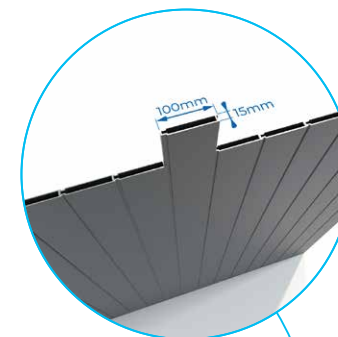

Tarifs / Modèles | Price table / Models**Tarn****Cunda****Paxos****Molat****Pianosa**

Vulcano

Tarifs / Modèles | Price table / Models

Yonne

Portillon Garden door

POR020011

Largeur Hauteur Width Height	1000	1250	1500
1000	942 €	1 004 €	1 059 €
1100	981 €	1 050 €	1 105 €
1200	1 021 €	1 095 €	1 155 €
1300	1 061 €	1 139 €	1 201 €
1400	1 102 €	1 187 €	1 252 €
1500	1 145 €	1 232 €	1 305 €
1600	1 180 €	1 275 €	1 350 €
1700	1 224 €	1 322 €	1 401 €
1800	1 261 €	1 366 €	1 449 €
1900	1 305 €	1 412 €	1 498 €
2000	1 343 €	1 459 €	1 548 €