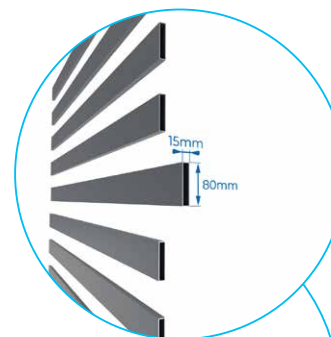

Tarifs / Modèles | Price table / Models**Tarn****Cunda****Paxos****Molat****Pianosa**

Vulcano

Tarifs / Modèles | Price table / Models

Yonne

Portillon Garden door

POR020011

Largeur Hauteur Width Height	1000	1250	1500
1000	942 €	1 004 €	1 059 €
1100	981 €	1 050 €	1 105 €
1200	1 021 €	1 095 €	1 155 €
1300	1 061 €	1 139 €	1 201 €
1400	1 102 €	1 187 €	1 252 €
1500	1 145 €	1 232 €	1 305 €
1600	1 180 €	1 275 €	1 350 €
1700	1 224 €	1 322 €	1 401 €
1800	1 261 €	1 366 €	1 449 €
1900	1 305 €	1 412 €	1 498 €
2000	1 343 €	1 459 €	1 548 €