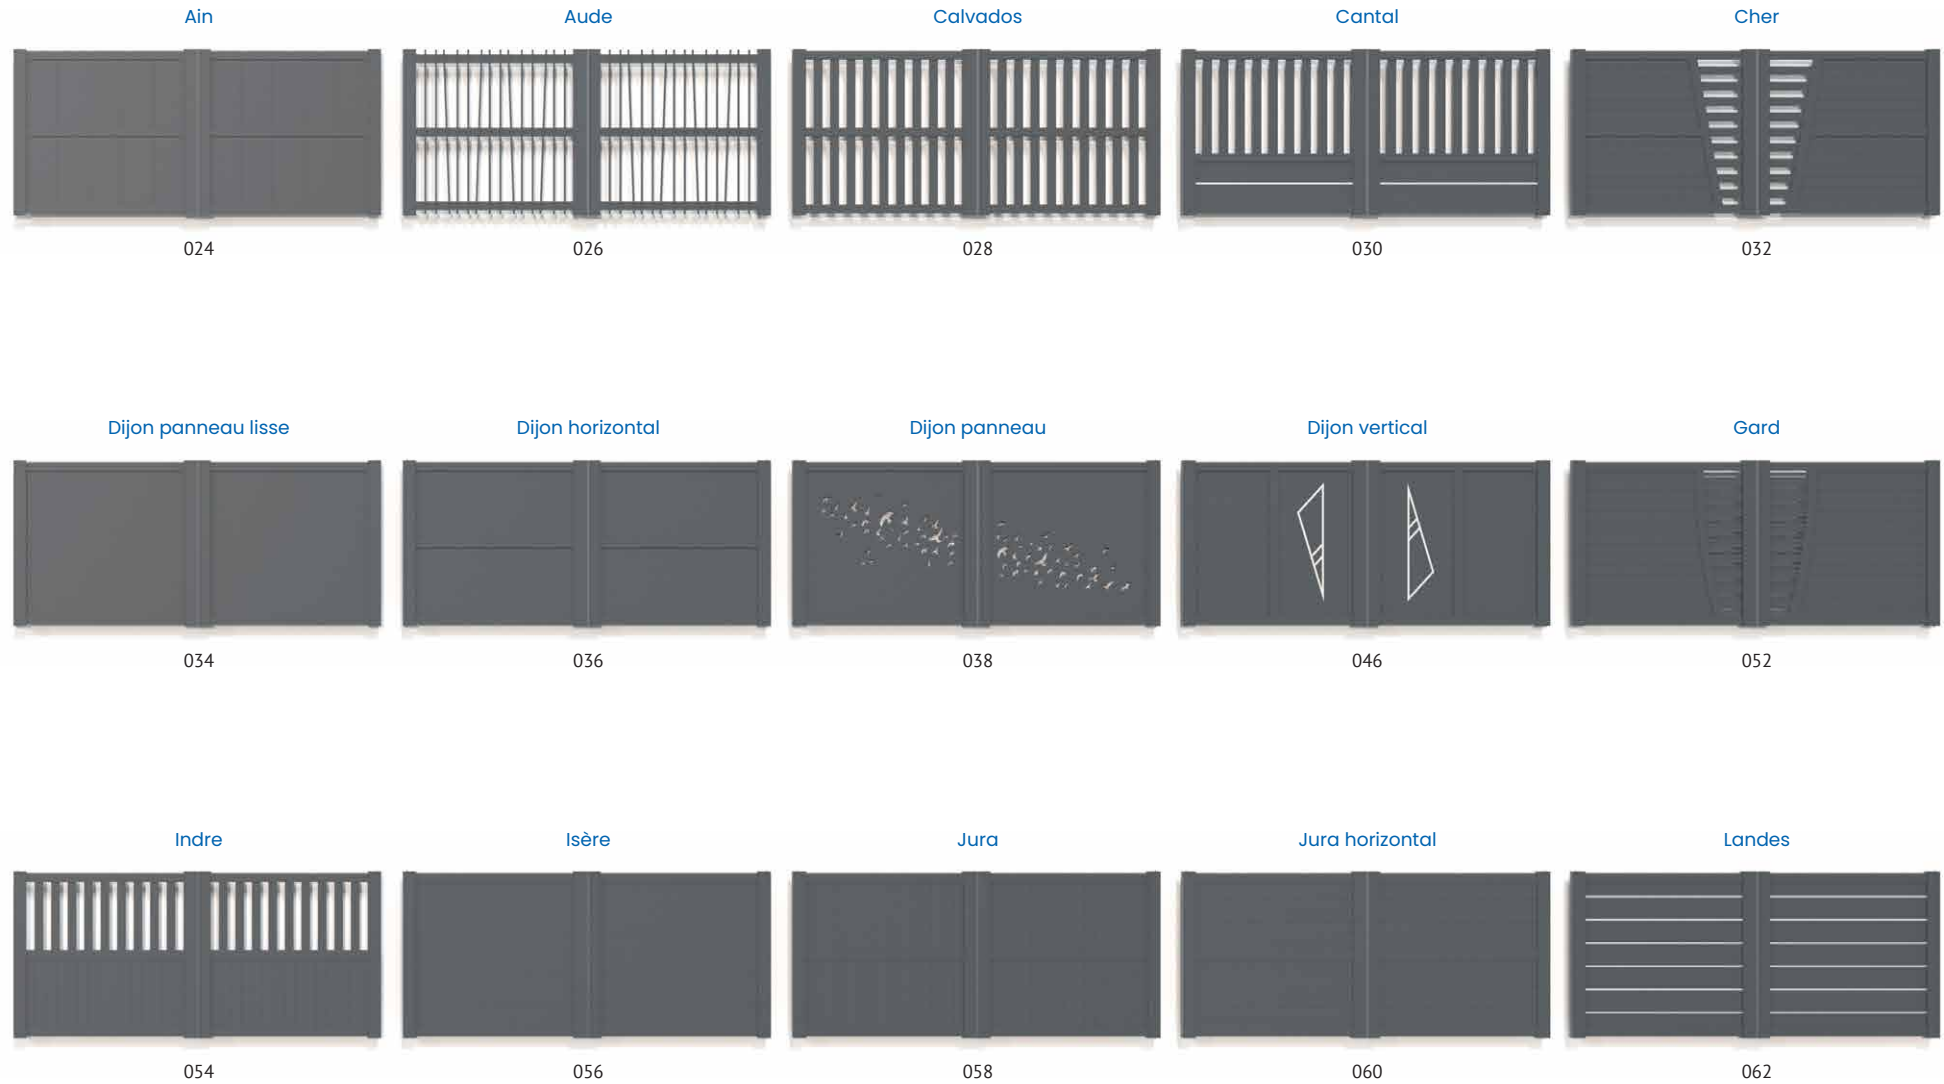

Modèles | Models