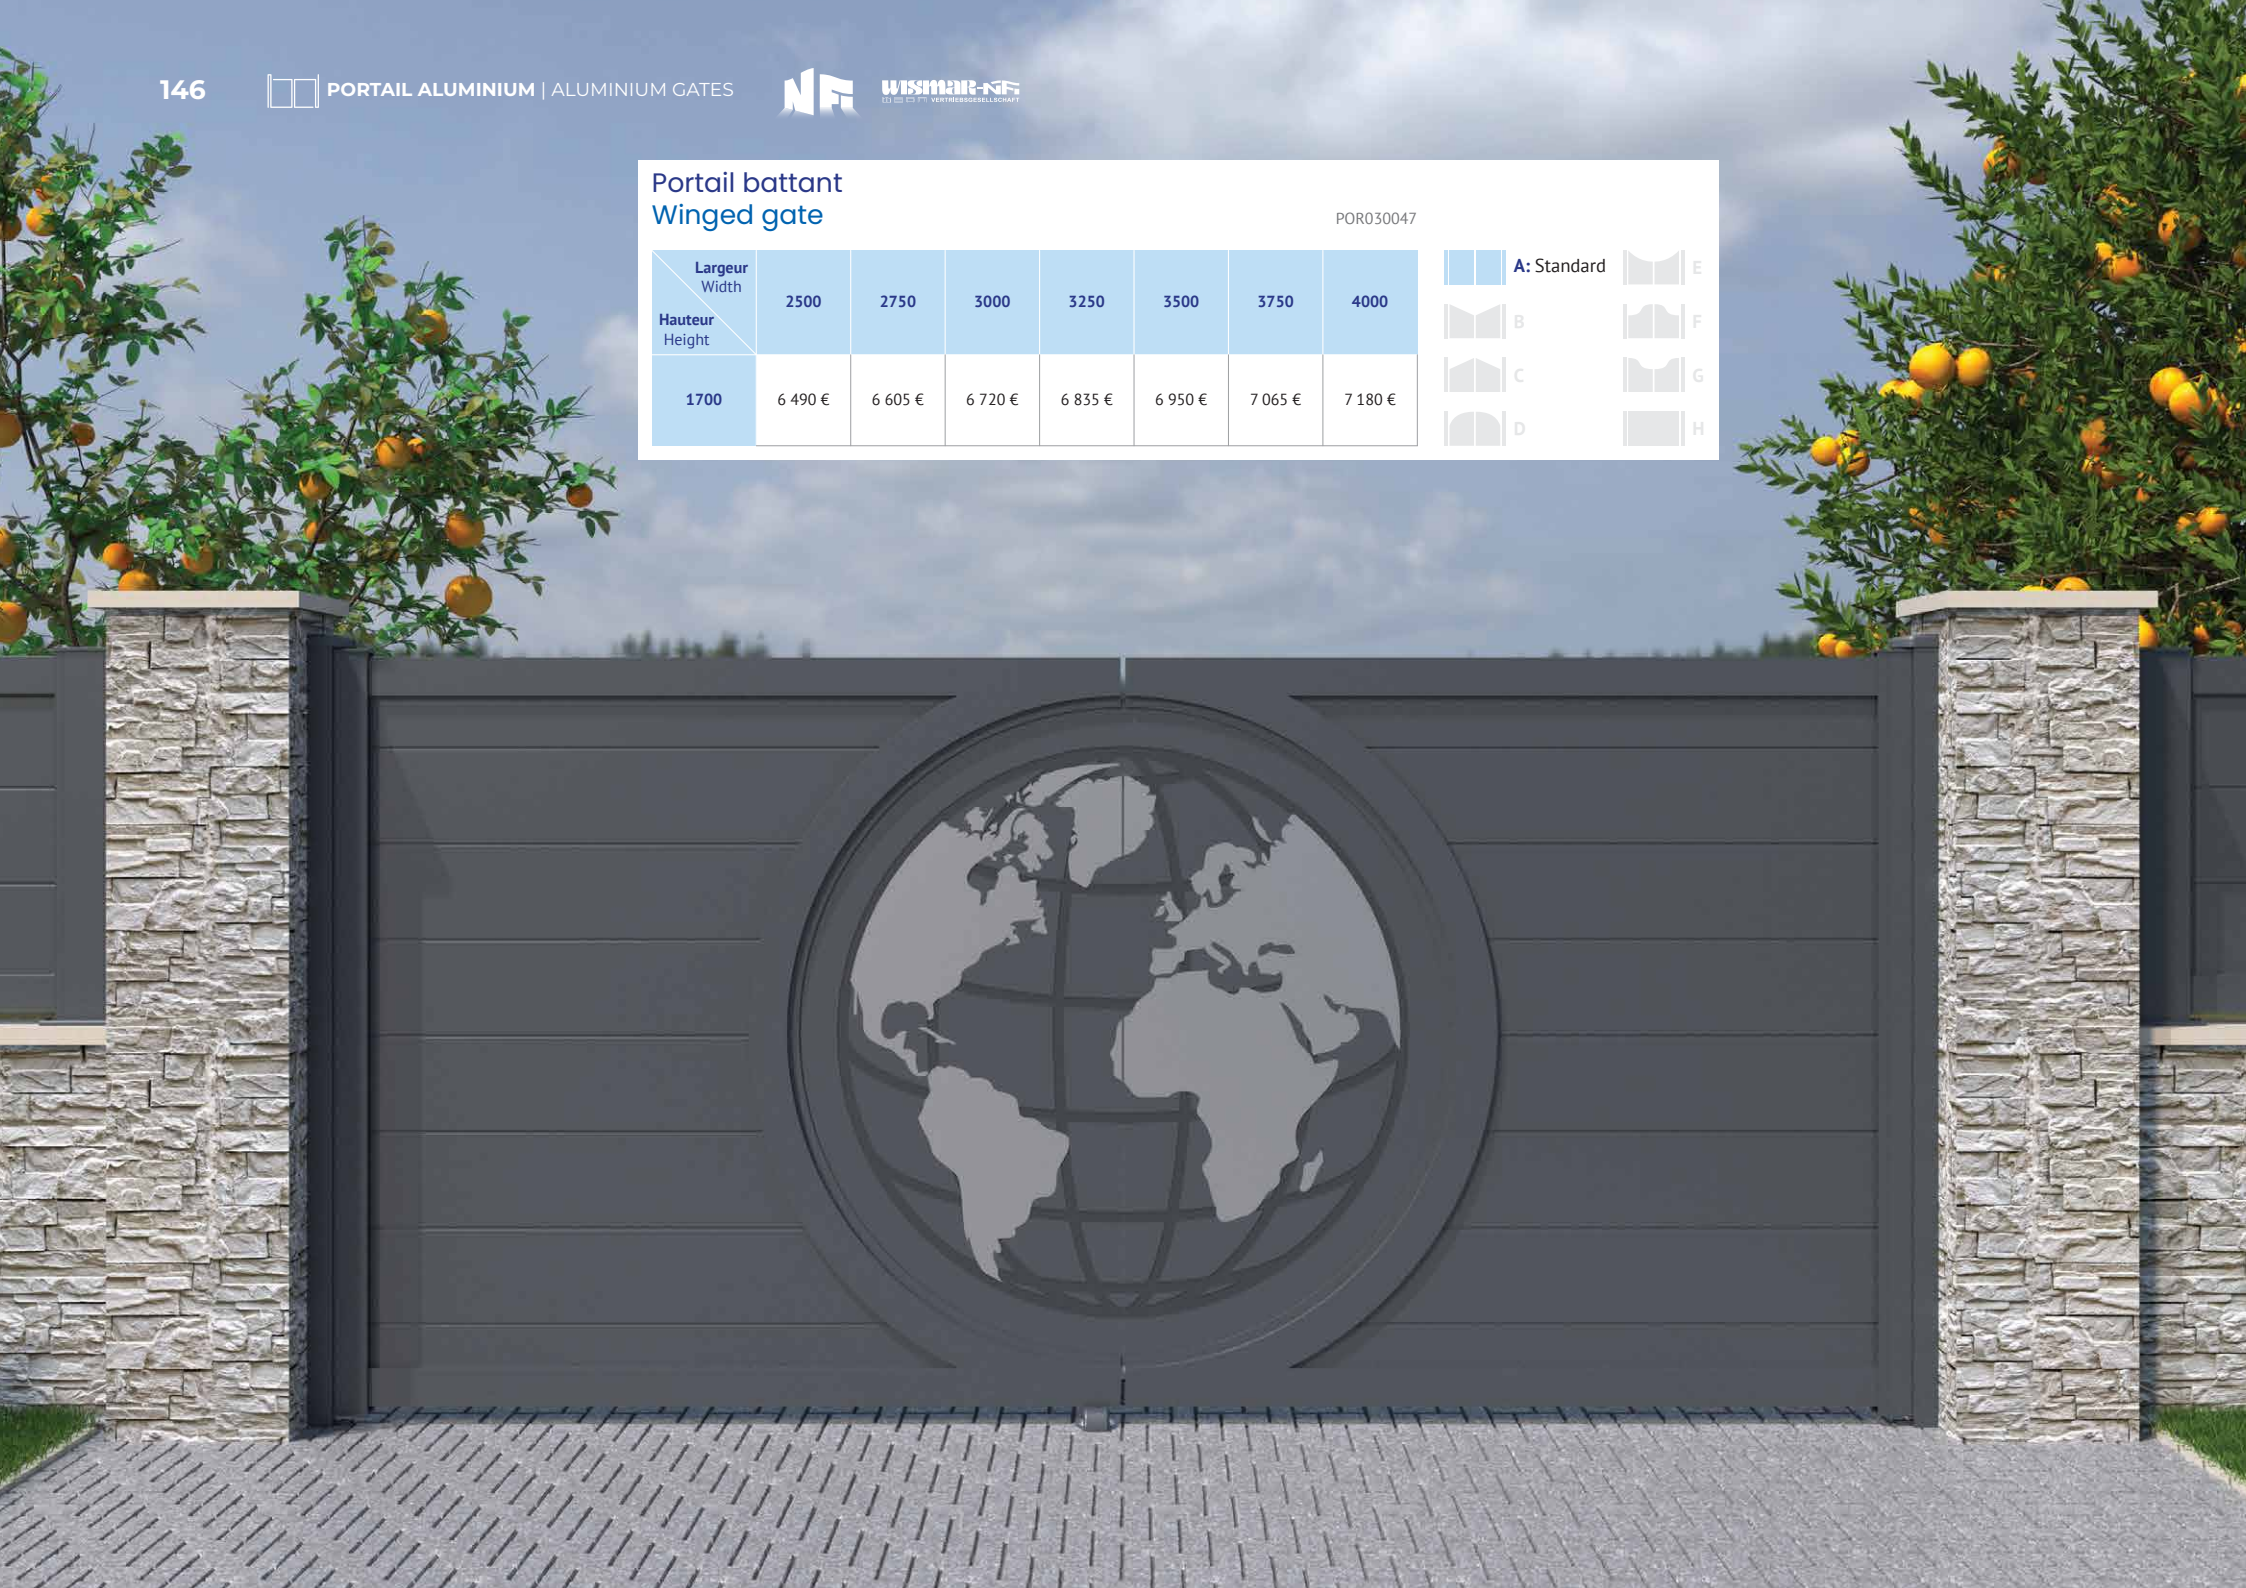

*Il n'est pas possible d'appliquer un kit manuel
*It is not possible to apply a manual kit

Portail coulissant
Sliding gate

POR040048

Largeur Width	2500	2750	3000	3250	3500	3750	4000	4250	4500	4750	5000	 A  E	
Hauteur Height												 B  F	
1700	6 741 €	6 873 €	7 007 €	7 141 €	7 273 €	7 405 €	7 539 €	7 673 €	7 806 €	7 938 €	8 072 €	 C  G	
												 D  H: Standard	

Portail battant Winged gate

POR030047

Largeur Width	2500	2750	3000	3250	3500	3750	4000	A: Standard	
Hauteur Height									E
									F
									G
									H
1700	6 490 €	6 605 €	6 720 €	6 835 €	6 950 €	7 065 €	7 180 €		