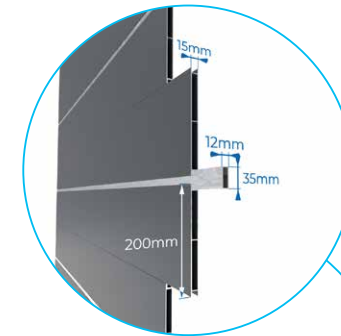

Tarifs / Modèles | Price table / Models

Landes double

Portillon Garden door

POR020015

Largeur Width	Hauteur Height		
	1000	1250	1500
1100	792 €	867 €	947 €
1300	862 €	950 €	1 041 €
1500	934 €	1 036 €	1 139 €
1700	1 004 €	1 118 €	1 232 €
1900	1 077 €	1 201 €	1 330 €
2100	1 147 €	1 284 €	1 424 €