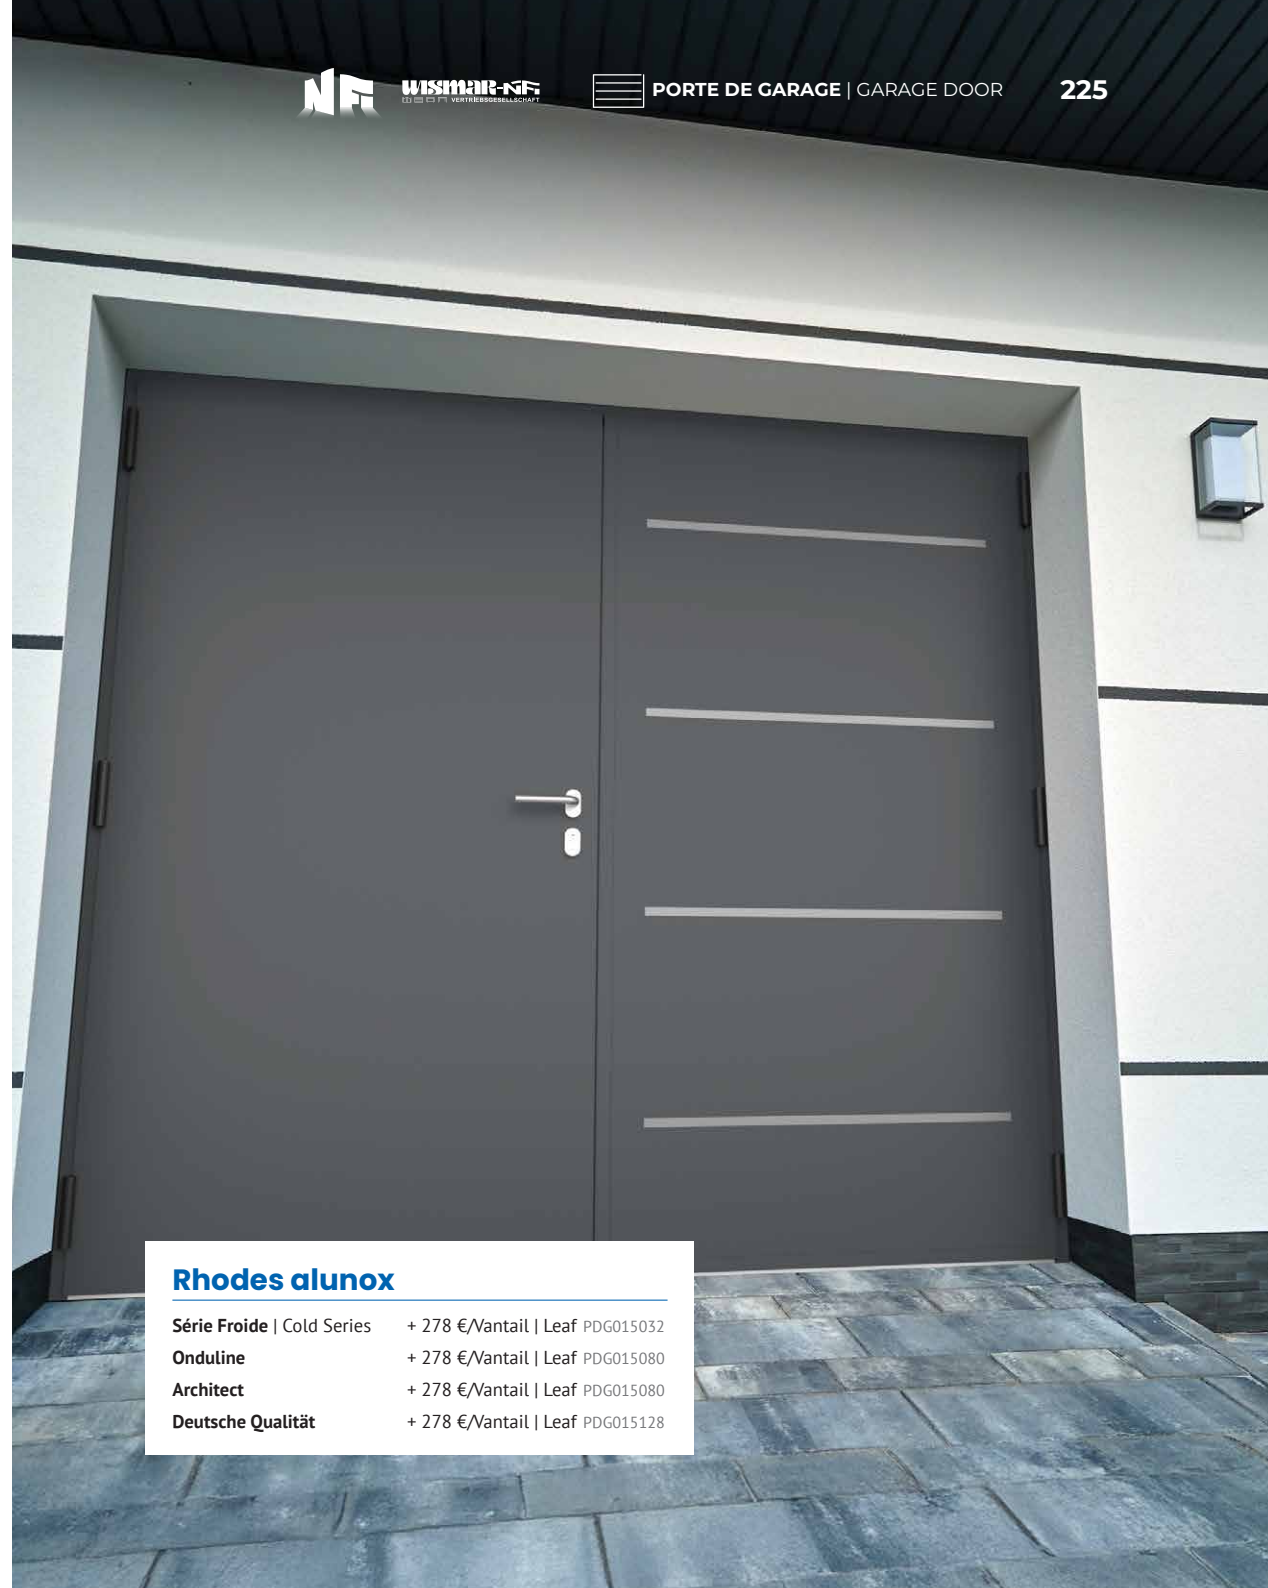

Rhodes alunox

Série Froide | Cold Series	+ 278 €/Vantail | Leaf PDG015032
Onduline	+ 278 €/Vantail | Leaf PDG015080
Architect	+ 278 €/Vantail | Leaf PDG015080
Deutsche Qualität	+ 278 €/Vantail | Leaf PDG015128