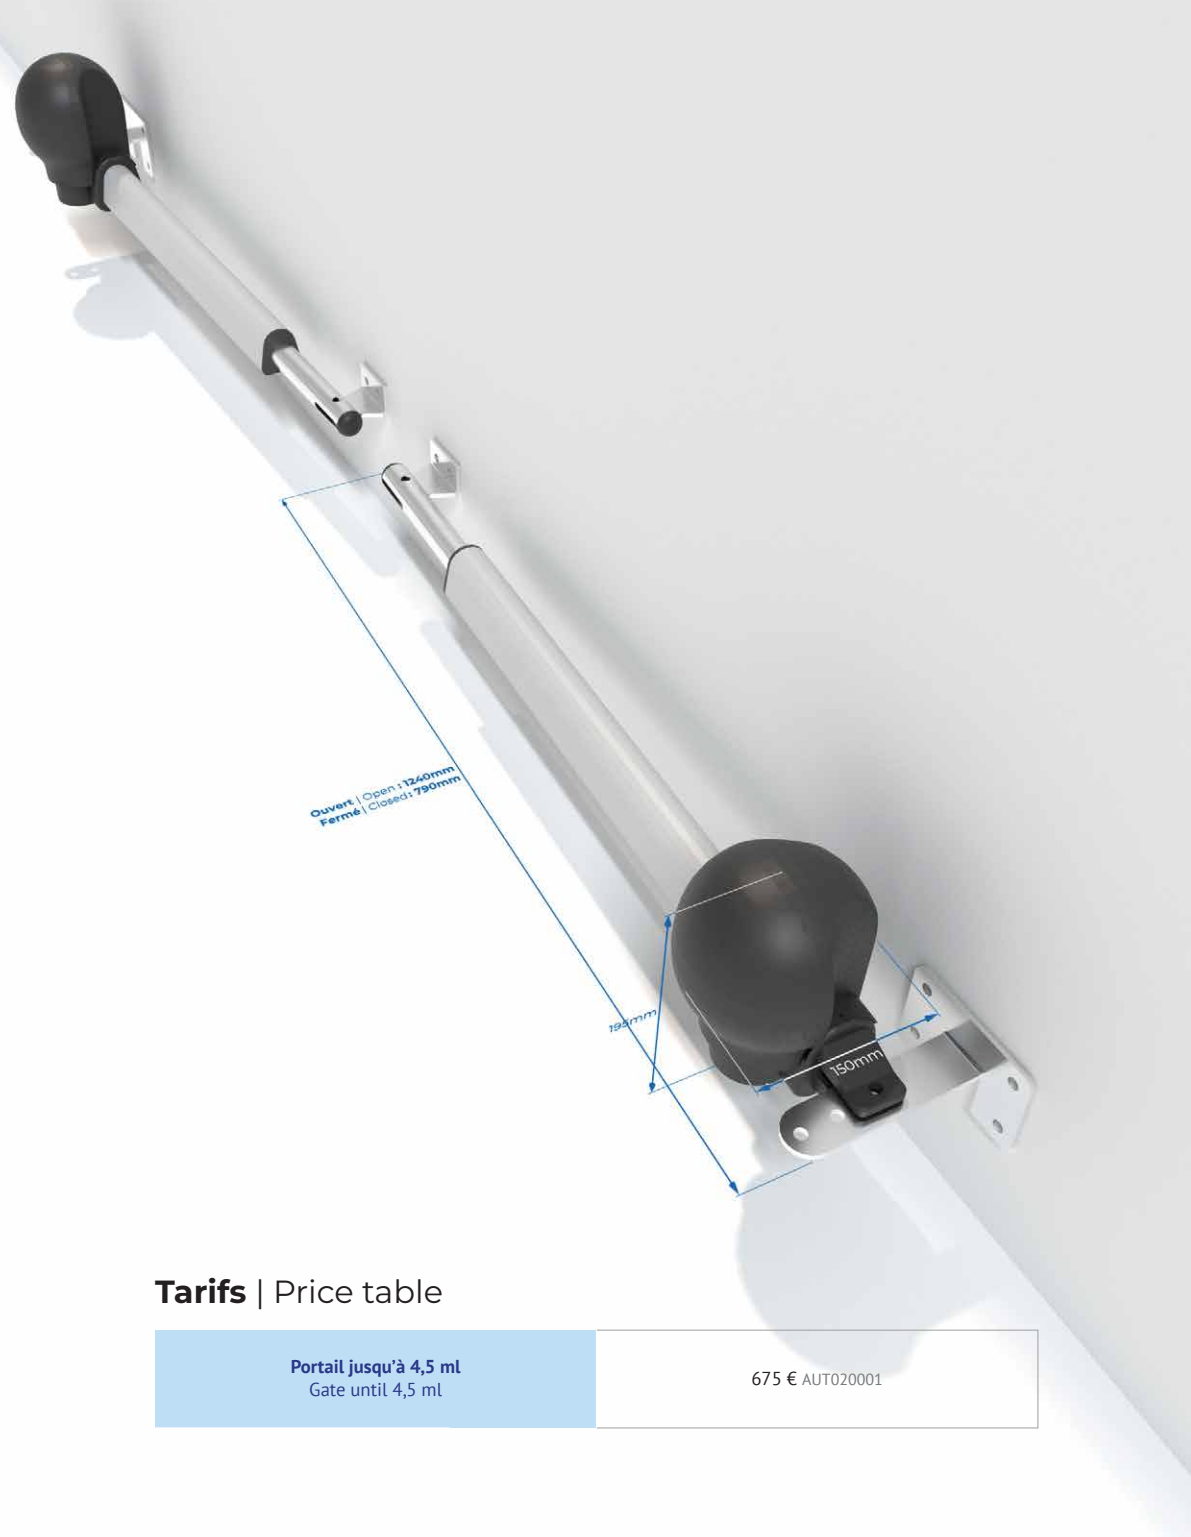

Pour portail à battant
For winged gate

Kit tucan 400

- Moteur pour portail à battants à vis sans fin
- Tableau de contrôle BR24/SWG24 868 MHz
- Récepteur RXGM 868 MHz
- Deux Télécommandes 4 voies 868 MHz
- Une paire de photocellules
- Un feu clignotant à led
- Système de déverrouillage intérieur

- Motor for winged gates with rod arm
- Control board BR24/SWG24 868 MHz
- Receiver RXGM 868 MHz
- Two Remote controls 4 channels 868 MHz
- One pair of photocells
- One LED flashing light
- Interior unlocking system

EN 60335-2
EN 55014

Tension nominale | Nominal voltage	230 VAC - 50 Hz
Température de fonctionnement | Operating temperature	-20°C ... +70°C
Indice de protection | Protection index	IP X4
Force de traction / poussée max. | Pull force / pressure force max.	150 Nm
Consommation | Energy consumption	350 W
Temps d'ouverture 90° | Time to open till 90°	15 s
Largeur maximum du vantail | Leaf's maximum width	2,5 m
Fin de course | Limit switch	Encodeur | Encoder
Ouverture partielle | Partial opening	Oui | Yes
Ralentissement fin de course | End slowdown	Oui | Yes
Déverrouillage extérieur | External unlocking	Non | No
Poids de l'automatisme complet | Total weight drive	11,6 kg
Dimensions de l'emballage | Packaging dimensions	800x240x180 mm

*Automatisme compatible avec le système **soMfy** IO
*Automation compatible with the **soMfy** IO system

Tarifs | Price table

Portail jusqu'à 4,5 ml
Gate until 4,5 ml

675 € AUT020001