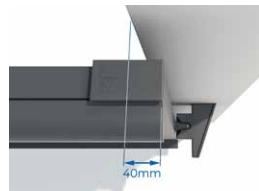

Portail à motorisé general
General motorized gate

Portail à motorisé
Motorized gate
Lot, Roma, Babel, Babel luxury,
Asamar and Eddar

Touts portails manuels
All manual gates

- Section du montant 120x64mm, ou 80x43mm pour le modèle Lot, Roma, Babel, Babel luxury, Asamar et Eddar
- Section de la traverse 80x40mm
- Triple Fixation longitudinale et transversale par visserie inox
- Peinture label Qualicoat / Qualimarine / Qualanod
- Quincaillerie INOX/ALU laquée
- Assemblage mécano assemblé par emboitement
- Double Galet nylon sur roulement à billes, rail aluminium anodisé, butée au sol, guidage roulette nylon, tulipe de réception, cache crémaillère
- Aluminium 100% recyclable