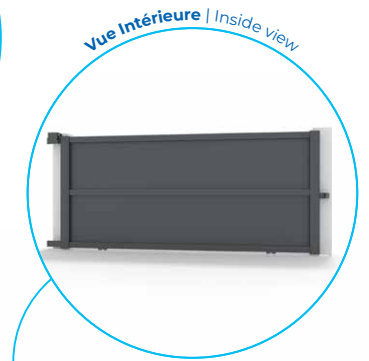

Largeur Hauteur Width Height	1000	1250	1500
1000	769 €	859 €	956 €
1100	803 €	899 €	1 002 €
1200	833 €	940 €	1 048 €
1300	867 €	981 €	1 095 €
1400	901 €	1 021 €	1 141 €
1500	936 €	1 061 €	1 187 €
1600	970 €	1 102 €	1 232 €
1700	1 004 €	1 141 €	1 282 €
1800	1 038 €	1 180 €	1 328 €
1900	1 072 €	1 221 €	1 373 €
2000	1 105 €	1 261 €	1 421 €

- A: Standard
- B
- C
- D
- E
- F
- G