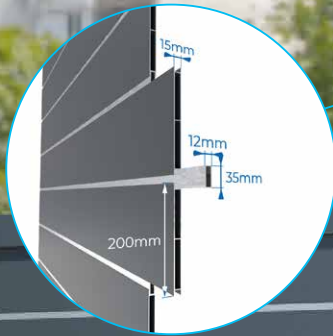

Landes

Portail coulissant Sliding gate

POR040012

Hauteur Height	Largeur Width										
	2500	2750	3000	3250	3500	3750	4000	4250	4500	4750	5000
1100	1 856 €	1 961 €	2 068 €	2 176 €	2 280 €	2 386 €	2 495 €	2 599 €	2 705 €	2 814 €	2 918 €
1300	2 007 €	2 127 €	2 246 €	2 363 €	2 483 €	2 604 €	2 723 €	2 842 €	2 962 €	3 082 €	3 201 €
1500	2 158 €	2 290 €	2 423 €	2 553 €	2 688 €	2 819 €	2 953 €	3 084 €	3 219 €	3 349 €	3 482 €
1700	2 309 €	2 455 €	2 599 €	2 746 €	2 890 €	3 036 €	3 180 €	3 326 €	3 472 €	3 617 €	3 761 €
1900	2 460 €	2 619 €	2 776 €	2 936 €	3 095 €	3 253 €	3 412 €	3 568 €	3 728 €	3 885 €	4 045 €
2100	2 611 €	2 781 €	2 956 €	3 127 €	3 297 €	3 470 €	3 640 €	3 812 €	3 984 €	4 155 €	4 326 €

H: Standard

Portail battant Winged gate

POR030012

Hauteur Height	Largeur Width						
	2500	2750	3000	3250	3500	3750	4000
1100	1 703 €	1 785 €	1 870 €	1 954 €	2 039 €	2 121 €	2 206 €
1300	1 870 €	1 967 €	2 064 €	2 161 €	2 258 €	2 355 €	2 455 €
1500	2 039 €	2 150 €	2 262 €	2 370 €	2 479 €	2 591 €	2 700 €
1700	2 210 €	2 332 €	2 455 €	2 576 €	2 702 €	2 825 €	2 947 €
1900	2 378 €	2 515 €	2 652 €	2 785 €	2 922 €	3 059 €	3 196 €
2100	2 548 €	2 697 €	2 844 €	2 993 €	3 144 €	3 292 €	3 441 €

A: Standard

Portillon
Garden door

POR020012

Largeur Width	1000	1250	1500
Hauteur Height			
1100	803 €	879 €	958 €
1300	873 €	965 €	1 059 €
1500	947 €	1 050 €	1 158 €
1700	1 021 €	1 139 €	1 254 €
1900	1 095 €	1 224 €	1 356 €
2100	1 170 €	1 310 €	1 454 €