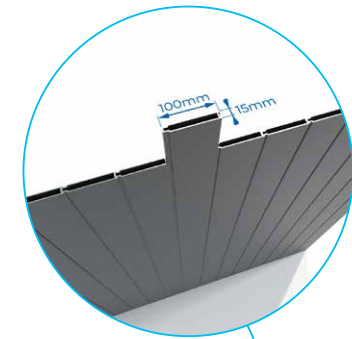

Largeur Hauteur Width Height	1000	1250	1500
1000	771 €	822 €	873 €
1100	799 €	854 €	911 €
1200	826 €	885 €	945 €
1300	854 €	917 €	979 €
1400	882 €	947 €	1 013 €
1500	908 €	975 €	1 050 €
1600	936 €	1 008 €	1 084 €
1700	963 €	1 038 €	1 118 €
1800	991 €	1 070 €	1 152 €
1900	1 019 €	1 102 €	1 187 €
2000	1 043 €	1 133 €	1 224 €

- **A: Standard**
- **B: + 87 €**
  POR010001
- **C: + 87 €**
  POR010002
- **D: + 132 €**
  POR010003
- **E: + 132 €**
  POR010004
- **F: + 132 €**
  POR010005
- **G: + 132 €**
  POR010006