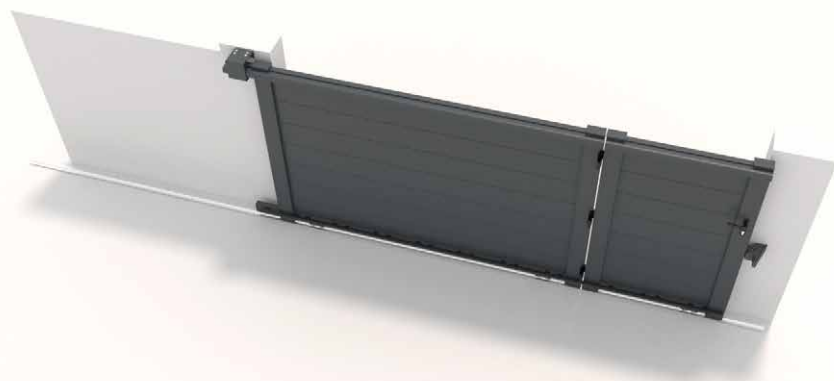

Concept double open

- Portail coulissant avec portillon attenant, offrant une solution pratique et fonctionnelle au quotidien. Ce portillon intégré permet un accès rapide et facile sans avoir à ouvrir entièrement le portail principal. Idéal pour les passages fréquents à pied, il allie sécurité, confort d'usage et esthétique harmonieuse, parfaitement adaptée aux environnements résidentiels ou professionnels

- Sliding gate with integrated pedestrian gate, offering a practical and convenient everyday solution. The built-in access allows easy entry without having to open the entire main gate. Perfect for frequent foot traffic, it combines safety, ease of use, and a harmonious design suited for both residential and professional settings

Concept double open ..... + 500 € POR070017

*N'est pas compatible avec l'automatisme Nice Oltre
*Not compatible with Nice Oltre automation