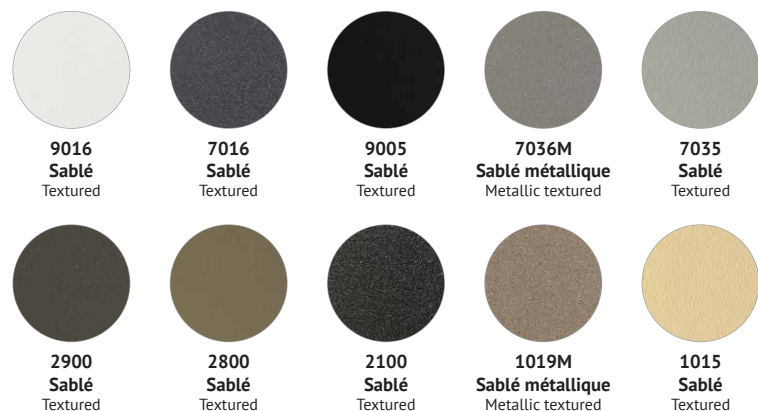

Couleurs Colours

Couleur standard Standard colour

Couleurs standard | Standard colours . . . . . Tarif | Default price

Plus value couleur sablé Added value sandblasted colour

Autres couleurs Sablé RAL | Other colors Sandblasted RAL . . . . . 5 %
Couleur bi-ton RAL | Two-tone RAL colour . . . . . 10 %