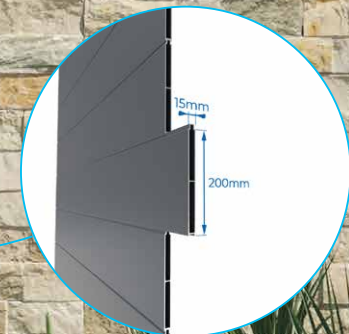

Portillon
Garden door

POR020024

Largeur Width	1000	1250	1500
Hauteur Height			
1000	753 €	828 €	901 €
1200	822 €	901 €	987 €
1400	888 €	979 €	1 077 €
1600	952 €	1 056 €	1 161 €
1800	1 019 €	1 133 €	1 249 €
2000	1 084 €	1 209 €	1 338 €

- A: Standard
- B
- C
- D
- E
- F
- G