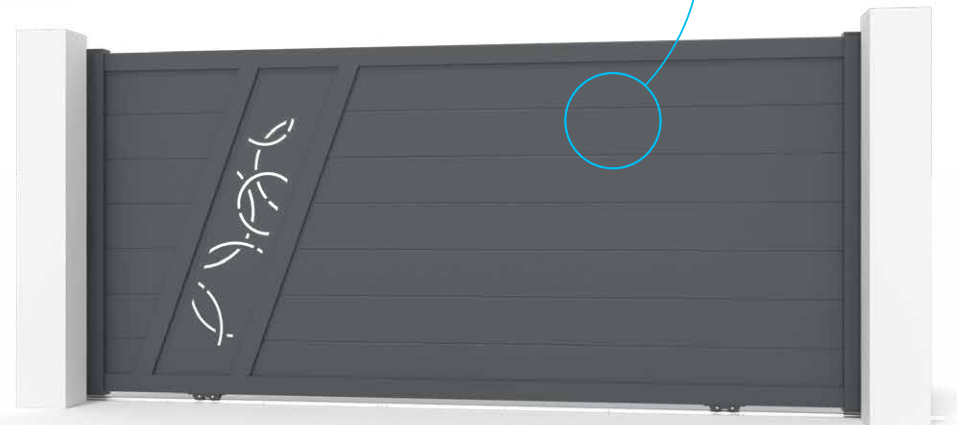

Néo vision oblique

Portillon Garden door

POR020025

Hauteur Height	Largeur Width		
	1000	1250	1500
1000	888 €	945 €	1 004 €
1200	973 €	1 041 €	1 112 €
1400	1 059 €	1 135 €	1 219 €
1600	1 145 €	1 232 €	1 322 €
1800	1 229 €	1 330 €	1 431 €
2000	1 315 €	1 424 €	1 538 €

Portail coulissant Sliding gate

POR040025

Hauteur Height	Largeur Width										
	2500	2750	3000	3250	3500	3750	4000	4250	4500	4750	5000
1000	1 700 €	1 785 €	1 870 €	1 959 €	2 045 €	2 130 €	2 216 €	2 303 €	2 388 €	2 474 €	2 560 €
1200	1 842 €	1 938 €	2 036 €	2 132 €	2 229 €	2 326 €	2 421 €	2 518 €	2 614 €	2 711 €	2 808 €
1400	1 984 €	2 090 €	2 198 €	2 307 €	2 411 €	2 520 €	2 629 €	2 733 €	2 842 €	2 951 €	3 055 €
1600	2 125 €	2 244 €	2 360 €	2 479 €	2 597 €	2 713 €	2 833 €	2 951 €	3 070 €	3 186 €	3 306 €
1800	2 267 €	2 399 €	2 525 €	2 655 €	2 781 €	2 911 €	3 038 €	3 167 €	3 294 €	3 426 €	3 555 €
2000	2 409 €	2 548 €	2 688 €	2 827 €	2 968 €	3 107 €	3 244 €	3 384 €	3 522 €	3 662 €	3 801 €