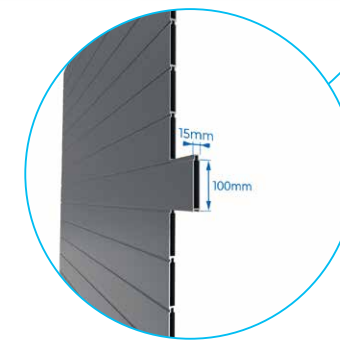

Largeur Hauteur Width Height	1000	1250	1500
1000	701 €	761 €	814 €
1100	732 €	798 €	854 €
1200	761 €	833 €	893 €
1300	793 €	870 €	933 €
1400	824 €	905 €	972 €
1500	854 €	942 €	1 012 €
1600	885 €	978 €	1 052 €
1700	916 €	1 013 €	1 090 €
1800	946 €	1 050 €	1 131 €
1900	977 €	1 085 €	1 171 €
2000	1 008 €	1 122 €	1 209 €

- **A: Standard**
- **B: + 87 €**
  POR010001
- **C: + 87 €**
  POR010002
- **D: + 132 €**
  POR010003
- **E: + 132 €**
  POR010004
- **F: + 132 €**
  POR010005
- **G: + 132 €**
  POR010006