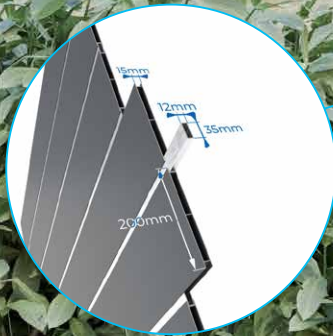

Portillon
Garden door

POR020015

Largeur Hauteur Width Height	1000	1250	1500
1000	849 €	919 €	993 €
1100	885 €	965 €	1 048 €
1200	924 €	1 013 €	1 102 €
1300	965 €	1 059 €	1 155 €
1400	1 004 €	1 105 €	1 209 €
1500	1 041 €	1 150 €	1 264 €
1600	1 082 €	1 198 €	1 315 €
1700	1 122 €	1 244 €	1 368 €
1800	1 161 €	1 289 €	1 424 €
1900	1 198 €	1 338 €	1 477 €
2000	1 238 €	1 384 €	1 532 €
2100	1 277 €	1 429 €	1 586 €
2200	1 317 €	1 477 €	1 640 €

- **A: Standard**
- **B**
- **C**
- **D**
- **E**
- **F**
- **G**