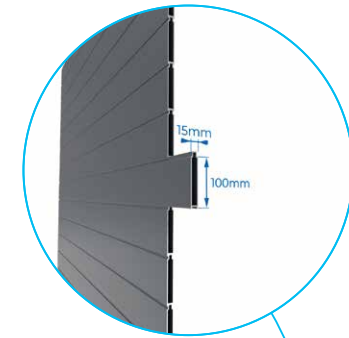

Largeur Hauteur Width Height	1000	1250	1500
1000	771 €	839 €	911 €
1100	799 €	873 €	950 €
1200	831 €	908 €	991 €
1300	862 €	945 €	1 031 €
1400	890 €	979 €	1 066 €
1500	922 €	1 013 €	1 107 €
1600	952 €	1 048 €	1 147 €
1700	981 €	1 084 €	1 187 €
1800	1 013 €	1 118 €	1 226 €
1900	1 043 €	1 152 €	1 264 €
2000	1 072 €	1 187 €	1 305 €

- ☒ A: Standard
- ☐ B
- ☐ C
- ☐ D
- ☐ E
- ☐ F
- ☐ G