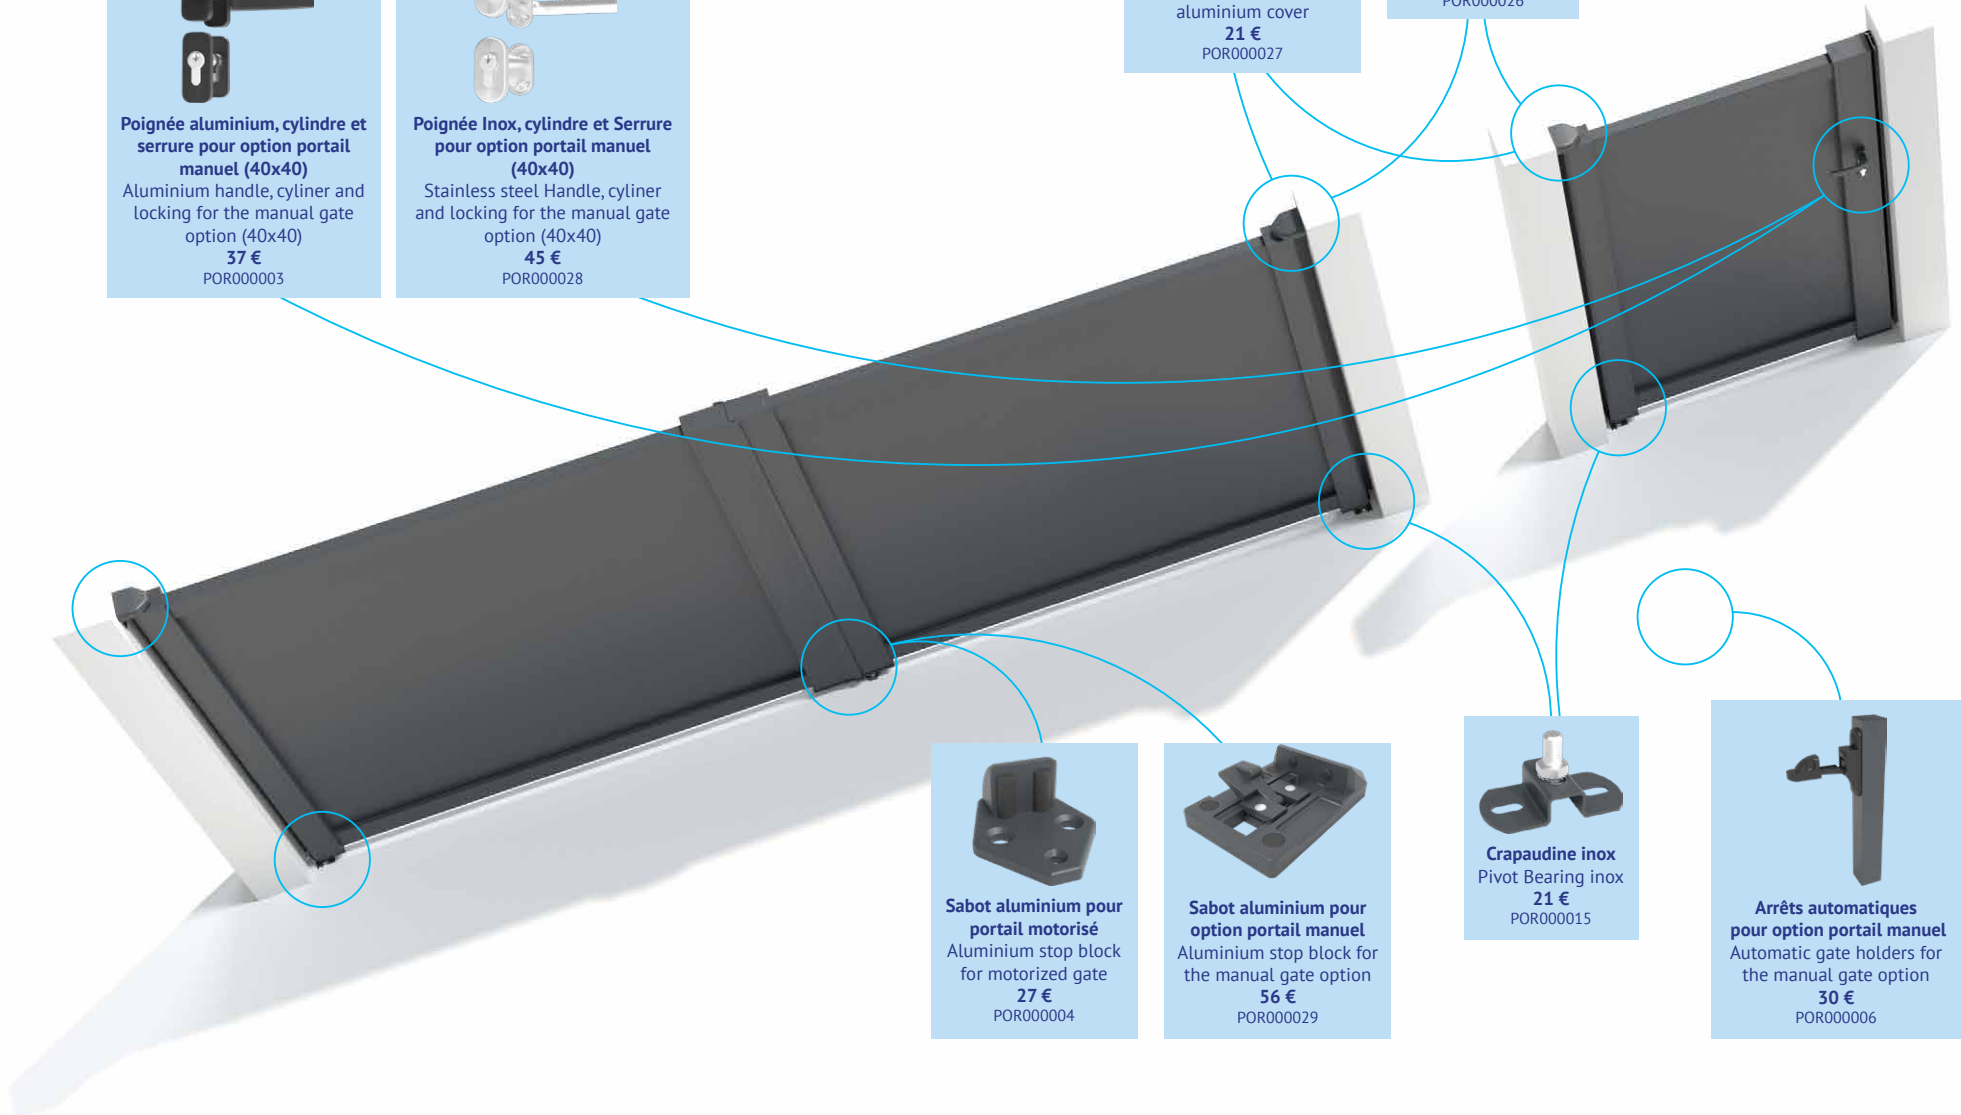

Accessoires standard | Standard Accessories