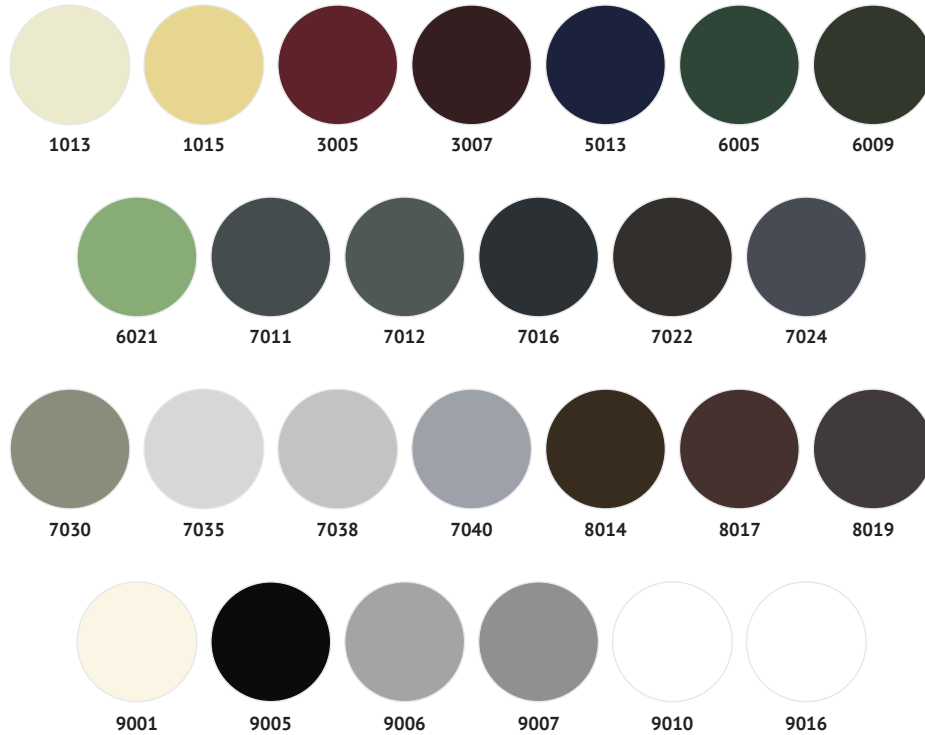

Couleurs disponibles | Available colours

Lame, coulisse et caisson | Slats, guide rails and box

Plus value couleurs | Added value colours

Lame, coulisse et caisson | Slats, guide rails and box

Accessoires | Accessories