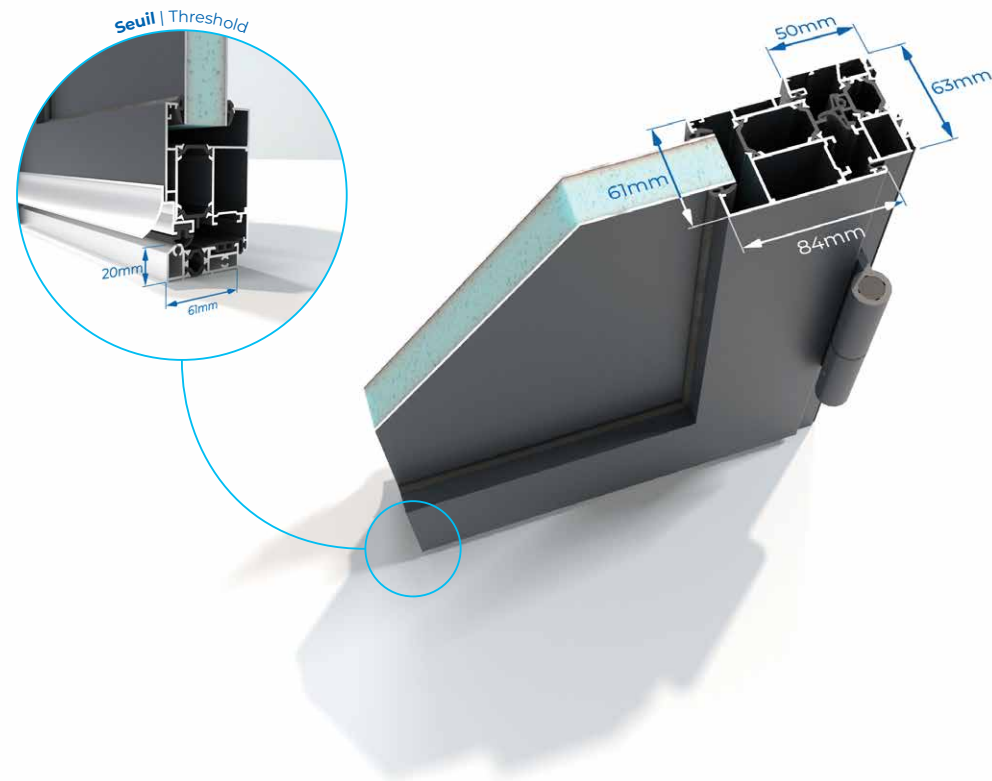

1,7 w/m².k

- Panneaux sandwich de 30 mm
- Laquage sur profil aluminium label Qualicoat / Qualimarine / Qualanod
- Ouvrant rpth barrette polyamide renforcée de fibre de verre
- Serrure avec trois points de fermeture crochet (à partir de 2000 mm ht.) ou serrure multi-point, et deux points anti-dégondages inox coté opposé, système de tringlerie par polyamide renforcée
- Paumelle à clamots
- Cylindre européen avec trois clefs (Option: serrure avec cinq clefs et carte de propriété)
- Dormant 63 mm RPTH barrette polyamide renforcée de fibres de verre, système intégré d'habillage extérieur ou de tapée
- Triple joint sur le système d'ouverture
- Seuil à rupture de pont thermique PMR anodisé, double joint
- Système de rejet d'eau anodisé
- Equerre de serrage par compression vissée, équerrage des angles par équerre inox ouvrant et dormant
- Poignée alu avec cache cylindre indépendant
- Ud: jusqu'à 1,7W/m².k