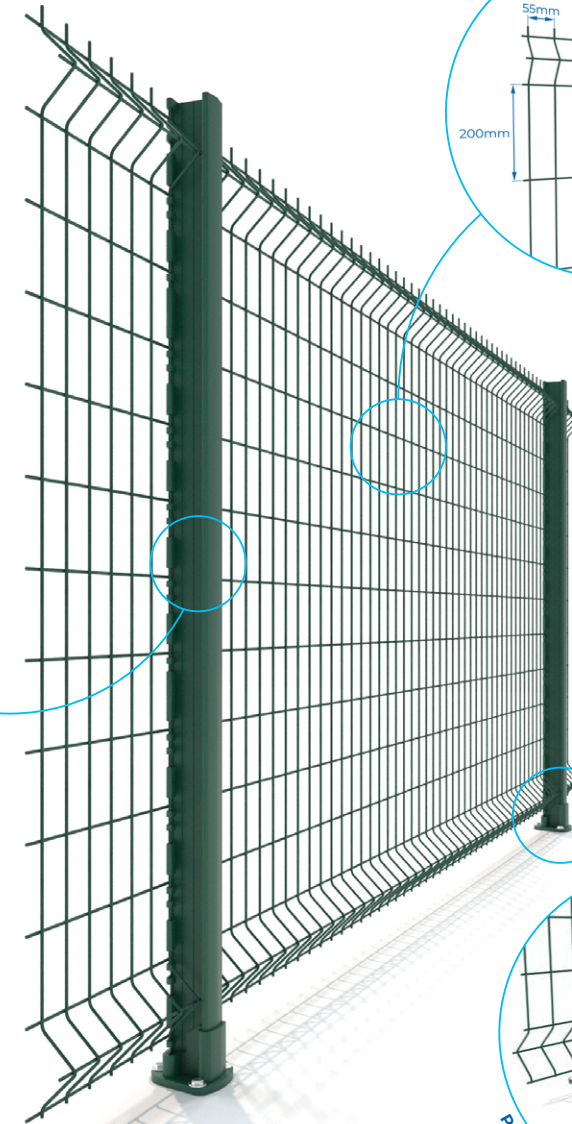

Kit Clôture grillage rigide acier panneau soudé

Welded panel **rigid steel mesh fence** kit

- Clôture grillage rigide soudé par fil d'acier de section $\varnothing 4$ mm ou de section $\varnothing 5$ mm (Gamme RHINO PRO)
- Selon la norme EN 10244-2.
- Pour les kits RHINO PRO les panneaux se fixent sur les poteaux via des encoches; pour les autres kits, fixation par brides à visser.

- Rigid mesh fence welded by steel wire with $\varnothing 4$ mm section or $\varnothing 5$ mm section (RHINO PRO range)
- According to standard EN 10244-2.
- For the RHINO PRO kits the panels are fixed on the posts via notches; for the other kits, fixing by screw flanges.