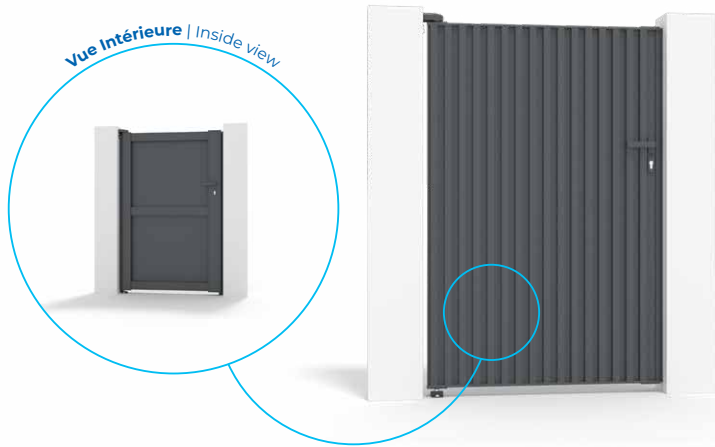

Tarifs / Modèles | Price table / Models

Grandlux Babel

Portillon Garden door

POR020049