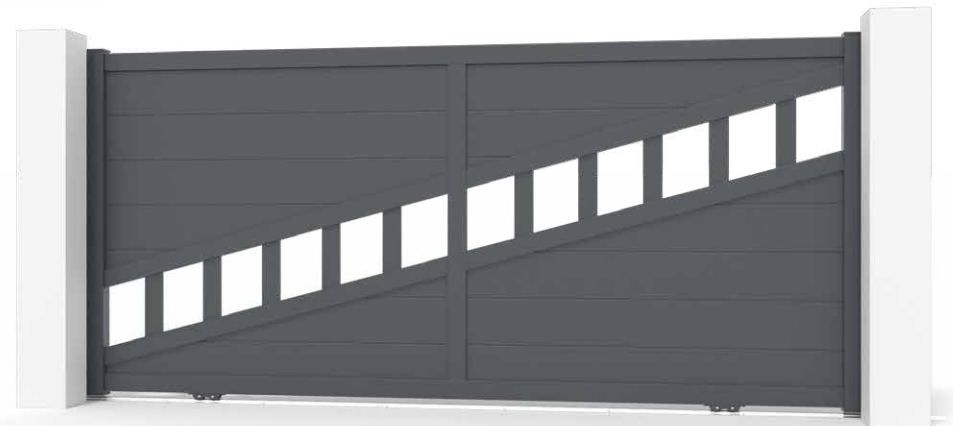

Portail coulissant Sliding gate

POR040018

Largeur Hauteur Width Height	2500	2750	3000	3250	3500	3750	4000	4250	4500	4750	5000
1000	1 801 €	1 887 €	1 972 €	2 058 €	2 148 €	2 233 €	2 318 €	2 404 €	2 492 €	2 576 €	2 662 €
1100	1 908 €	2 005 €	2 098 €	2 195 €	2 292 €	2 388 €	2 483 €	2 581 €	2 680 €	2 776 €	2 870 €
1200	1 927 €	2 024 €	2 119 €	2 218 €	2 315 €	2 411 €	2 505 €	2 604 €	2 702 €	2 799 €	2 893 €
1300	2 036 €	2 141 €	2 246 €	2 355 €	2 463 €	2 569 €	2 674 €	2 781 €	2 890 €	2 997 €	3 100 €
1400	2 052 €	2 161 €	2 267 €	2 376 €	2 483 €	2 591 €	2 697 €	2 804 €	2 913 €	3 022 €	3 123 €
1500	2 161 €	2 278 €	2 394 €	2 513 €	2 632 €	2 748 €	2 865 €	2 981 €	3 100 €	3 219 €	3 335 €
1600	2 181 €	2 297 €	2 414 €	2 530 €	2 652 €	2 771 €	2 885 €	3 004 €	3 123 €	3 241 €	3 358 €
1700	2 287 €	2 414 €	2 541 €	2 672 €	2 799 €	2 928 €	3 053 €	3 180 €	3 312 €	3 441 €	3 566 €
1800	2 307 €	2 434 €	2 563 €	2 690 €	2 819 €	2 951 €	3 076 €	3 203 €	3 335 €	3 463 €	3 589 €
1900	2 411 €	2 551 €	2 688 €	2 827 €	2 968 €	3 107 €	3 244 €	3 384 €	3 522 €	3 662 €	3 796 €
2000	2 432 €	2 571 €	2 708 €	2 847 €	2 986 €	3 129 €	3 266 €	3 406 €	3 545 €	3 685 €	3 822 €