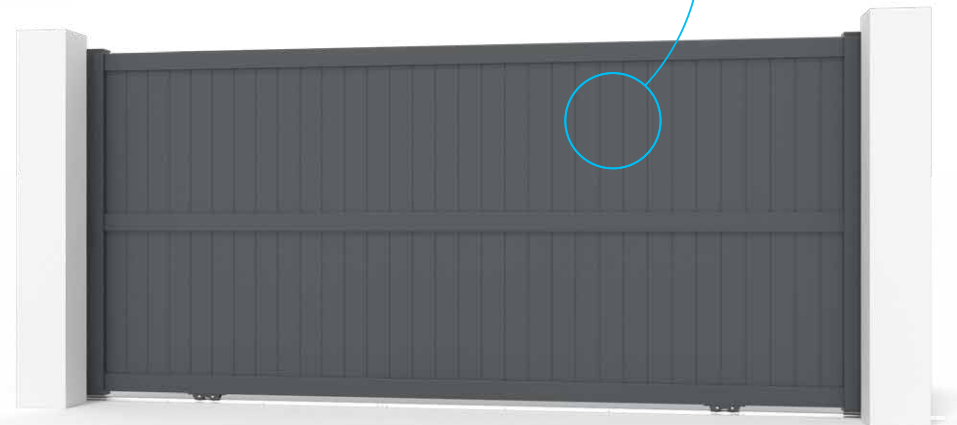

Portail coulissant Sliding gate

POR040001

Largeur Hauteur Width Height	2500	2750	3000	3250	3500	3750	4000	4250	4500	4750	5000
1000	1 570 €	1 659 €	1 737 €	1 826 €	1 904 €	1 993 €	2 071 €	2 159 €	2 238 €	2 326 €	2 404 €
1100	1 627 €	1 722 €	1 801 €	1 897 €	1 978 €	2 072 €	2 153 €	2 247 €	2 329 €	2 423 €	2 504 €
1200	1 682 €	1 782 €	1 867 €	1 966 €	2 051 €	2 151 €	2 237 €	2 335 €	2 421 €	2 520 €	2 606 €
1300	1 738 €	1 843 €	1 932 €	2 037 €	2 125 €	2 229 €	2 318 €	2 423 €	2 513 €	2 616 €	2 705 €
1400	1 794 €	1 903 €	1 995 €	2 106 €	2 198 €	2 309 €	2 402 €	2 512 €	2 604 €	2 713 €	2 806 €
1500	1 850 €	1 965 €	2 061 €	2 176 €	2 272 €	2 387 €	2 483 €	2 598 €	2 695 €	2 811 €	2 907 €
1600	1 906 €	2 025 €	2 126 €	2 246 €	2 345 €	2 467 €	2 565 €	2 686 €	2 786 €	2 908 €	3 006 €
1700	1 961 €	2 086 €	2 191 €	2 316 €	2 420 €	2 545 €	2 649 €	2 774 €	2 878 €	3 003 €	3 107 €
1800	2 017 €	2 149 €	2 254 €	2 386 €	2 493 €	2 624 €	2 730 €	2 862 €	2 969 €	3 099 €	3 207 €
1900	2 072 €	2 209 €	2 319 €	2 456 €	2 567 €	2 703 €	2 814 €	2 949 €	3 061 €	3 197 €	3 308 €
2000	2 128 €	2 270 €	2 384 €	2 525 €	2 640 €	2 781 €	2 895 €	3 038 €	3 152 €	3 293 €	3 407 €

- **A**
- **B**
- **C**
- **D**
- **E**
- **F**
- **G**
- **H: Standard**