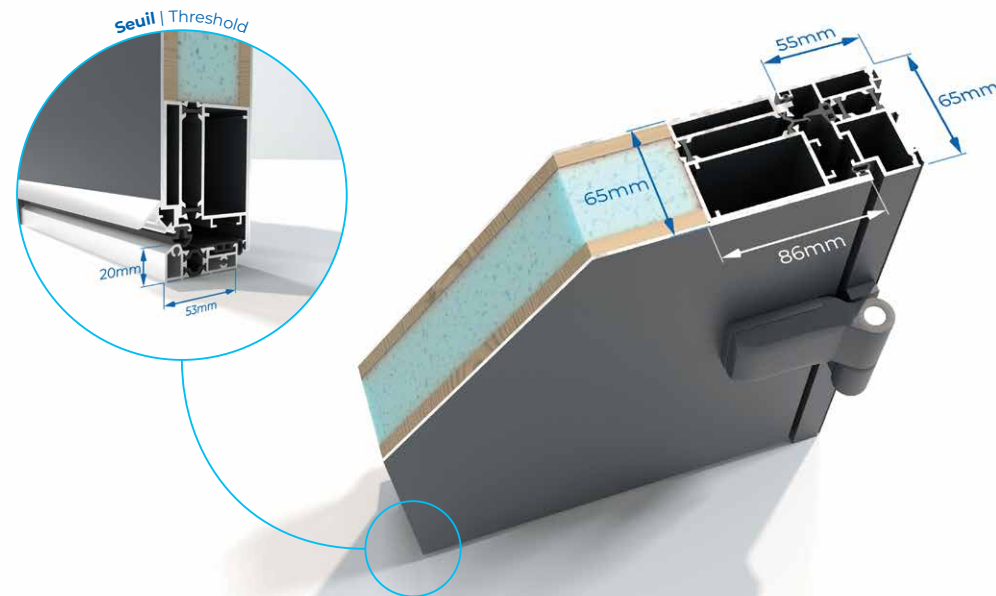

- Monoblock Opening 65 mm
- Aluminium facing with milling
- Coating Label Qualicoat / Qualmarine / Qualanod
- Extruded Polystyrene foam board compressed between two plywood panels PEFC
- Glazing 33² SANDED, 20 GAZ, 6 FE, 20 GAZ, 6 SANDED
- Opening (RPT) thermal break polyamide strip reinforced with fibreglass
- Two anti-unhinging points inox on opposite sides
- Dr. Hahn adjustable hinge
- Three-point magnetic automatic hook lock (from 2100 mm height) or multipoint lock
- Frame 58 mm, (RPT) thermal break polyamide strip reinforced with fibreglass
- Profile can accept a jamb insulation and an inner covering wing
- Triple joint on the opening system
- Threshold with thermal break, PMR, anodized
- Anodized water discharge system
- Corner brackets joint by screw-compression, stainless steel angle brackets on frame and opening
- Stainless Steel Handle
- 100% RECYCLABLE Aluminium

Certifié ENAC - Laboratoire ENSATEC -
CE NB 1668 n° de organisme notifié
EN 14351-1

Certified ENAC - Laboratory ENSATEC -
CE NB 1668 notified entity number
EN 14351-1