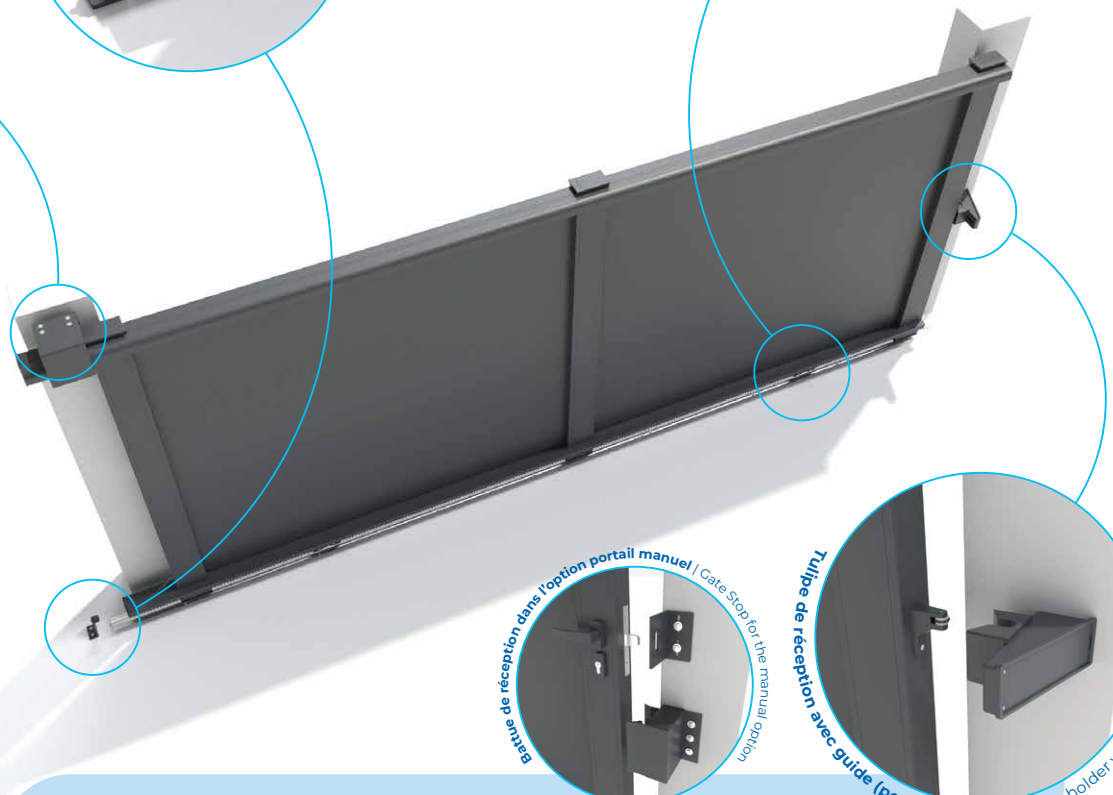

Équerre de guidage (triple roulette) | Guide rollers (triple roller)

Double galet nylon avec roulement à billes inox sur le rail alu. anodisé | Double nylon rollers with inox ball bearing over anodized alu. rail

Tulipe de réception avec guide (portail motorisé) | Gate holder with guide (motorized)

Butée de réception dans l'option portail manuel | Gate stop for the manual option