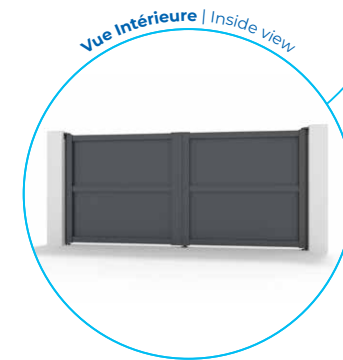

H: Standard

Tarifs / Modèles | Price table / Models

Grandlux Babel luxury

Portail battant Winged gate

POR030052

Largeur Hauteur Width Height	2500	2750	3000	3250	3500	3750	4000
1000	1 577 €	1 677 €	1 791 €	1 891 €	1 990 €	2 090 €	2 189 €
1100	1 654 €	1 760 €	1 881 €	1 988 €	2 093 €	2 198 €	2 303 €
1200	1 728 €	1 842 €	1 972 €	2 084 €	2 195 €	2 309 €	2 421 €
1300	1 806 €	1 925 €	2 062 €	2 181 €	2 301 €	2 417 €	2 537 €
1400	1 881 €	2 007 €	2 153 €	2 278 €	2 404 €	2 528 €	2 655 €
1500	1 959 €	2 090 €	2 244 €	2 376 €	2 505 €	2 637 €	2 769 €
1600	2 036 €	2 173 €	2 335 €	2 472 €	2 609 €	2 748 €	2 885 €
1700	2 112 €	2 258 €	2 427 €	2 569 €	2 713 €	2 856 €	3 002 €
1800	2 189 €	2 341 €	2 518 €	2 665 €	2 816 €	2 968 €	3 116 €
1900	2 267 €	2 423 €	2 609 €	2 766 €	2 918 €	3 076 €	3 232 €
2000	2 343 €	2 505 €	2 700 €	2 862 €	3 025 €	3 186 €	3 349 €

Portillon Garden door

POR020052

Largeur Hauteur Width Height	1000	1250	1500
1000	769 €	859 €	956 €
1100	803 €	899 €	1 002 €
1200	833 €	940 €	1 048 €
1300	867 €	981 €	1 095 €
1400	901 €	1 021 €	1 141 €
1500	936 €	1 061 €	1 187 €
1600	970 €	1 102 €	1 232 €
1700	1 004 €	1 141 €	1 282 €
1800	1 038 €	1 180 €	1 328 €
1900	1 072 €	1 221 €	1 373 €
2000	1 105 €	1 261 €	1 421 €