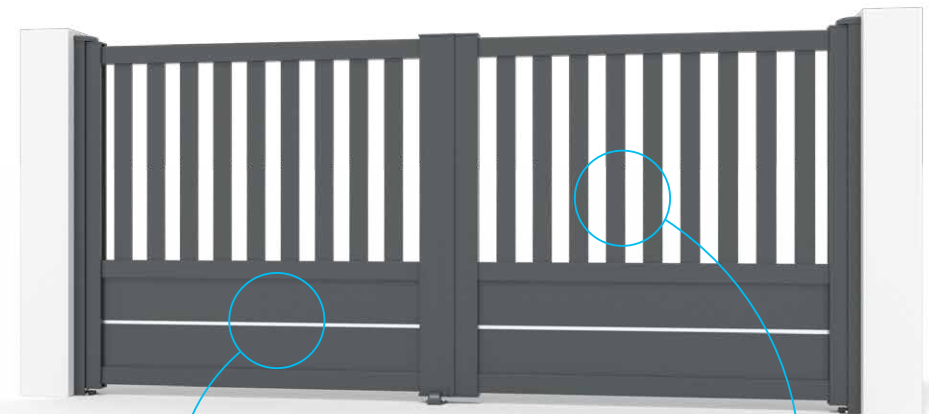

Tarifs / Modèles | Price table / Models

Cantal

Portail battant Winged gate

POR030005

Largeur Hauteur Width Height	2500	2750	3000	3250	3500	3750	4000
1000	1 555 €	1 623 €	1 687 €	1 754 €	1 811 €	1 876 €	1 942 €
1100	1 606 €	1 677 €	1 745 €	1 817 €	1 874 €	1 942 €	2 013 €
1200	1 657 €	1 731 €	1 806 €	1 876 €	1 936 €	2 007 €	2 081 €
1300	1 708 €	1 785 €	1 863 €	1 938 €	1 995 €	2 075 €	2 153 €
1400	1 756 €	1 840 €	1 920 €	2 001 €	2 058 €	2 141 €	2 221 €
1500	1 808 €	1 893 €	1 979 €	2 062 €	2 121 €	2 206 €	2 292 €
1600	1 859 €	1 948 €	2 036 €	2 125 €	2 184 €	2 272 €	2 360 €
1700	1 910 €	2 001 €	2 093 €	2 187 €	2 246 €	2 337 €	2 432 €
1800	1 959 €	2 056 €	2 153 €	2 246 €	2 309 €	2 404 €	2 500 €
1900	2 011 €	2 109 €	2 210 €	2 309 €	2 372 €	2 472 €	2 571 €
2000	2 062 €	2 164 €	2 269 €	2 372 €	2 432 €	2 537 €	2 639 €

- **A: Standard**
- **B: + 173 €**
  POR010007
- **C: + 173 €**
  POR010008
- **D: + 264 €**
  POR010009
- **E: + 264 €**
  POR010010
- **F: + 264 €**
  POR010011
- **G: + 264 €**
  POR010012
- **H**