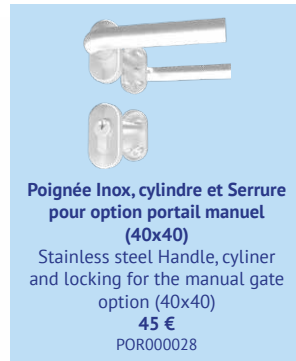

Accessoires standard | Standard Accessories