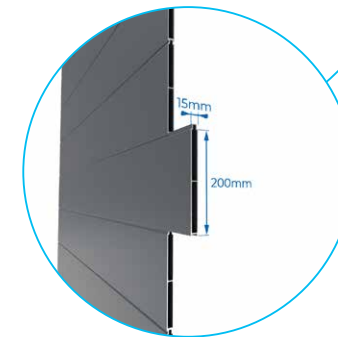

H: Standard

Portillon Garden door

POR020051

Largeur Width	1000	1250	1500
	Hauteur Height		
1700	1 089 €	1 191 €	1 292 €

A: Standard

Tarifs / Modèles | Price table / Models

Grandlux Babel

Portillon Garden door