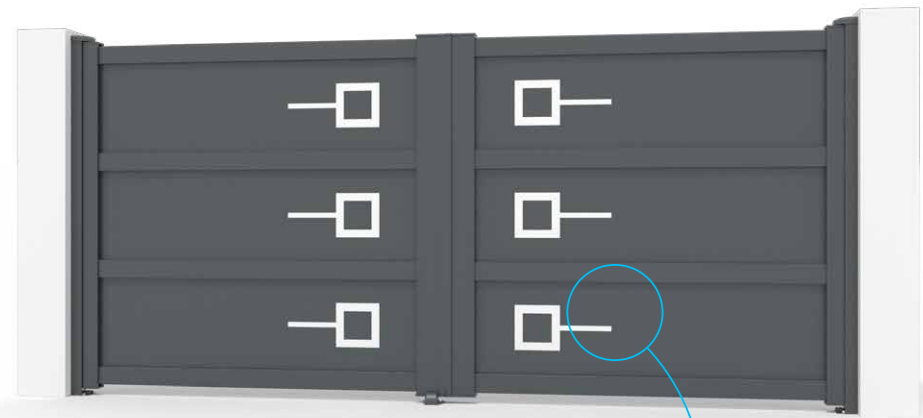

Tarifs / Modèles | Price table / Models

● 7016 Sablé | Sanded   ○ 9016 Sablé | Sanded

Option décor alunox sur le panneaux - Voir page 138
Decor alunox on the panel as option - See page 138

Tarn

Portail battant Winged gate

POR030029

Largeur Hauteur Width Height	2500	2750	3000	3250	3500	3750	4000
1000	1 463 €	1 528 €	1 594 €	1 662 €	1 728 €	1 794 €	1 863 €
1100	1 512 €	1 581 €	1 648 €	1 716 €	1 785 €	1 853 €	1 922 €
1200	1 561 €	1 631 €	1 703 €	1 771 €	1 842 €	1 913 €	1 984 €
1300	1 609 €	1 682 €	1 754 €	1 828 €	1 899 €	1 972 €	2 047 €
1400	1 657 €	1 733 €	1 808 €	1 881 €	1 959 €	2 034 €	2 107 €
1500	1 705 €	1 783 €	1 863 €	1 938 €	2 016 €	2 093 €	2 170 €
1600	1 756 €	1 834 €	1 913 €	1 993 €	2 073 €	2 153 €	2 233 €
1700	1 806 €	1 885 €	1 967 €	2 047 €	2 130 €	2 212 €	2 292 €
1800	1 853 €	1 936 €	2 022 €	2 104 €	2 187 €	2 272 €	2 355 €
1900	1 902 €	1 988 €	2 073 €	2 158 €	2 244 €	2 332 €	2 417 €
2000	1 950 €	2 039 €	2 127 €	2 216 €	2 303 €	2 388 €	2 477 €