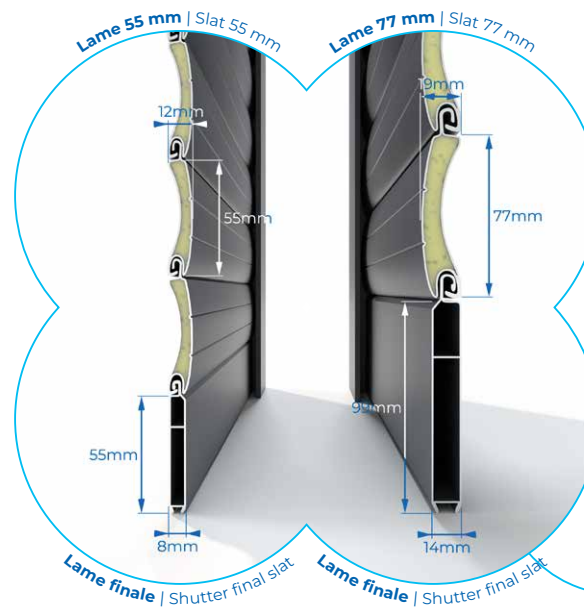

Porte de garage enroulable motorisée

Automated roller garage door

Résistance au vent pour lame 55 mm
Resistance to wind for slat 55 mm
C3

Résistance au vent pour lame 77 mm
Resistance to wind for slat 77 mm
C6

- Lame de 55 mm ou 77 mm aluminium isolé par mousse polyuréthane
- Moteur tubulaire NFI ou Somfy et récepteur avec deux télécommandes
- Photocellules
- Système anti-chute
- Caisson de 250 mm ou 300 mm en aluminium à pan coupé 45°
- Coulisse avec joint caoutchouc
- Tulipe de guidage
- Verrou autobloquant
- Résistance au vent classe 6 (lame 77 mm) ou classe 3 (lame 55 mm)
- Manoeuvre de secours par manivelle

- Slat 55 mm or 77 mm aluminum insulated by polyurethane mouse
- NFI or Somfy tubular motor and receiver with two remotes
- Photocells
- Anti-fall system
- 250 mm or 300 mm aluminum housing with 45° cut-out
- Slide with rubber seal
- Tulip guide
- Self-locking bolt
- Wind resistance class 6 (slat 77 mm) or class 3 (slat 55 mm)
- Crank emergency maneuver

Certifié ENAC - Laboratoire ENSATEC -
CE NB 1668 n° de organisme notifié
Classement - lame 55mm: Vent C3; lame 77mm: Vent C6
EN 13241

Certified ENAC - Laboratory ENSATEC -
CE NB 1668 notified entity number
Ranking - slat 55mm: Wind C3; slat 77mm: Wind C6
EN 13241