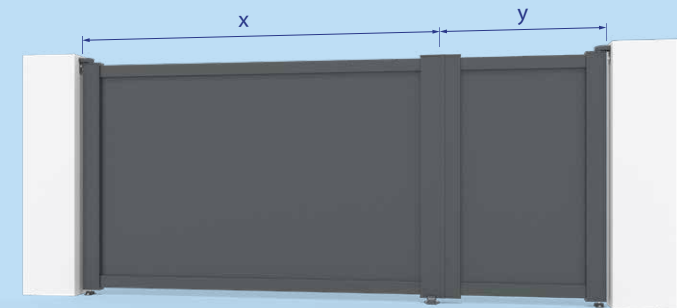

Vantaux inégaux forme A
Unequal wings as shape A
+ 5 %
POR000024