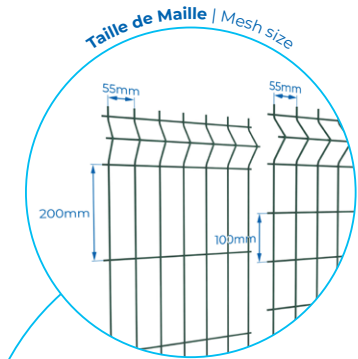

Kit Clôture grillage rigide acier panneau soudé

Welded panel **rigid steel mesh fence** kit