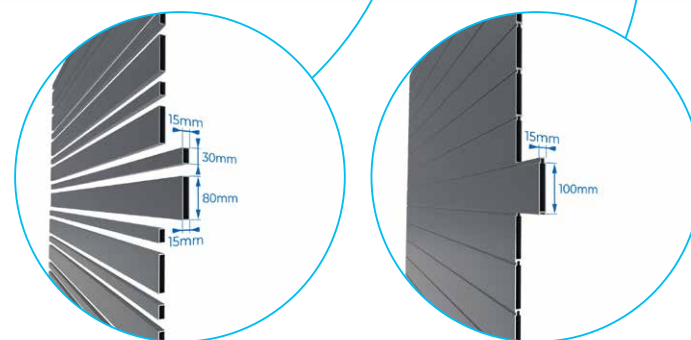

Gard

Portail coulissant Sliding gate

POR040016

Hauteur Height	Largeur Width										
	2500	2750	3000	3250	3500	3750	4000	4250	4500	4750	5000
1550	2 050 €	2 148 €	2 244 €	2 341 €	2 437 €	2 535 €	2 632 €	2 728 €	2 825 €	2 922 €	3 022 €
1650	2 141 €	2 246 €	2 353 €	2 457 €	2 563 €	2 667 €	2 774 €	2 879 €	2 984 €	3 090 €	3 196 €
1700	2 155 €	2 262 €	2 365 €	2 472 €	2 576 €	2 683 €	2 788 €	2 893 €	3 002 €	3 107 €	3 212 €
1800	2 246 €	2 360 €	2 474 €	2 588 €	2 702 €	2 816 €	2 930 €	3 044 €	3 157 €	3 272 €	3 386 €
1850	2 258 €	2 372 €	2 490 €	2 604 €	2 717 €	2 831 €	2 945 €	3 059 €	3 175 €	3 289 €	3 403 €
1900	2 290 €	2 406 €	2 520 €	2 634 €	2 748 €	2 865 €	2 979 €	3 093 €	3 207 €	3 323 €	3 436 €

Portillon Garden door

POR020016

Hauteur Height	Largeur Width		
	1000	1250	1500
1550	993 €	1 072 €	1 155 €
1650	1 021 €	1 102 €	1 187 €
1700	1 033 €	1 112 €	1 198 €
1800	1 072 €	1 164 €	1 254 €
1850	1 084 €	1 173 €	1 266 €
1900	1 102 €	1 193 €	1 287 €