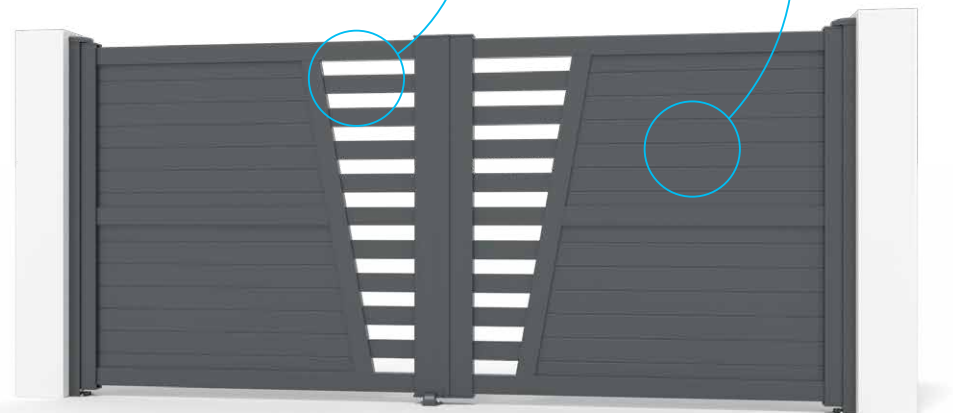

-  A: Standard
-  B
-  C
-  D
-  E
-  F
-  G

Portail battant
Winged gate

POR030017

Largeur Width	Hauteur Height						
	2500	2750	3000	3250	3500	3750	4000
1500	1 927 €	2 016 €	2 107 €	2 195 €	2 285 €	2 376 €	2 463 €
1600	2 011 €	2 109 €	2 206 €	2 303 €	2 404 €	2 500 €	2 597 €
1700	2 068 €	2 166 €	2 264 €	2 363 €	2 460 €	2 558 €	2 657 €
1800	2 153 €	2 258 €	2 365 €	2 472 €	2 576 €	2 685 €	2 791 €
1900	2 210 €	2 315 €	2 423 €	2 528 €	2 637 €	2 743 €	2 850 €

-  A: Standard
-  B
-  C
-  D
-  E
-  F
-  G
-  H

Portail coulissant Sliding gate

POR040017

Hauteur Height	Largeur Width										
	2500	2750	3000	3250	3500	3750	4000	4250	4500	4750	5000
1500	2 045 €	2 158 €	2 272 €	2 388 €	2 502 €	2 619 €	2 733 €	2 847 €	2 964 €	3 078 €	3 192 €
1600	2 073 €	2 189 €	2 307 €	2 421 €	2 537 €	2 652 €	2 769 €	2 883 €	2 999 €	3 113 €	3 230 €
1700	2 158 €	2 285 €	2 406 €	2 530 €	2 655 €	2 779 €	2 901 €	3 027 €	3 150 €	3 276 €	3 397 €
1800	2 189 €	2 315 €	2 437 €	2 563 €	2 688 €	2 811 €	2 936 €	3 061 €	3 184 €	3 310 €	3 434 €
1900	2 274 €	2 406 €	2 541 €	2 674 €	2 804 €	2 939 €	3 072 €	3 203 €	3 338 €	3 472 €	3 602 €