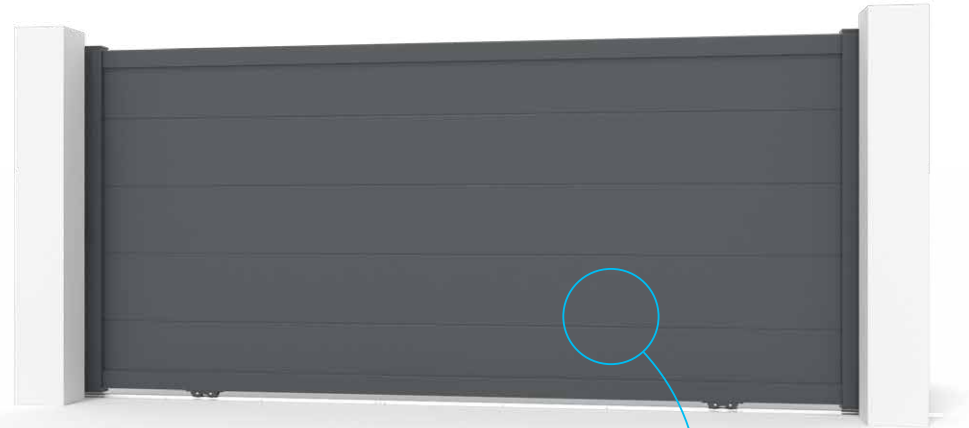

- A**
- B**
- C**
- D**
- E**
- F**
- G**
- H: Standard**

Tarifs / Modèles | Price table / Models

Isère

Portail coulissant Sliding gate

POR040010

Hauteur Height	Largeur Width										
	2500	2750	3000	3250	3500	3750	4000	4250	4500	4750	5000
1000	1 677 €	1 776 €	1 876 €	1 977 €	2 075 €	2 176 €	2 274 €	2 376 €	2 474 €	2 574 €	2 674 €
1200	1 874 €	1 990 €	2 109 €	2 226 €	2 343 €	2 463 €	2 581 €	2 700 €	2 816 €	2 934 €	3 053 €
1400	1 910 €	2 029 €	2 150 €	2 267 €	2 386 €	2 505 €	2 627 €	2 743 €	2 862 €	2 981 €	3 100 €
1600	2 107 €	2 244 €	2 383 €	2 520 €	2 657 €	2 794 €	2 930 €	3 067 €	3 207 €	3 343 €	3 480 €
1800	2 303 €	2 460 €	2 614 €	2 771 €	2 928 €	3 082 €	3 237 €	3 392 €	3 548 €	3 705 €	3 859 €
2000	2 343 €	2 500 €	2 655 €	2 811 €	2 968 €	3 123 €	3 281 €	3 436 €	3 594 €	3 751 €	3 908 €

H: Standard

Portillon Garden door

POR020010

Hauteur Height	Largeur Width		
	1000	1250	1500
1000	748 €	820 €	890 €
1200	839 €	927 €	1 019 €
1400	873 €	965 €	1 056 €
1600	965 €	1 072 €	1 183 €
1800	1 054 €	1 180 €	1 310 €
2000	1 089 €	1 219 €	1 345 €