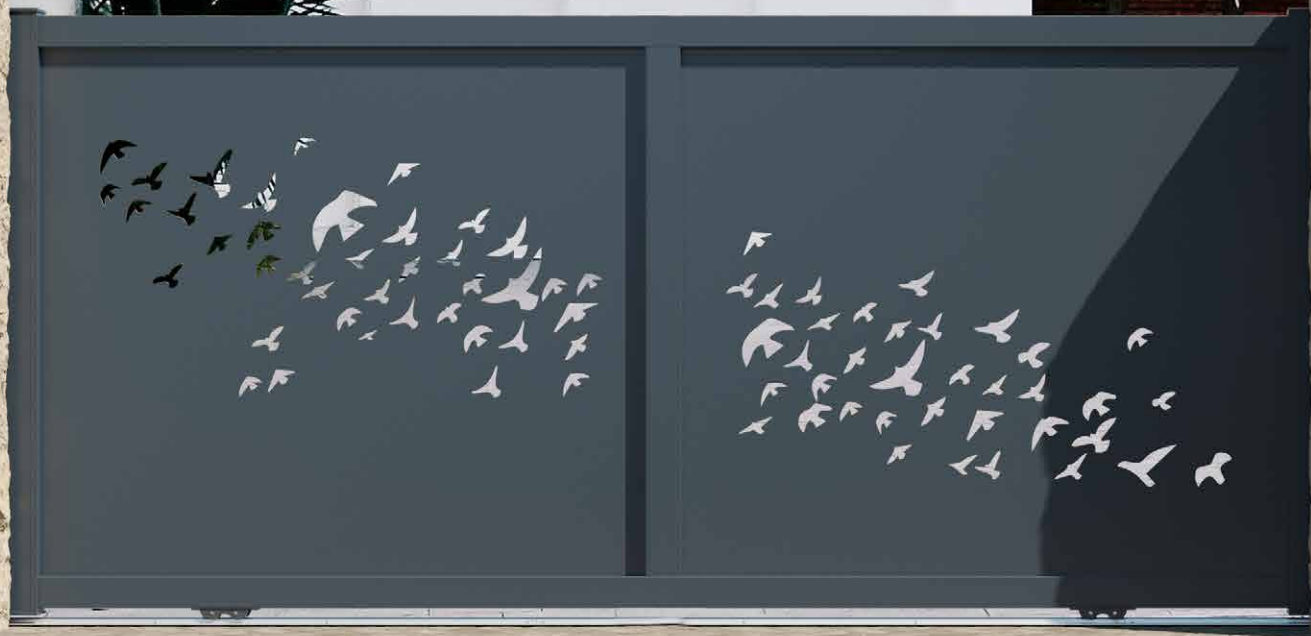

Portail coulissant Sliding gate

POR040032

Largeur Hauteur Width Height	2500	2750	3000	3250	3500	3750	4000	4250	4500	4750	5000
1000	2 011 €	2 107 €	2 206 €	2 303 €	2 401 €	2 497 €	2 593 €	2 695 €	2 791 €	2 888 €	2 984 €
1100	2 098 €	2 204 €	2 309 €	2 414 €	2 520 €	2 621 €	2 728 €	2 833 €	2 939 €	3 044 €	3 150 €
1200	2 187 €	2 297 €	2 411 €	2 525 €	2 637 €	2 751 €	2 862 €	2 976 €	3 087 €	3 201 €	3 312 €
1300	2 274 €	2 394 €	2 515 €	2 634 €	2 756 €	2 877 €	2 997 €	3 116 €	3 235 €	3 358 €	3 477 €
1400	2 363 €	2 492 €	2 616 €	2 746 €	2 872 €	3 002 €	3 129 €	3 258 €	3 386 €	3 511 €	3 640 €
1500	2 451 €	2 586 €	2 723 €	2 856 €	2 993 €	3 127 €	3 264 €	3 397 €	3 534 €	3 668 €	3 804 €
1600	2 541 €	2 683 €	2 825 €	2 968 €	3 110 €	3 253 €	3 397 €	3 540 €	3 682 €	3 824 €	3 966 €
1700	2 627 €	2 776 €	2 928 €	3 078 €	3 230 €	3 380 €	3 528 €	3 680 €	3 829 €	3 982 €	4 132 €
1800	2 713 €	2 872 €	3 030 €	3 190 €	3 346 €	3 505 €	3 662 €	3 822 €	3 979 €	4 138 €	4 295 €
1900	2 802 €	2 968 €	3 135 €	3 301 €	3 465 €	3 631 €	3 796 €	3 961 €	4 130 €	4 295 €	4 461 €
2000	2 890 €	3 064 €	3 237 €	3 412 €	3 584 €	3 756 €	3 931 €	4 103 €	4 278 €	4 451 €	4 621 €

H: Standard